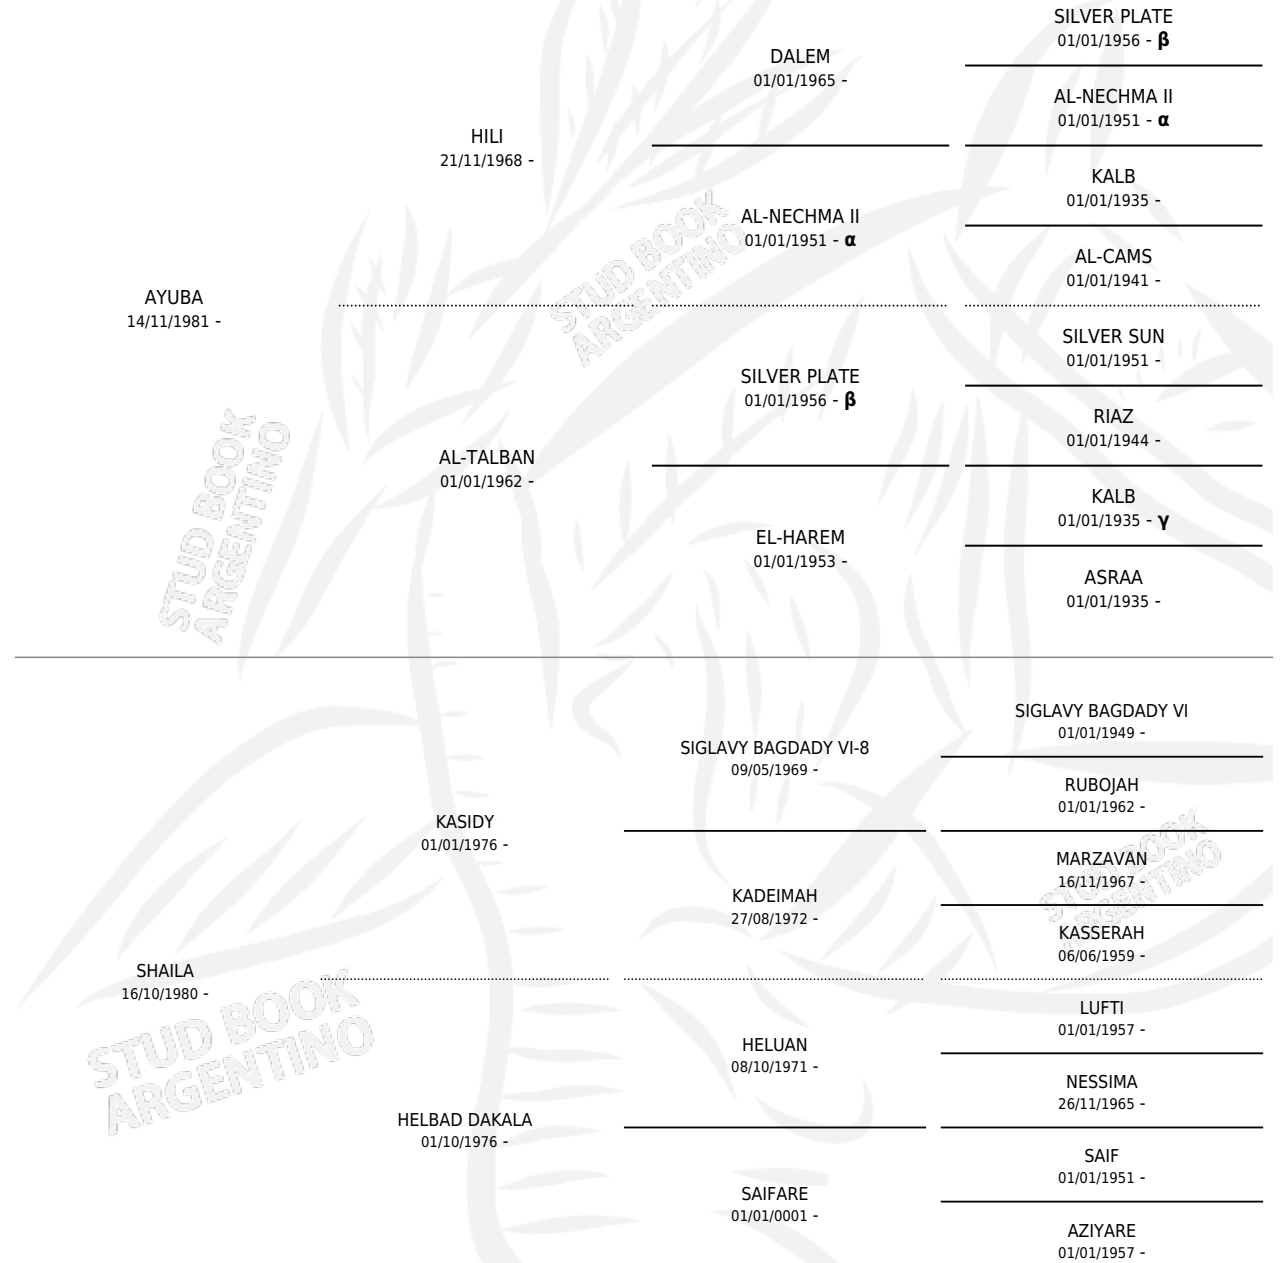

MI DUENDE

por AYUBA y SHAILA por KASIDY

Argentina · Macho · Alazan · AP · 04/09/1989
Familia · Volumen 33

ESTADO

TIPIFICACIÓN SANGUÍNEA	X
TIPIFICACIÓN POR ADN	X
PASAPORTE	X
IDENTIFICACIÓN POR MICROCHIP	X
REPRODUCTOR	X

Lugar de nacimiento: San Felipe

Criador: Chas De Muriel Maria Josefina y Muriel Jose Luis Felipe

PEDIGREE

INBREEDING : α, β, γ

MI DUENDE

Datos oficiales del Stud Book Argentino

Documento generado el 03/05/2026