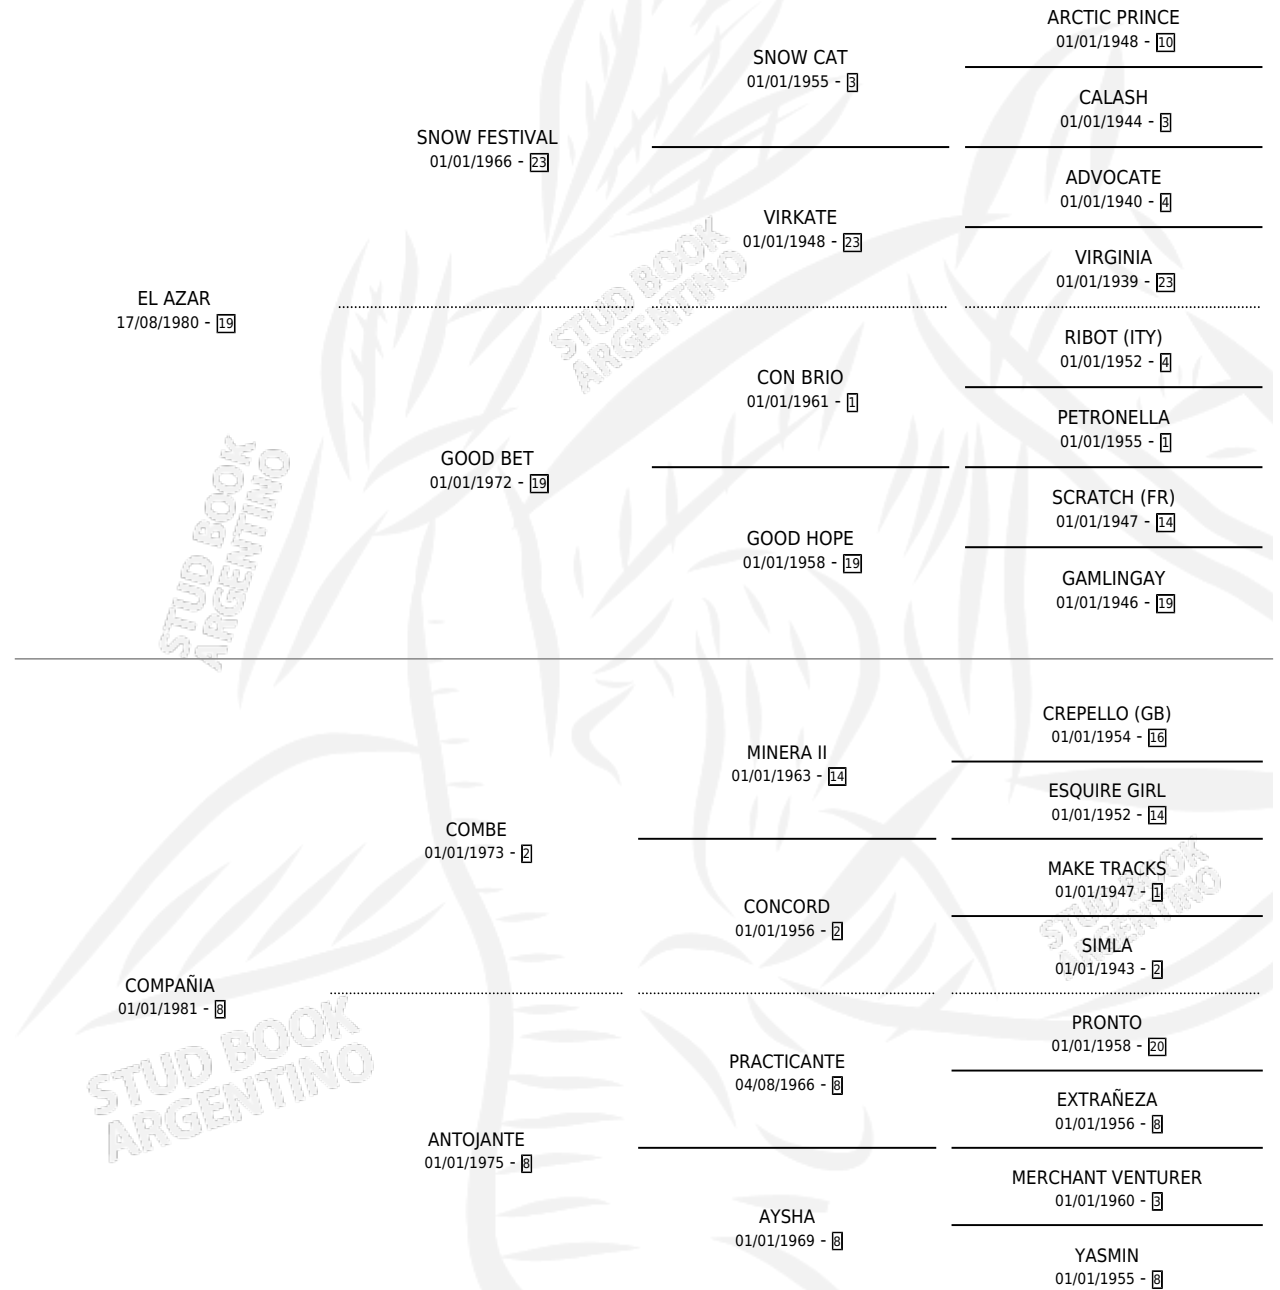

AZABITO

por **EL AZAR** y **COMPAÑIA** por **COMBE**

Argentina · Macho · Zaino · SP · 04/09/1989
Familia 8-g · Volumen 33

ESTADO

TIPIFICACIÓN SANGUÍNEA	X
TIPIFICACIÓN POR ADN	X
PASAPORTE	X
IDENTIFICACIÓN POR MICROCHIP	X
REPRODUCTOR	X

Lugar de nacimiento: El Alfalfar

Criador: El Alfalfar

PEDIGREE

AZABITO

Datos oficiales del Stud Book Argentino

Documento generado el 28/04/2026

studbook.org.ar