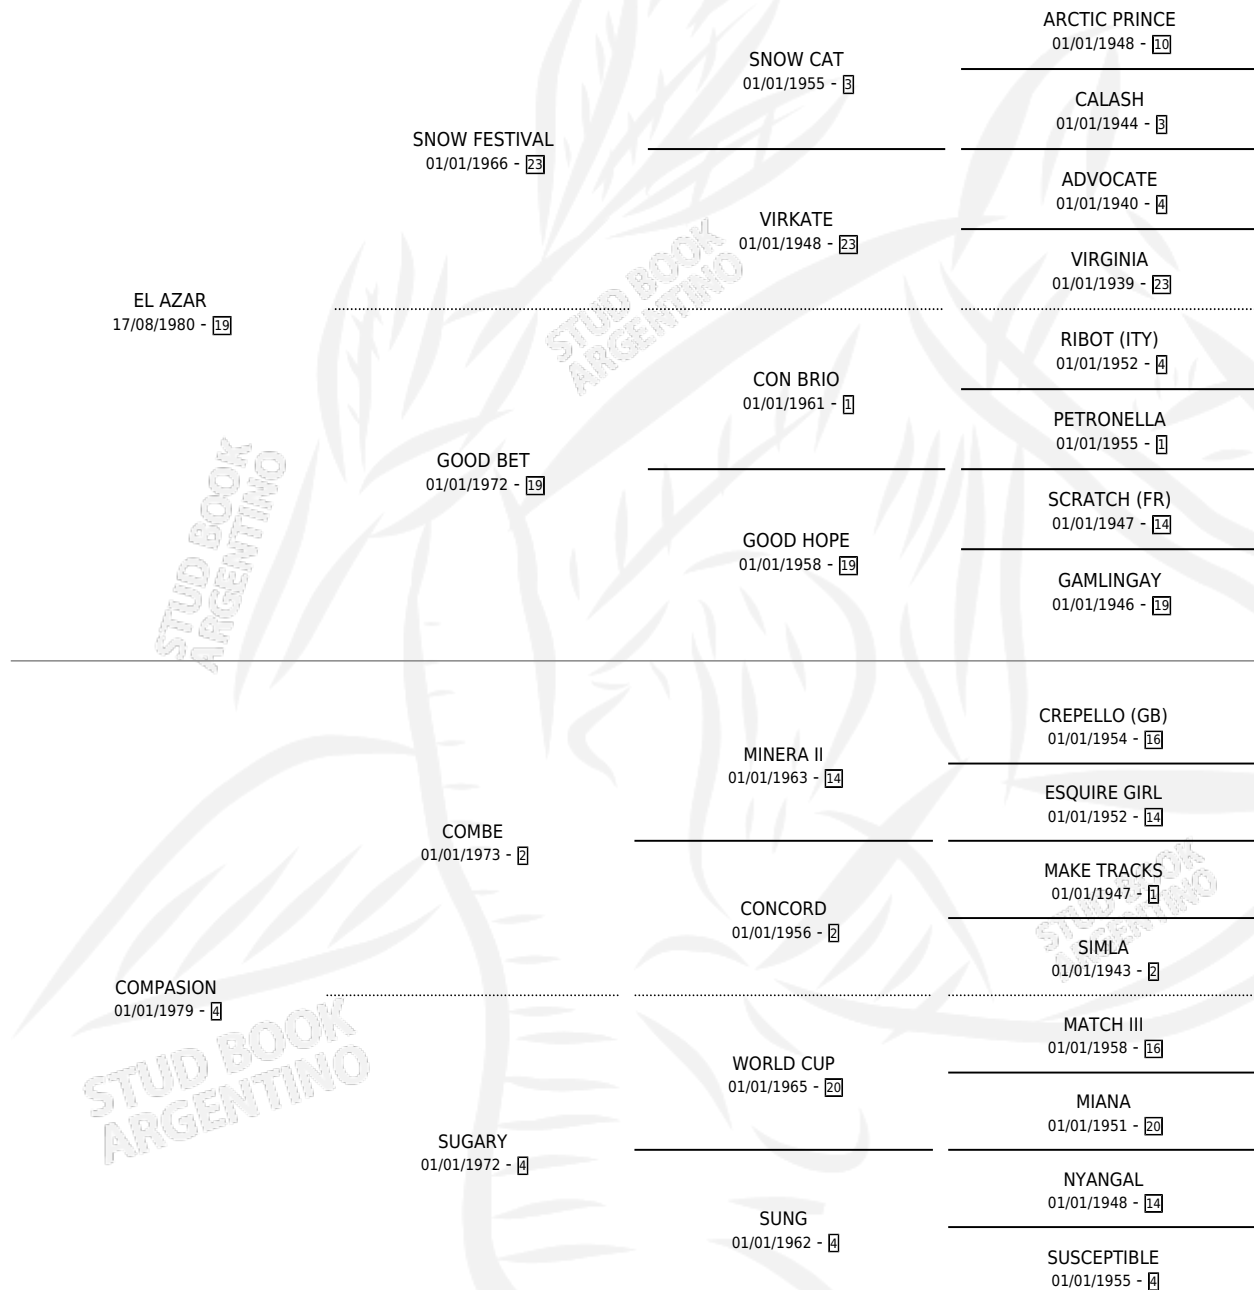

VASCO FREDY

por EL AZAR y COMPASION por COMBE

Argentina · Macho · Alazan · SP · 29/08/1989
Familia 4-p · Volumen 33

ESTADO

TIPIFICACIÓN SANGUÍNEA	X
TIPIFICACIÓN POR ADN	X
PASAPORTE	X
IDENTIFICACIÓN POR MICROCHIP	X
REPRODUCTOR	X

Lugar de nacimiento: El Alfalfar

Criador: El Alfalfar

PEDIGREE

VASCO FREDY

Datos oficiales del Stud Book Argentino

Documento generado el 12/06/2026

studbook.org.ar