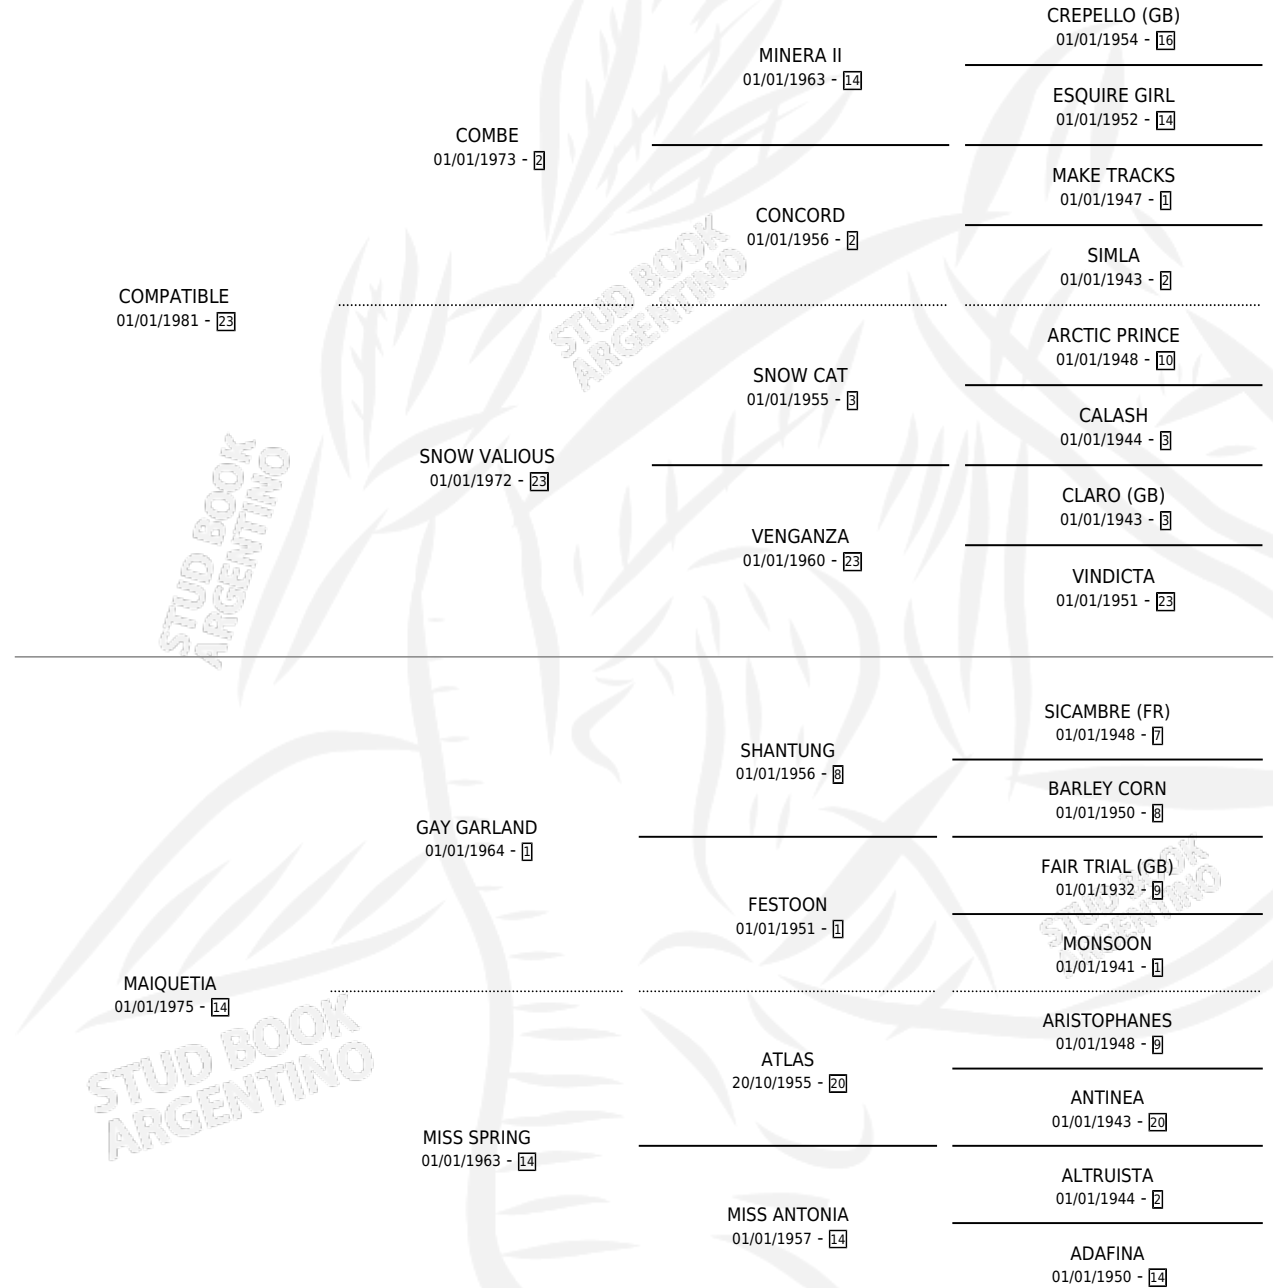

Lugar de nacimiento: El Alfalfar

Criador: El Alfalfar

~

HIJOS

	MACHOS	HEMBRAS
6 NACIERON	3	3
3 CORRIERON	2	1
3 GANARON	2	1
0 GANADORES CL	0 GANADORES GR	0 GANADORES G1

PEDIGREE

CAMPAÑA

Solo carreras oficiales de Argentina