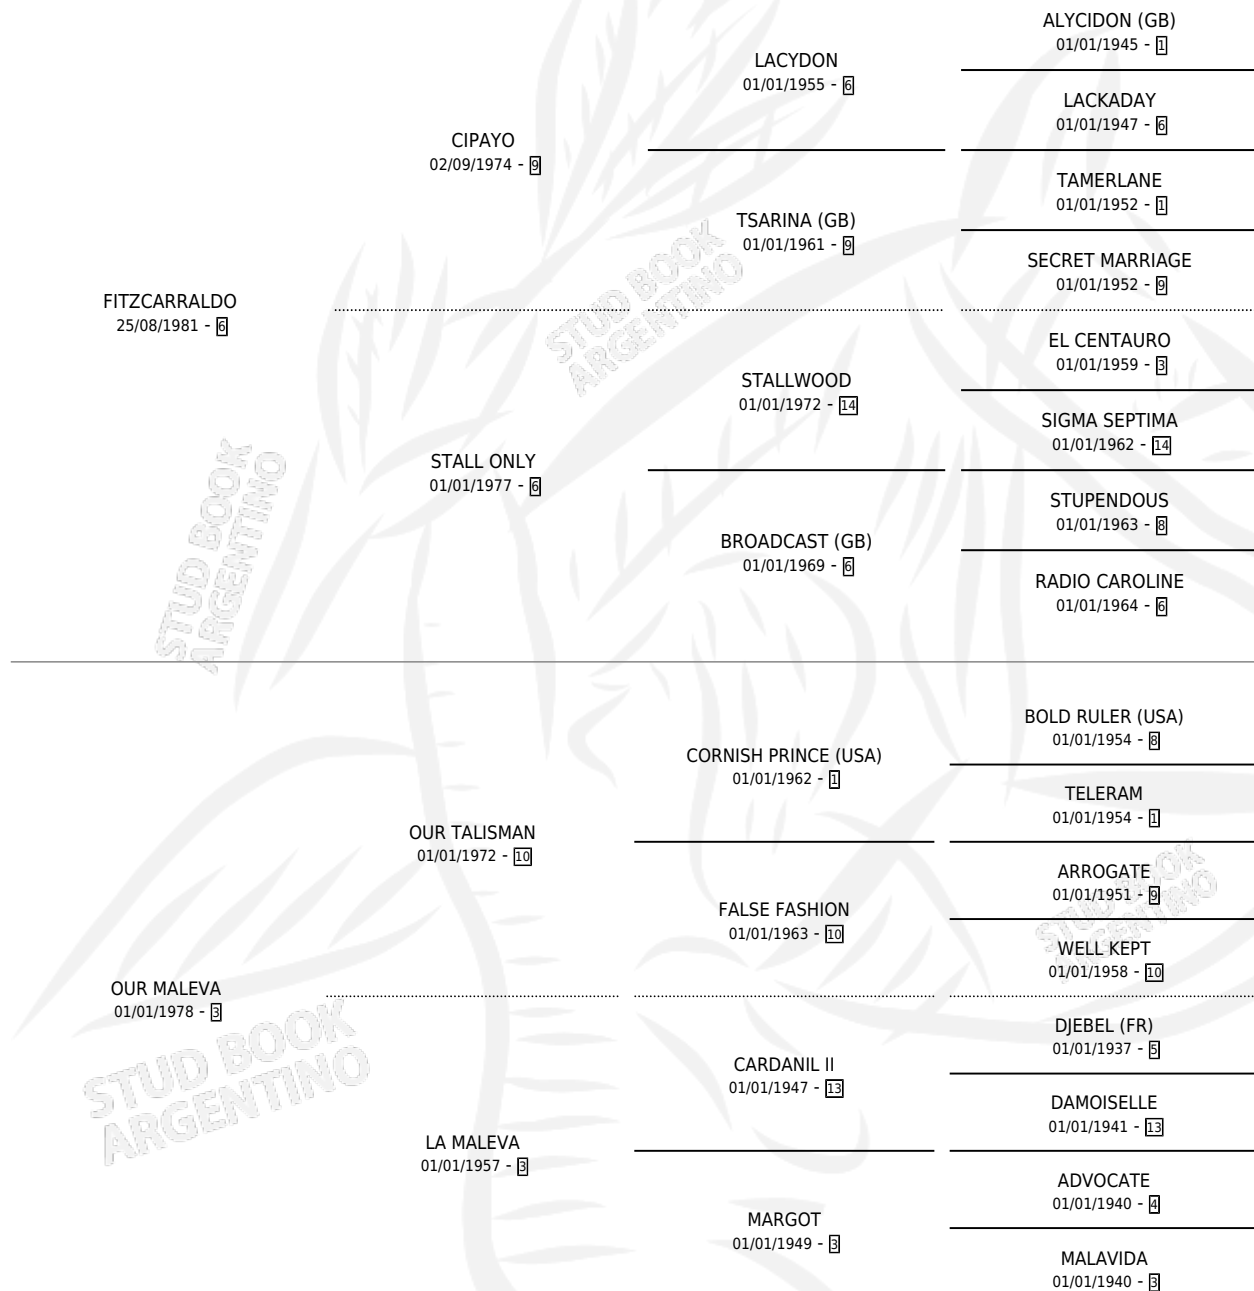

TANGO ARRABALERO

por FITZCARRALDO y OUR MALEVA por OUR TALISMAN

Argentina · Macho · Alazan · SP · 05/09/1989
Familia 3-h · Volumen 33

ESTADO

TIPIFICACIÓN SANGUÍNEA	✓
TIPIFICACIÓN POR ADN	X
PASAPORTE	X
IDENTIFICACIÓN POR MICROCHIP	X
REPRODUCTOR	X

Lugar de nacimiento: Ojo de Agua

Criador: Sin dato

PEDIGREE

EXPORTACIÓN / IMPORTACIÓN

FECHA	MOVIMIENTO	PAÍS
01/01/1991	EXPORTADO	CHILE

TANGO ARRABALERO

Datos oficiales del Stud Book Argentino

Documento generado el 08/05/2026