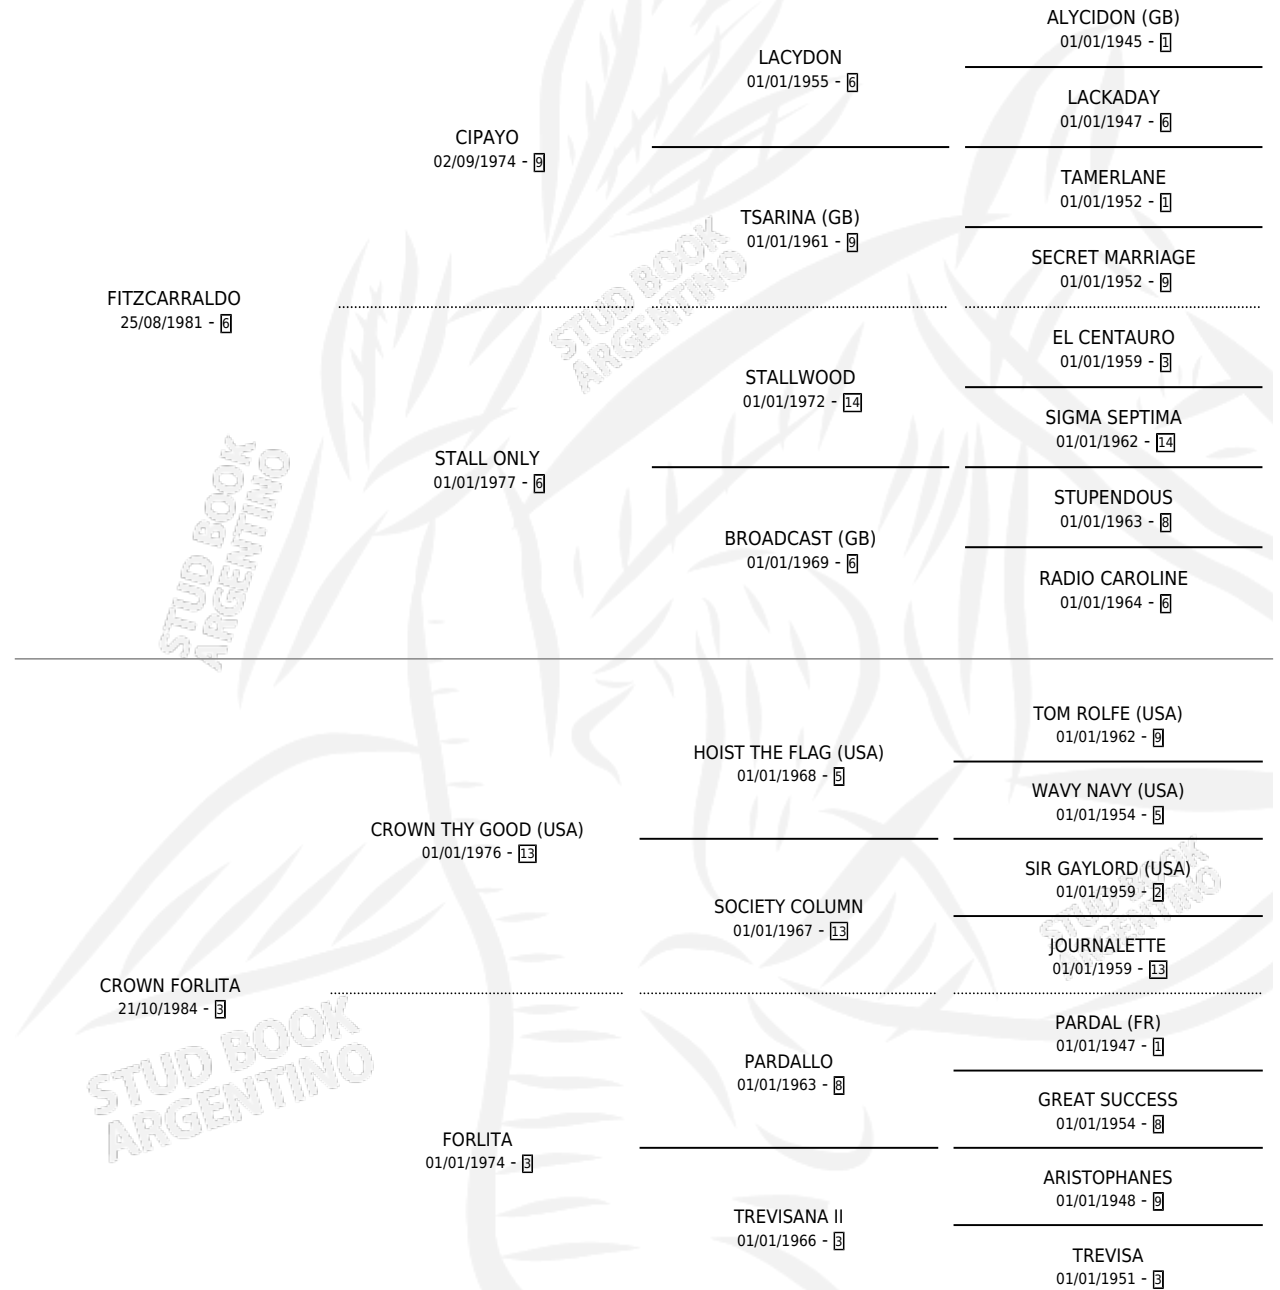

ORVIETO

por FITZCARRALDO y CROWN FORLITA por CROWN THY GOOD (USA)

Argentina · Macho · Zaino Negro · SP · 30/08/1989
Familia 3-b · Volumen 33

ESTADO

TIPIFICACIÓN SANGUÍNEA	X
TIPIFICACIÓN POR ADN	X
PASAPORTE	X
IDENTIFICACIÓN POR MICROCHIP	X
REPRODUCTOR	X

Lugar de nacimiento: La Biznaga

Criador: Sin dato

PEDIGREE

CAMPAÑA

Solo carreras oficiales de Argentina

POR EDAD

EDAD	CC	1°	2°	3°	4°	5°	NP	CLC	CLG	CLCG1	CLGG1	IMPORTE	GANANCIA / CC
3 AÑOS	5	1	0	1	1	2	0	0	0	0	0	\$0	\$0
5 AÑOS	2	1	0	0	0	0	1	0	0	0	0	\$5,000	\$2,500
6 AÑOS	6	0	1	1	0	1	3	0	0	0	0	\$1,240	\$207
TOTALES	13	2	1	2	1	3	4	0	0	0	0	\$6,240	\$480
%		15.4%	7.7%	15.4%	7.7%	23.1%	30.8%	0.0%	0.0%	0.0%	0.0%		

Ganador de 2 carreras en Palermo - \$6,240, a los 3 y 5 años.

POR DISTANCIA

HIPODROMO	CC	1°	2°	3°	4°	5°	NP	CLC	CLG	CLCG1	CLGG1	IMPORTE
LA PLATA	1	0	0	0	0	0	1	0	0	0	0	\$0
1400 MTS	1	0	0	0	0	0	1	0	0	0	0	\$0
PALERMO	12	2	1	2	1	3	3	0	0	0	0	\$6,240
1800 MTS	2	0	0	1	0	0	1	0	0	0	0	\$440
1600 MTS	4	0	1	0	1	2	0	0	0	0	0	\$800
1400 MTS	4	2	0	0	0	1	1	0	0	0	0	\$5,000
1000 MTS	1	0	0	0	0	0	1	0	0	0	0	\$0
1200 MTS	1	0	0	1	0	0	0	0	0	0	0	\$0