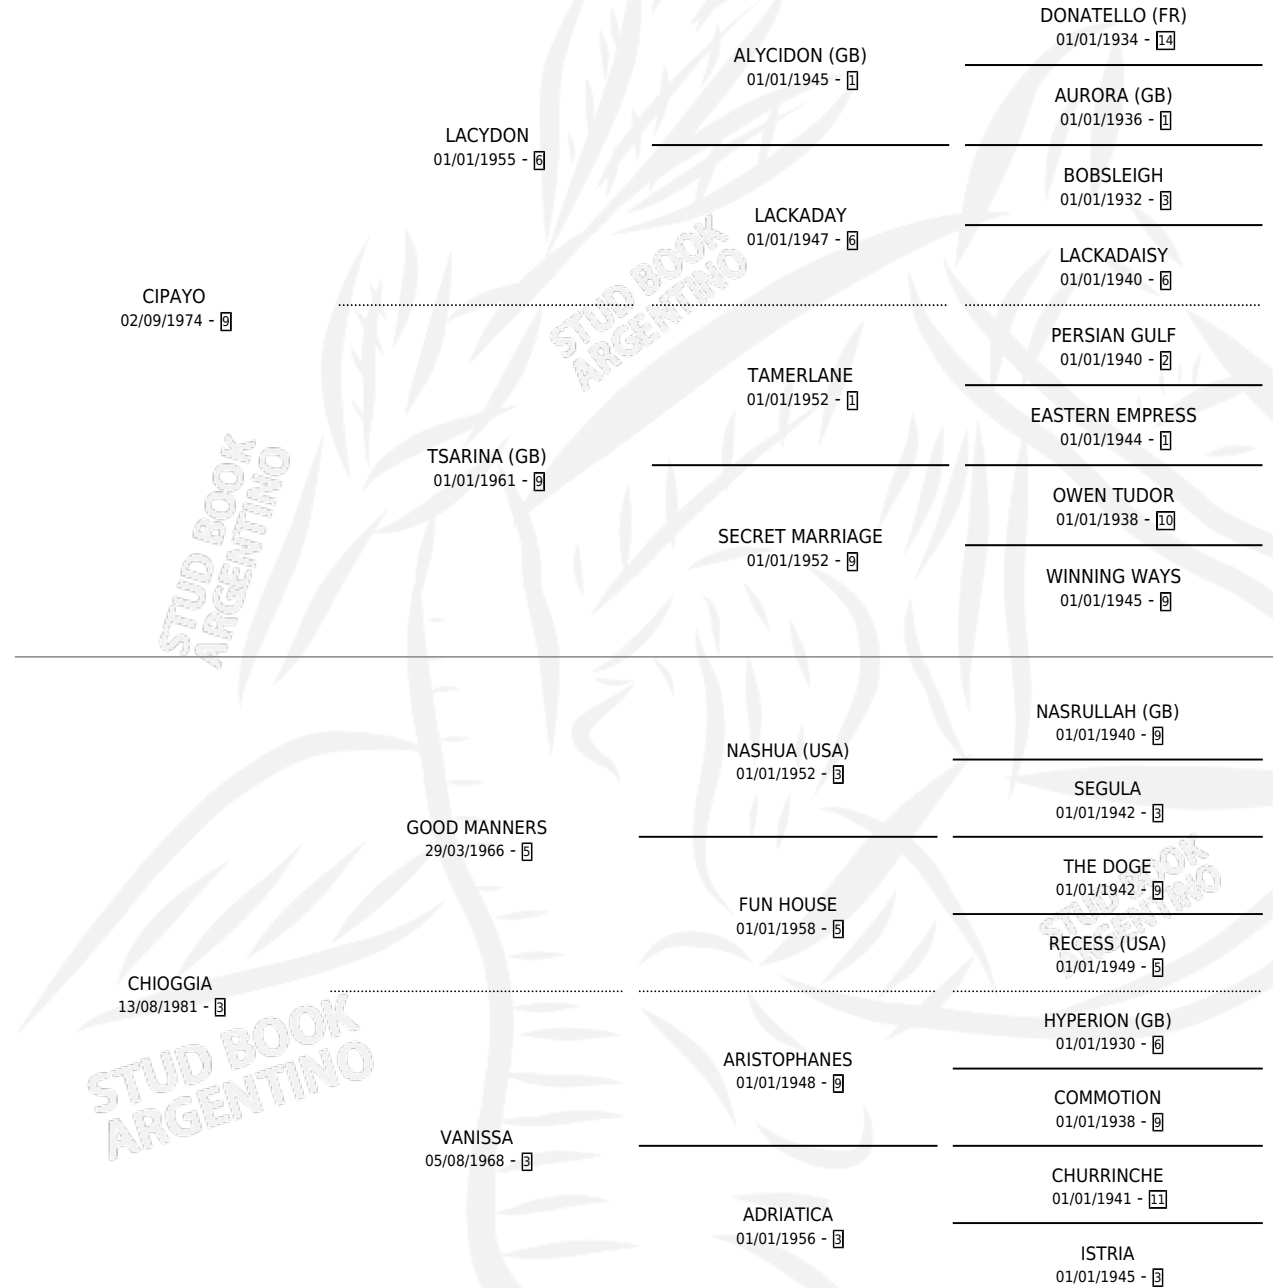

IL MAGNIFICO

por CIPAYO y CHIOGGIA por GOOD MANNERS

Argentina · Macho · Zaino · SP · 21/08/1989
Familia 3-b · Volumen 33

ESTADO

TIPIFICACIÓN SANGUÍNEA	X
TIPIFICACIÓN POR ADN	X
PASAPORTE	X
IDENTIFICACIÓN POR MICROCHIP	X
REPRODUCTOR	X

Lugar de nacimiento: La Biznaga

Criador: Sin dato

PEDIGREE