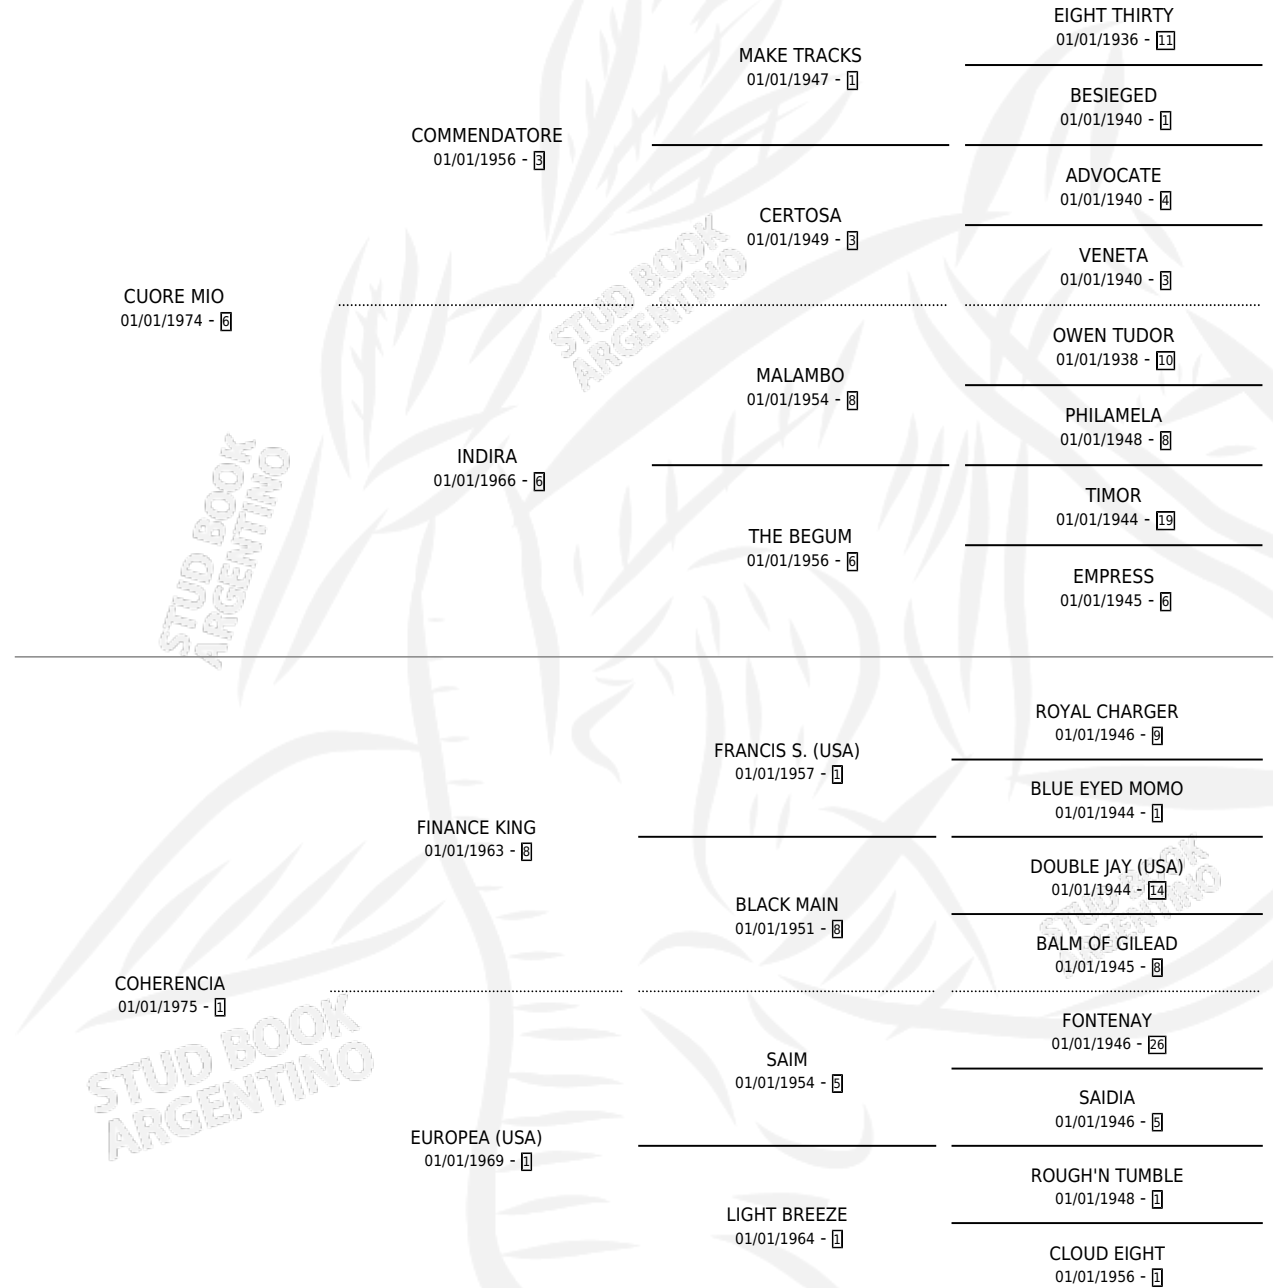

CHINIGA

por CUORE MIO y COHERENCIA por FINANCE KING

Argentina · Hembra · Zaino · SP · 15/08/1989
Familia 1-o · Volumen 33

ESTADO

TIPIFICACIÓN SANGUÍNEA	✓
TIPIFICACIÓN POR ADN	✓
PASAPORTE	X
IDENTIFICACIÓN POR MICROCHIP	X
REPRODUCTOR	✓

Lugar de nacimiento: Beclajor

Criador: Beclajor

~

HIJOS

	MACHOS	HEMBRAS
5 NACIERON	2	3
SIN ACTUACIONES		

PEDIGREE