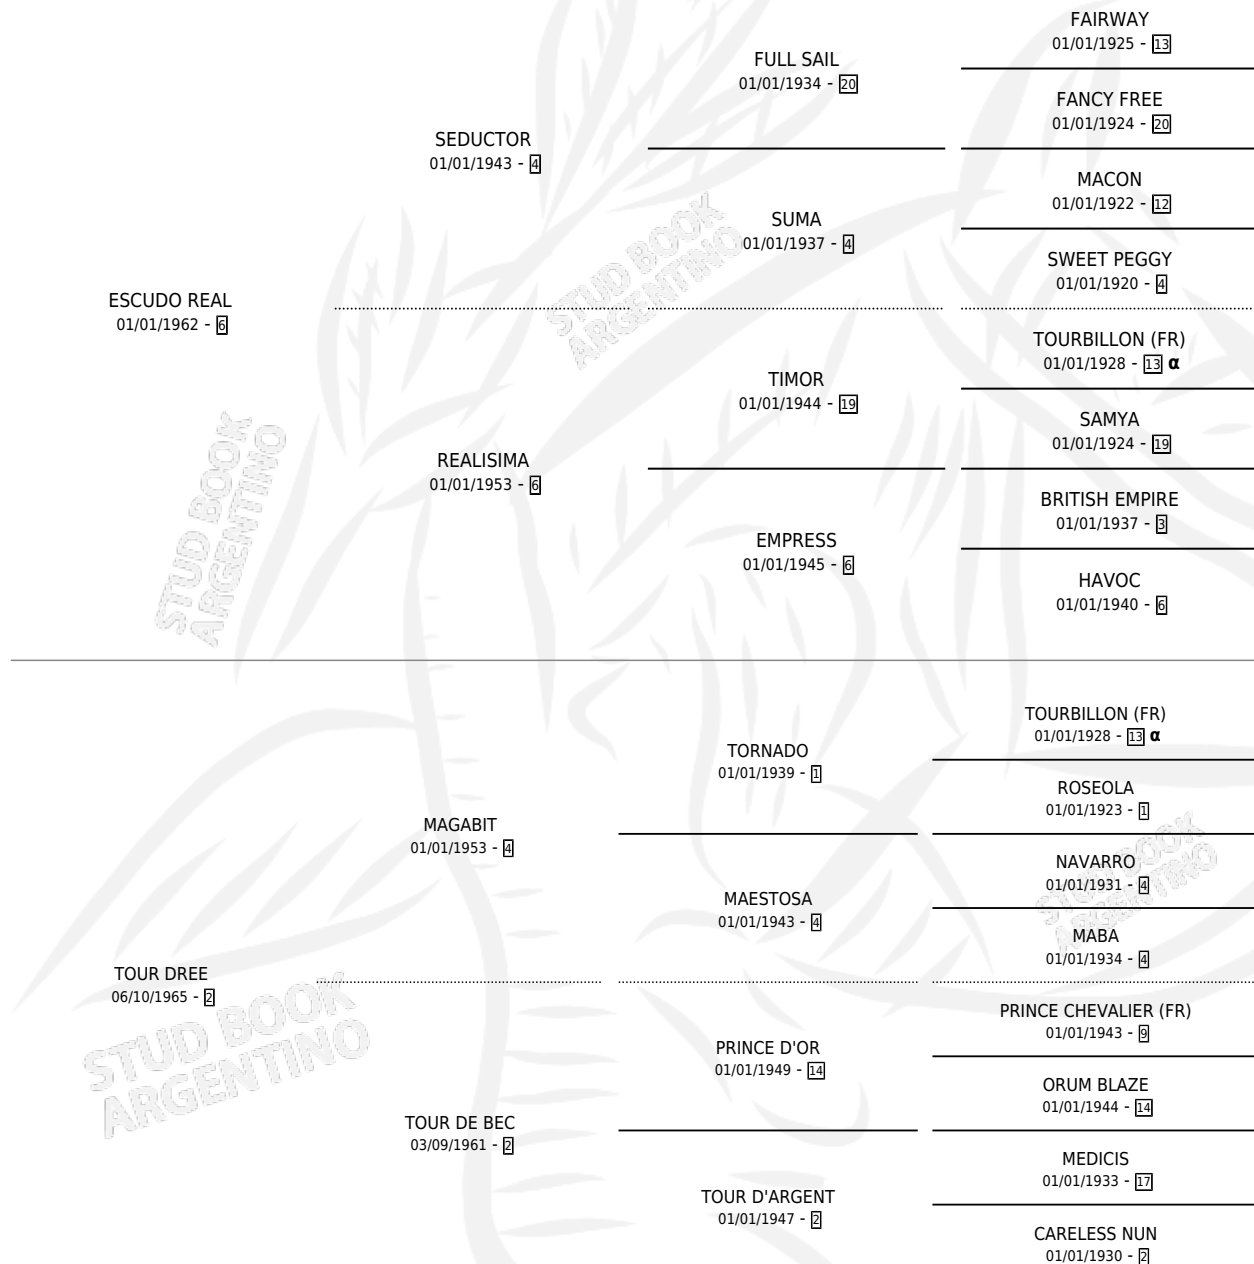

DOÑA URRACA

por ESCUDO REAL y TOUR DREE por MAGABIT

Argentina · Hembra · Alazan · SP · 13/10/1970
Familia 2-s · Volumen 27

ESTADO

TIPIFICACIÓN SANGUÍNEA	X
TIPIFICACIÓN POR ADN	X
PASAPORTE	X
IDENTIFICACIÓN POR MICROCHIP	X
REPRODUCTOR	✓

Lugar de nacimiento: Campo particular

Criador: Sin dato

~

HIJOS

	MACHOS	HEMBRAS
7 NACIERON	4	3
6 CORRIERON	3	3
6 GANARON	3	3
0 GANADORES CL	0 GANADORES GR	0 GANADORES G1

PEDIGREE

INBREEDING : α

**S**

cimentos 7 / Efectividad 50.00%

PADRILLO	PRODUCTO	CRIADOR	1ER SERVICIO	ÚLTIMO SERVICIO
FACTORIAL	∅		02/09/1987	28/11/1987
DOÑA URRACA	∅		03/09/1986	22/11/1986
FACTORIAL	∅		18/10/1985	09/11/1985
FACTORIAL	∅			
PEPENADOR (USA)	∅			
CEREZAL	∅			
PEPENADOR (USA)	DERROCHADOR (M A, 16/08/1983) •MURIÓ EL 15/02/1985•	SIN DATO		
PEPENADOR (USA)	DEUDORA (H Z, 08/07/1981) •MURIÓ EL 10/12/1994•	SIN DATO		
PEPENADOR (USA)	DESTROZADORA (H ZN, 26/09/1979) •MURIÓ EL 16/09/1996•	SIN DATO		
CEREZAL	CEREZO (M AT, 20/09/1978)	SIN DATO		
PEPENADOR (USA)	DESPOJADOR (M AT, 06/09/1977)	SIN DATO		
CEREZAL	DON CEREZA (M A, 15/10/1975) •MURIÓ EL 01/07/2007•	SIN DATO		
FACTORIAL	QUE AVE (H A, 10/10/1985)	SIN DATO		
PEPENADOR (USA)	∅			