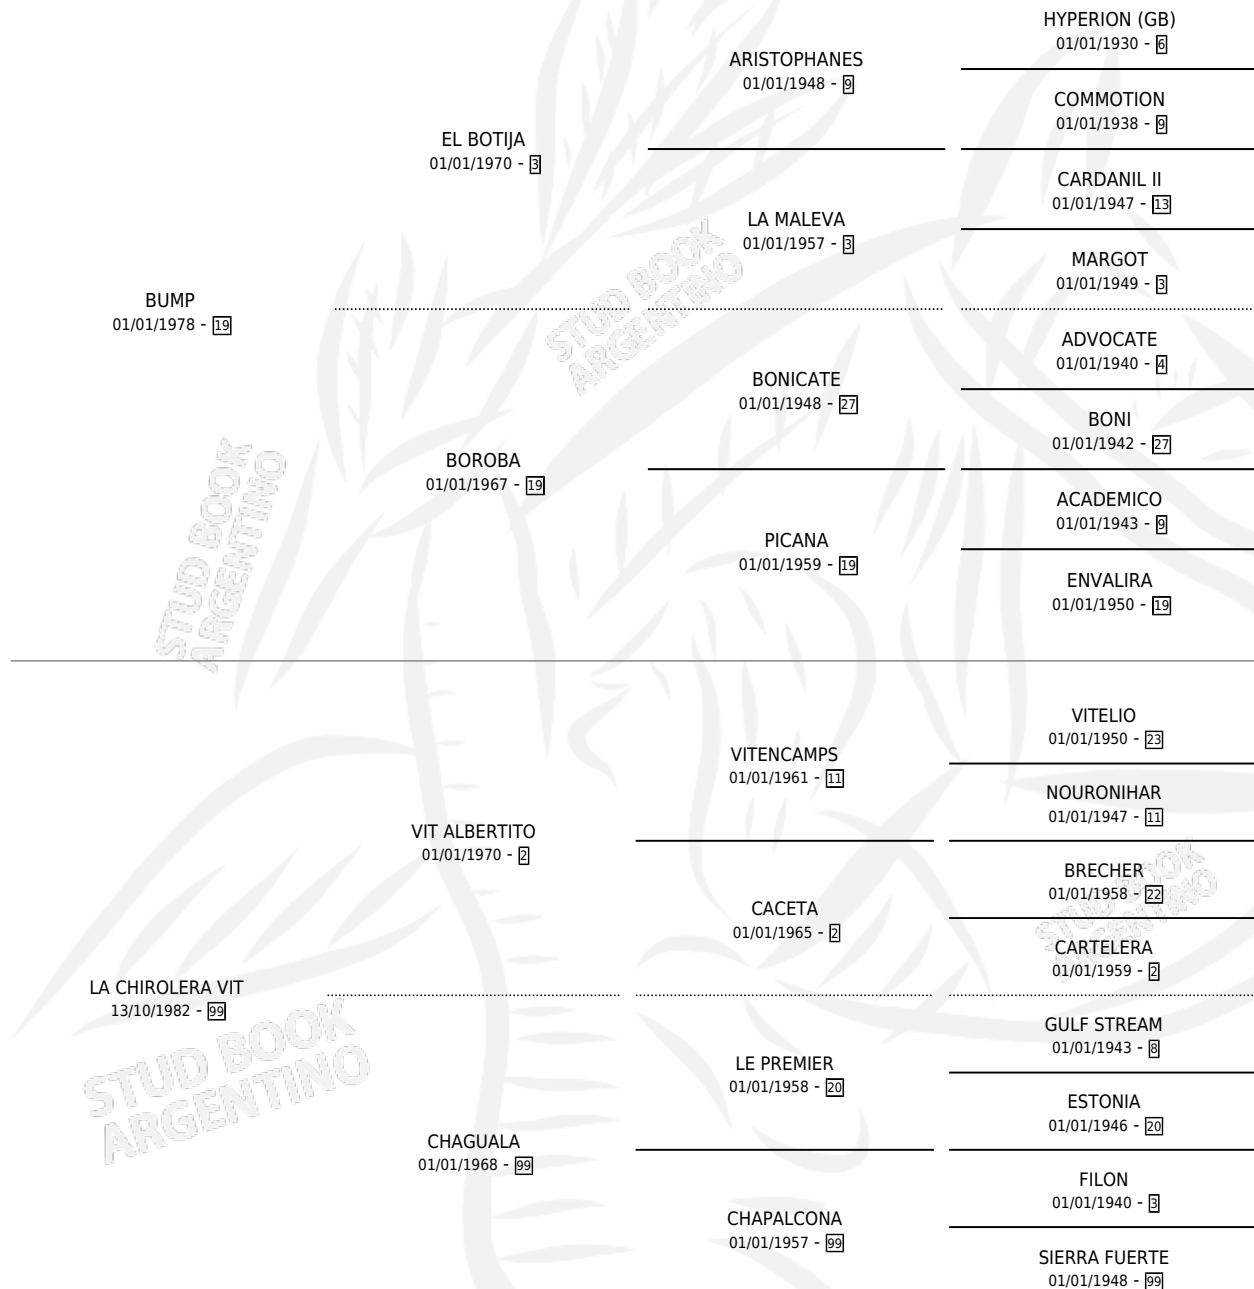

LA CHIFLADA BUMP

por BUMP y LA CHIROLERA VIT por VIT ALBERTITO

Argentina · Hembra · Alazan · SP · 06/09/1989
Familia 99 · Volumen 33

ESTADO

TIPIFICACIÓN SANGUÍNEA	X
TIPIFICACIÓN POR ADN	X
PASAPORTE	X
IDENTIFICACIÓN POR MICROCHIP	X
REPRODUCTOR	X

Lugar de nacimiento: El Imposible

Criador: Sin dato

PEDIGREE