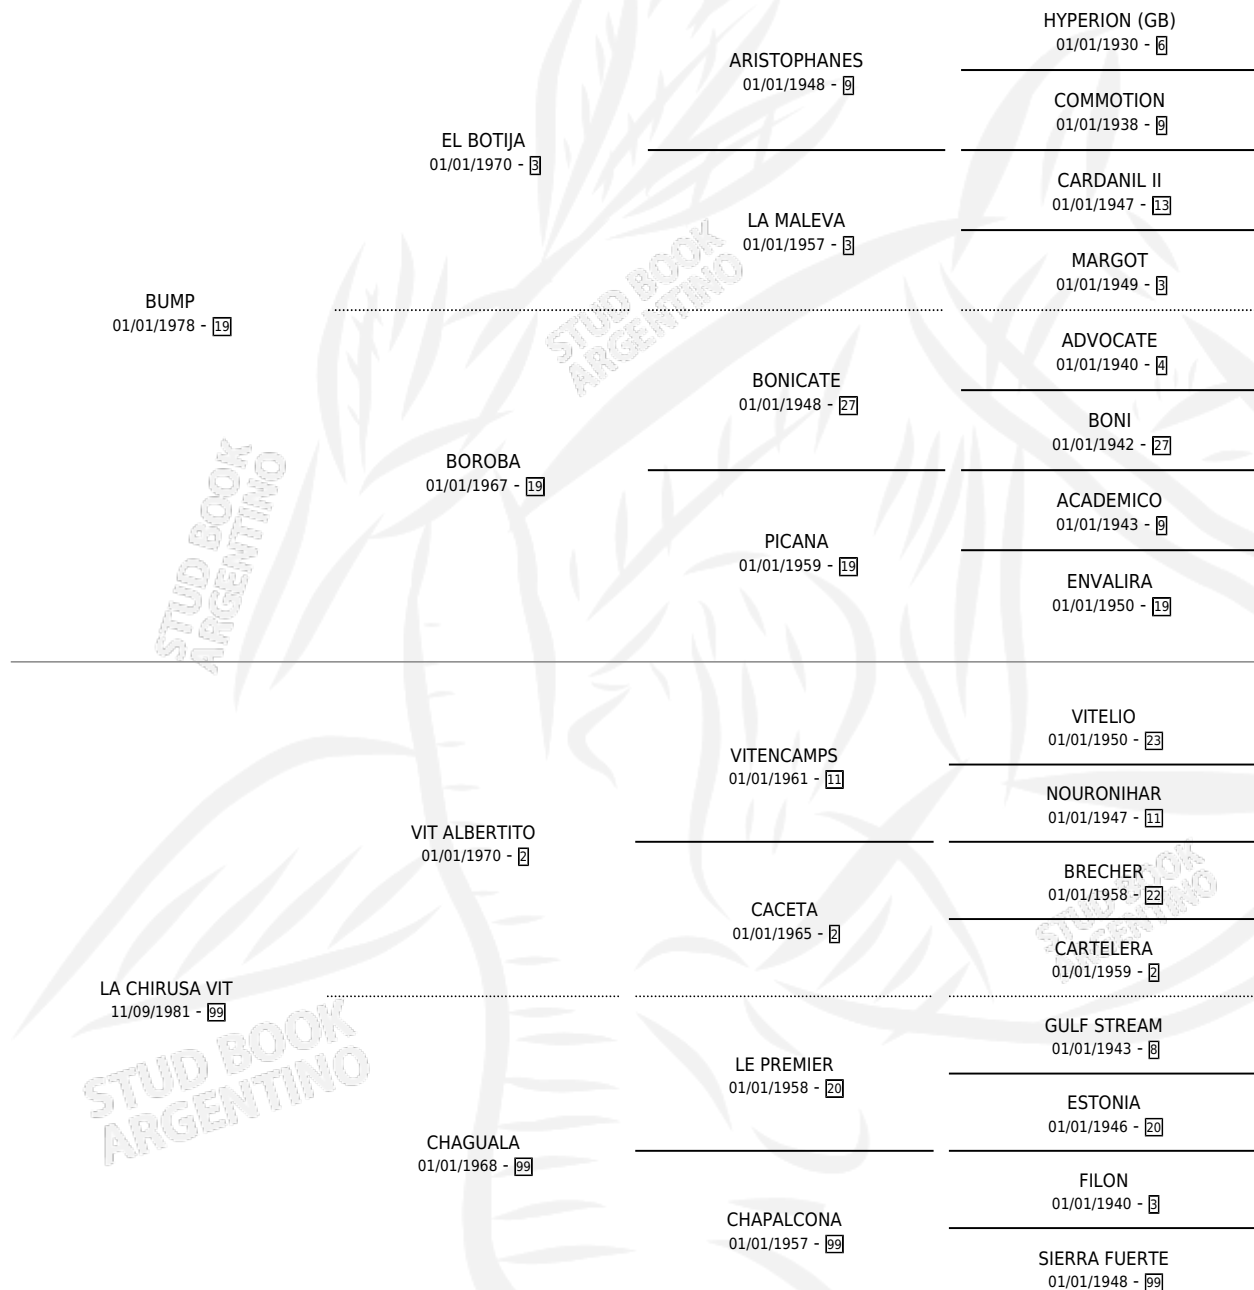

LA BEAZLEY BUMP

por BUMP y LA CHIRUSA VIT por VIT ALBERTITO

Argentina · Hembra · Alazan · SP · 13/09/1989
Familia 99 · Volumen 33

ESTADO

TIPIFICACIÓN SANGUÍNEA	X
TIPIFICACIÓN POR ADN	X
PASAPORTE	X
IDENTIFICACIÓN POR MICROCHIP	X
REPRODUCTOR	X

Lugar de nacimiento: El Imposible

Criador: Sin dato

PEDIGREE

LA BEAZLEY BUMP

Datos oficiales del Stud Book Argentino

Documento generado el 08/05/2026

studbook.org.ar