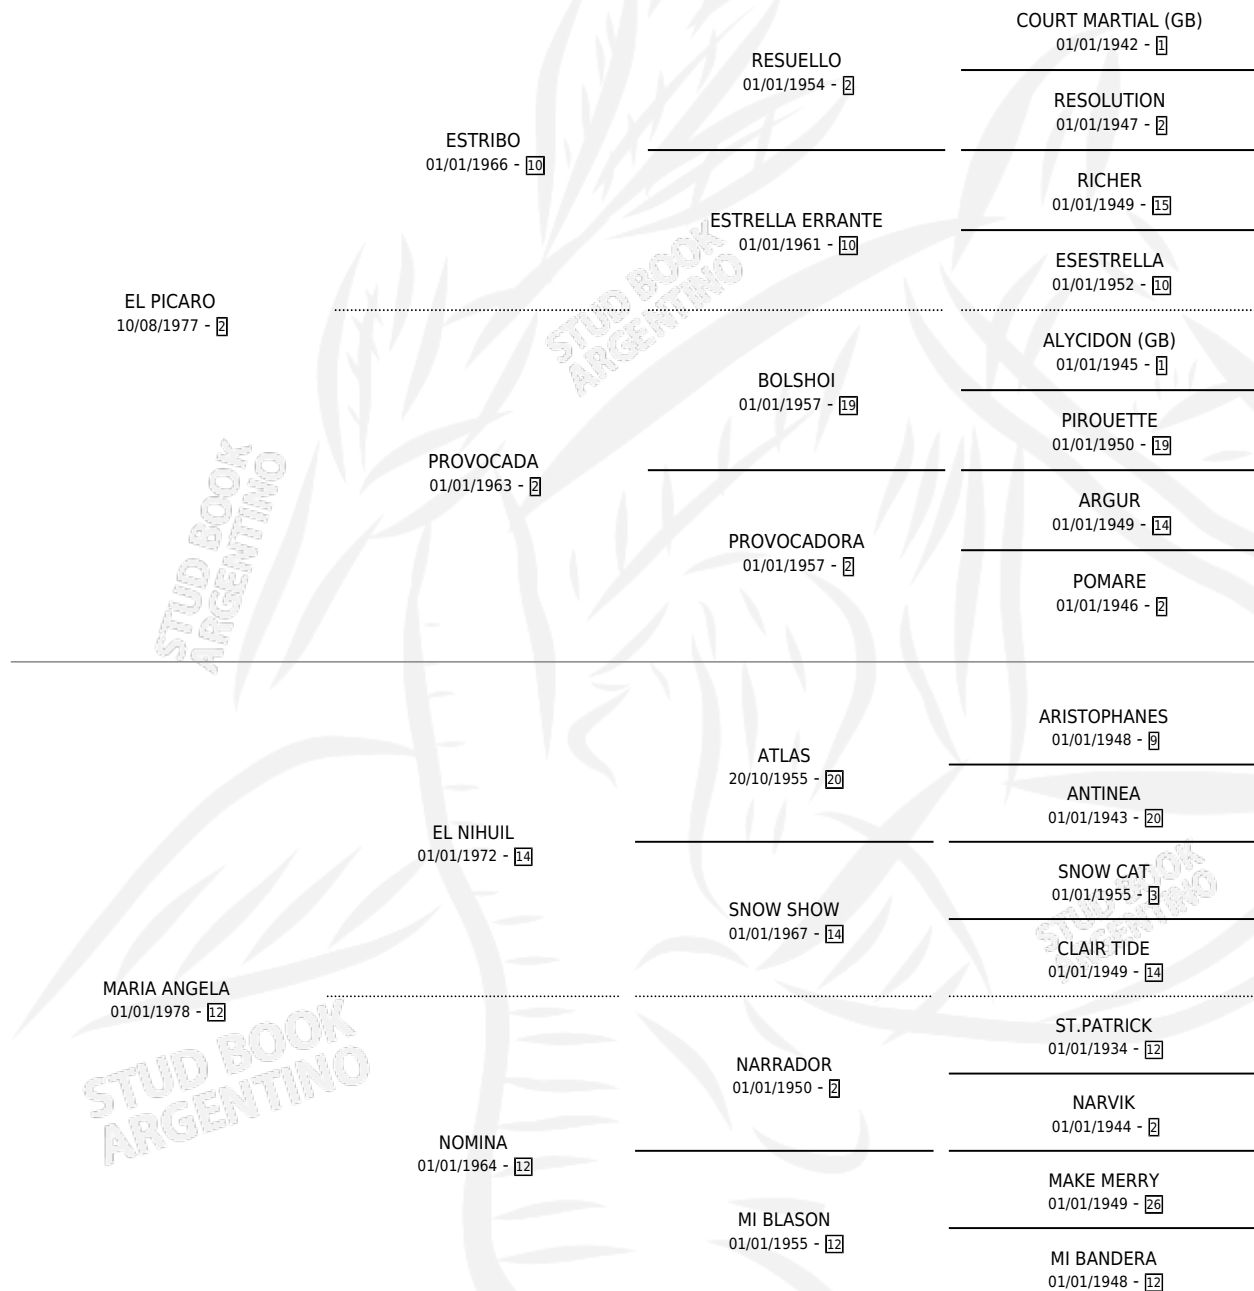

ANGEL RINCON

por EL PICARO y MARIA ANGELA por EL NIHUIL

Argentina · Macho · Alazan Tostado · SP · 10/11/1988
Familia 12 · Volumen 33

ESTADO

TIPIFICACIÓN SANGUÍNEA	X
TIPIFICACIÓN POR ADN	X
PASAPORTE	X
IDENTIFICACIÓN POR MICROCHIP	X
REPRODUCTOR	X

Lugar de nacimiento: Mi Rincon

Criador: Sin dato

PEDIGREE

CAMPAÑA

Solo carreras oficiales de Argentina

POR EDAD

EDAD	CC	1°	2°	3°	4°	5°	NP	CLC	CLG	CLCG1	CLGG1	IMPORTE	GANANCIA / CC
5 AÑOS	1	0	0	0	0	0	1	0	0	0	0	\$0	\$0
TOTALES	1	0	0	0	0	0	1	0	0	0	0	\$0	\$0
%		0.0%	0.0%	0.0%	0.0%	0.0%	100%	0.0%	0.0%	0.0%	0.0%		