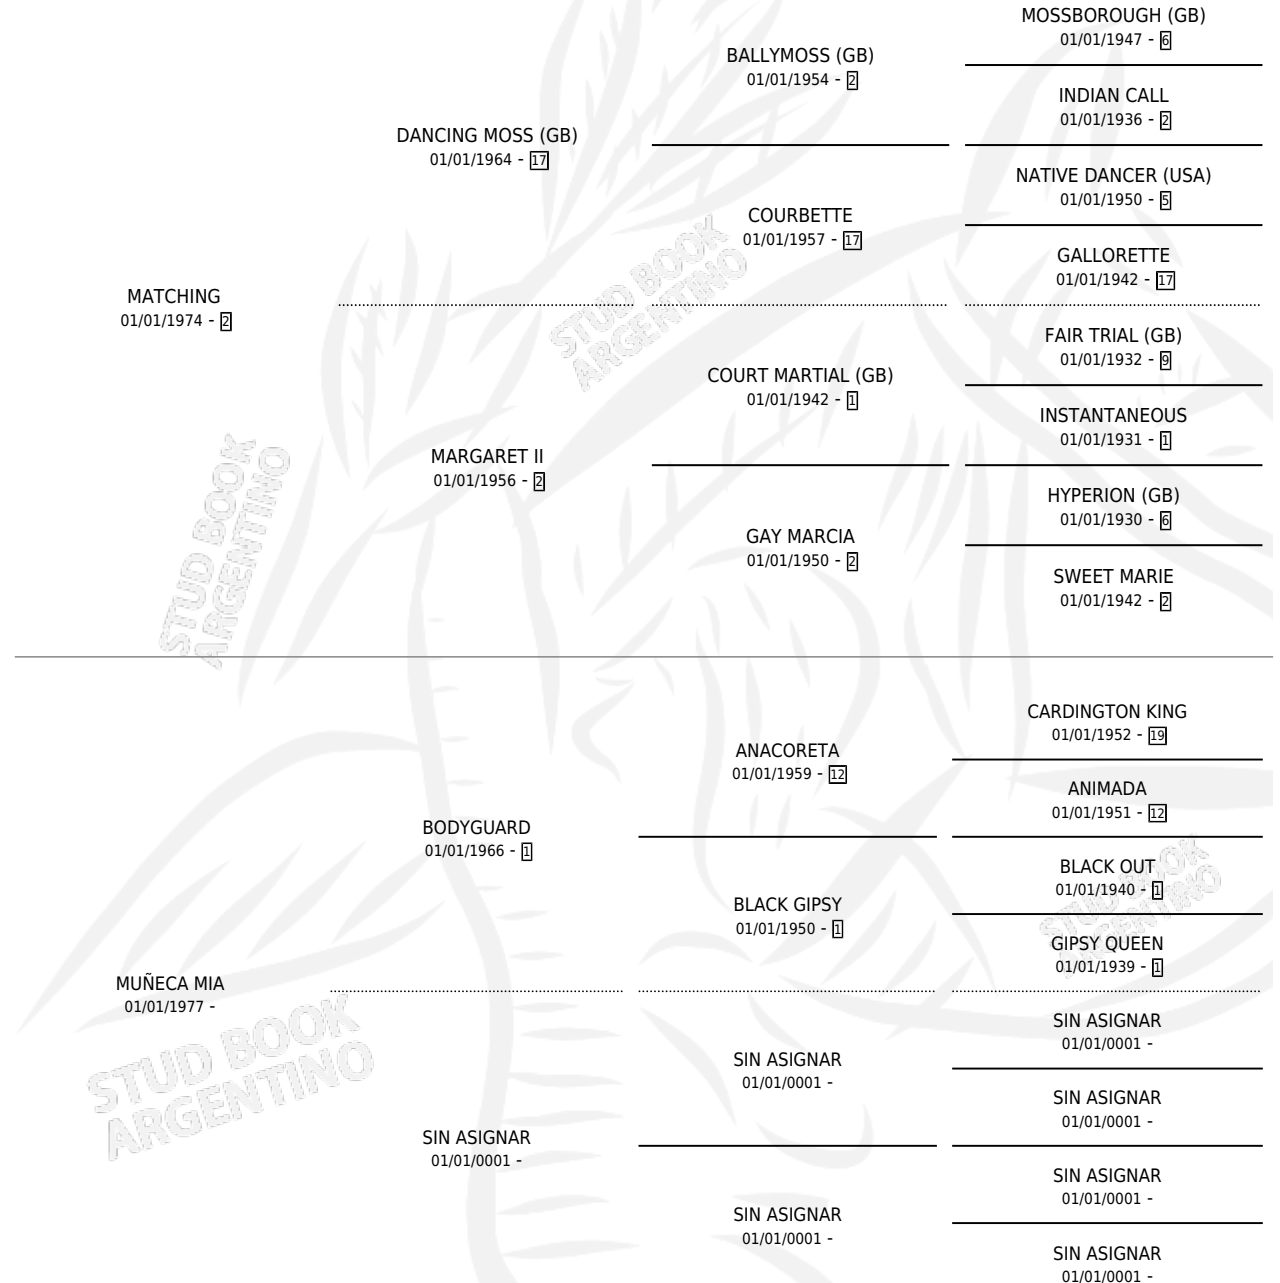

JOSE RINCON

por **MATCHING** y **MUÑECA MIA** por **BODYGUARD**

Argentina · Macho · Alazan · · 10/10/1988
Familia · Volumen 33

ESTADO

TIPIFICACIÓN SANGUÍNEA	X
TIPIFICACIÓN POR ADN	X
PASAPORTE	X
IDENTIFICACIÓN POR MICROCHIP	X
REPRODUCTOR	X

Lugar de nacimiento: Mi Rincon

Criador: Sin dato

PEDIGREE

JOSE RINCON

Datos oficiales del Stud Book Argentino

Documento generado el 04/05/2026

studbook.org.ar