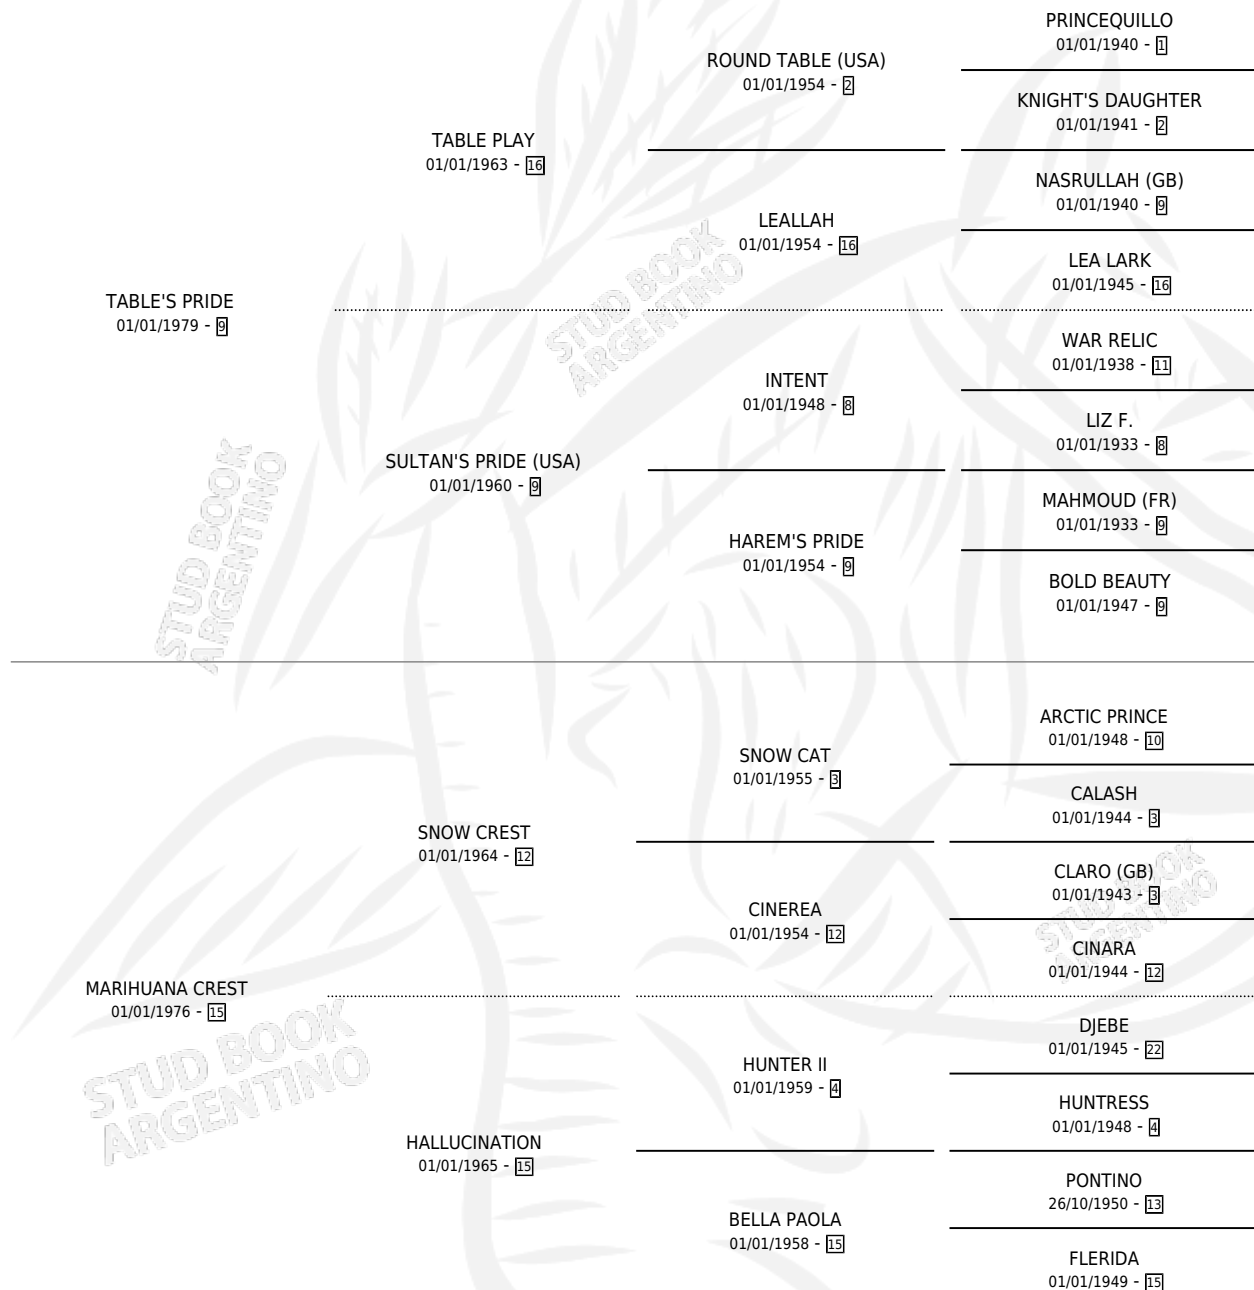

MARA DEL MONTE

por TABLE'S PRIDE y MARIHUANA CREST por SNOW CREST

Argentina · Hembra · Zaino · SP · 30/08/1989
Familia 15-d · Volumen 33

ESTADO

TIPIFICACIÓN SANGUÍNEA	X
TIPIFICACIÓN POR ADN	X
PASAPORTE	X
IDENTIFICACIÓN POR MICROCHIP	X
REPRODUCTOR	X

Lugar de nacimiento: Claro Del Monte
Criador: Sin dato

PEDIGREE

MARA DEL MONTE

Datos oficiales del Stud Book Argentino

Documento generado el 11/06/2026

studbook.org.ar