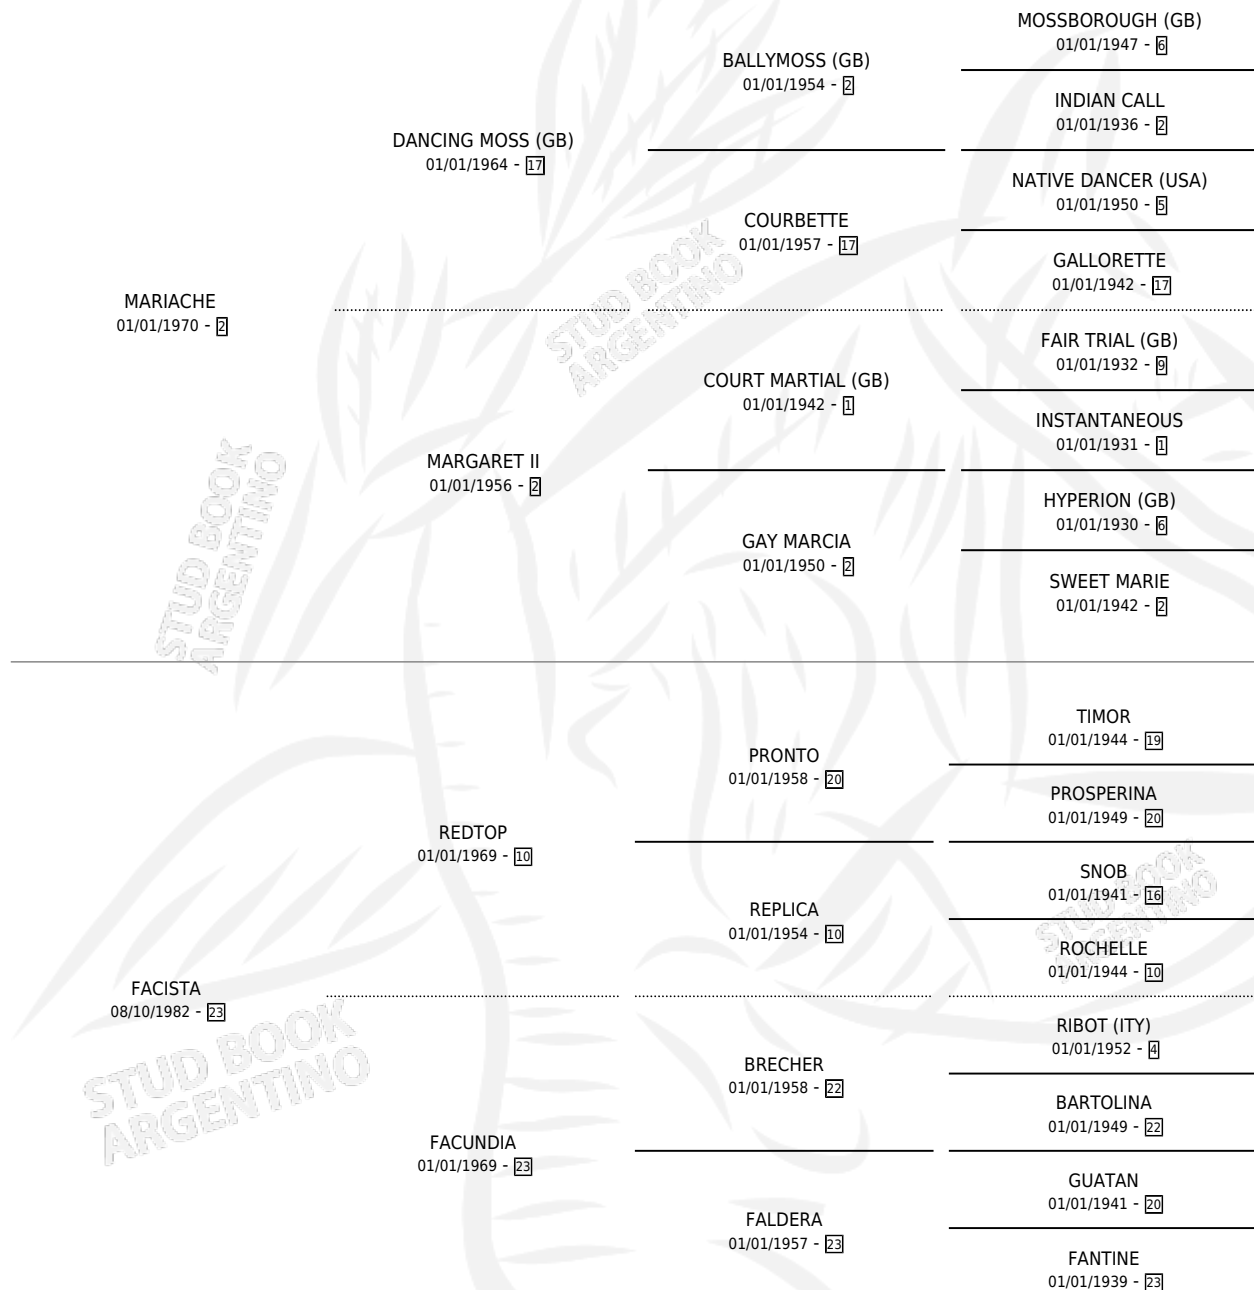

FACILITY

por **MARIACHE** y **FACISTA** por **REDTOP**

Argentina · Hembra · Alazan · SP · 15/08/1989
Familia 23-a · Volumen 33

ESTADO

TIPIFICACIÓN SANGUÍNEA	✓
TIPIFICACIÓN POR ADN	✓
PASAPORTE	X
IDENTIFICACIÓN POR MICROCHIP	X
REPRODUCTOR	✓

Lugar de nacimiento: Vacacion

Criador: Vacacion

~

HIJOS

	MACHOS	HEMBRAS
11 NACIERON	6	5
9 CORRIERON	4	5
3 GANARON	1	2
0 GANADORES CL	0 GANADORES GR	0 GANADORES G1

PEDIGREE

CAMPAÑA

Solo carreras oficiales de Argentina