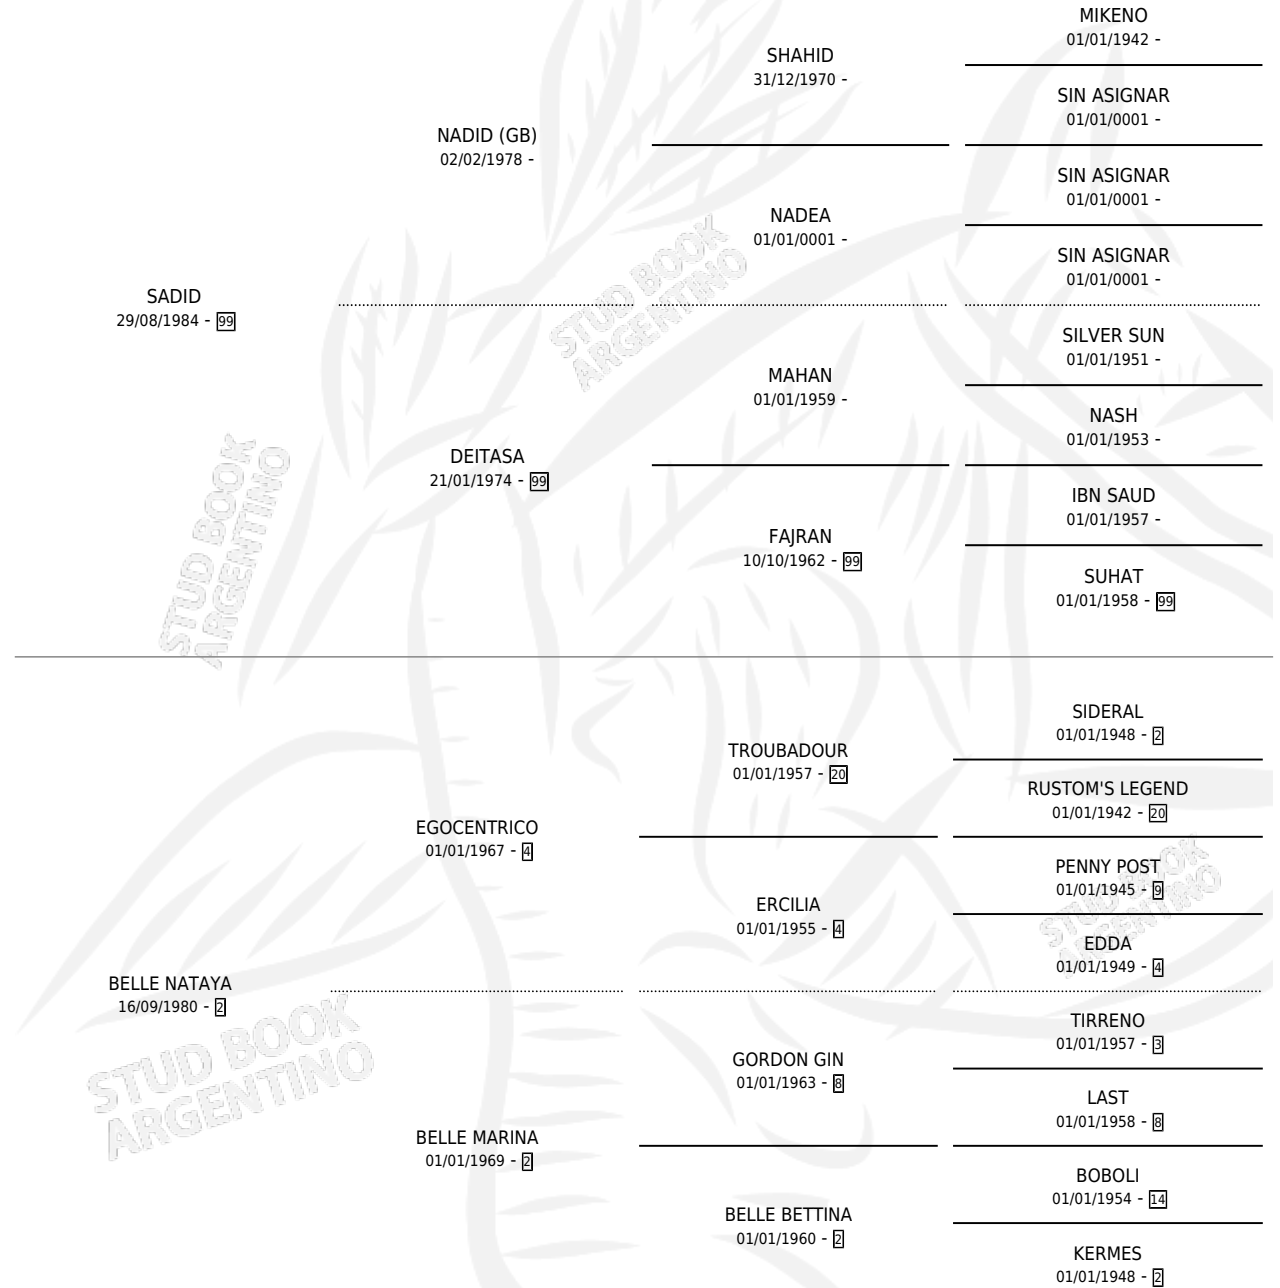

NIKO AL MULUK

por SADID y BELLE NATAYA por EGOCENTRICO

Argentina · Macho · Alazan · AA · 04/09/1989
Familia 2 · Volumen 33

ESTADO

TIPIFICACIÓN SANGUÍNEA	X
TIPIFICACIÓN POR ADN	X
PASAPORTE	X
IDENTIFICACIÓN POR MICROCHIP	X
REPRODUCTOR	X

Lugar de nacimiento: Emahl (de Baja)

Criador: Sin dato

PEDIGREE

NIKO AL MULUK

Datos oficiales del Stud Book Argentino

Documento generado el 12/06/2026

studbook.org.ar