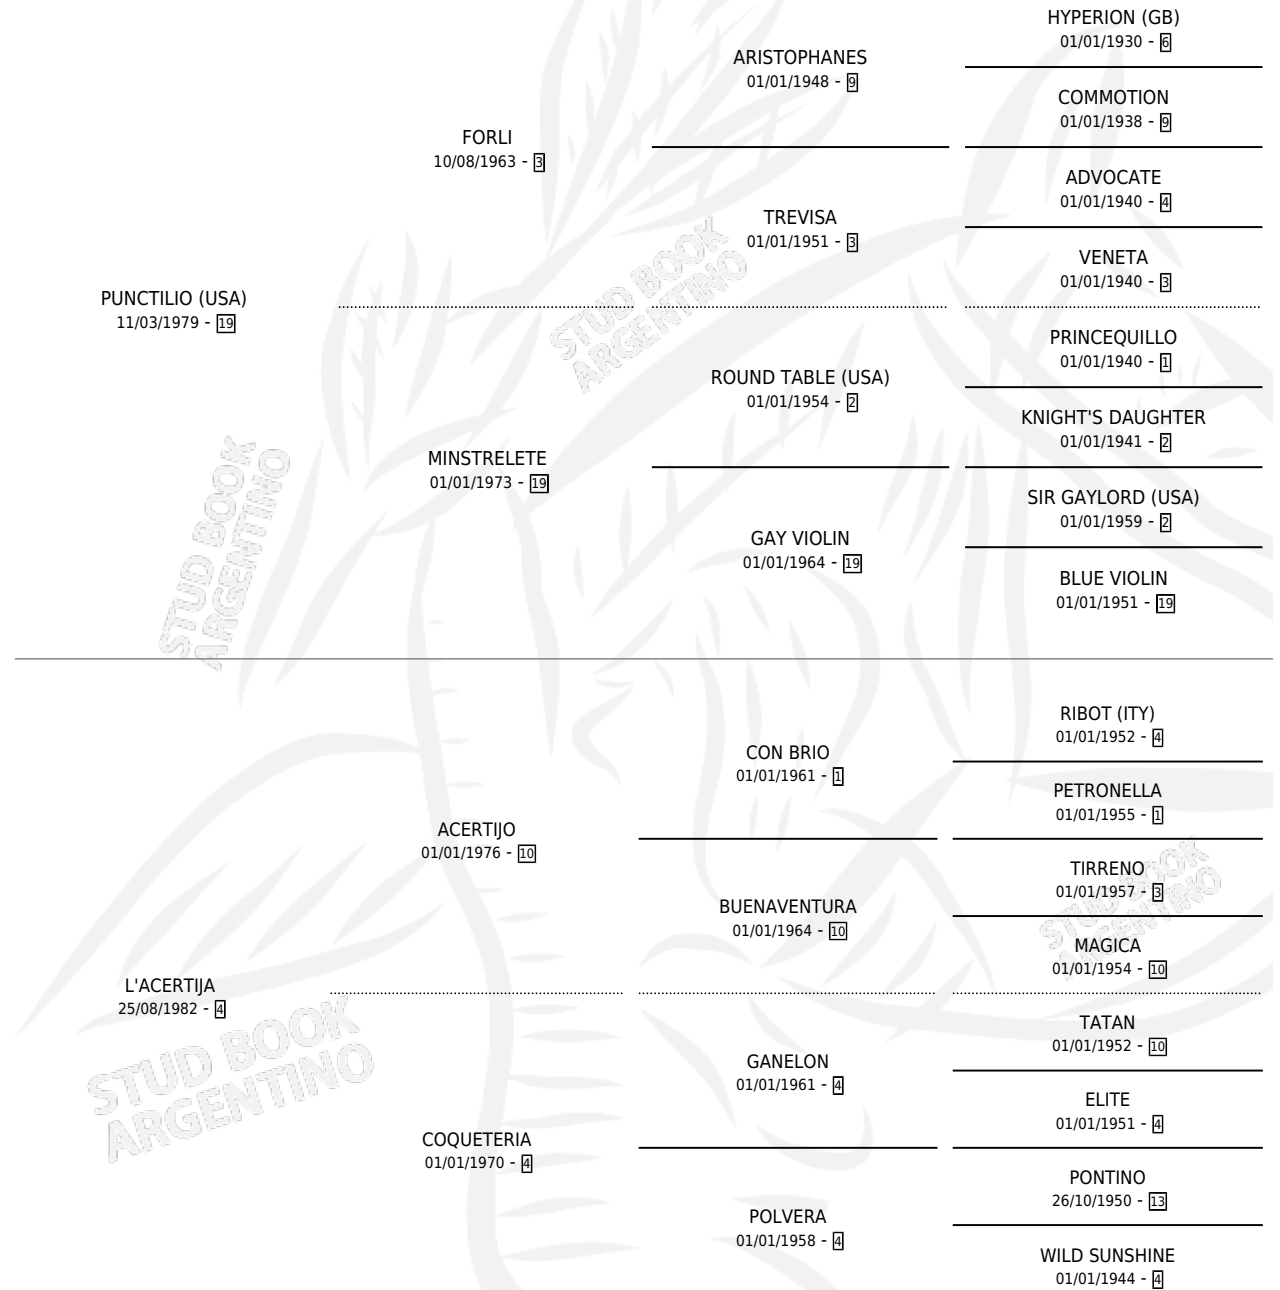

PUNIBLE

por PUNCTILIO (USA) y L'ACERTIJA por ACERTIJO

Argentina · Hembra · Zaino · SP · 12/08/1989
Familia 4-p · Volumen 33

ESTADO

TIPIFICACIÓN SANGUÍNEA	X
TIPIFICACIÓN POR ADN	X
PASAPORTE	X
IDENTIFICACIÓN POR MICROCHIP	X
REPRODUCTOR	X

Lugar de nacimiento: J.c.c.

Criador: Sin dato

PEDIGREE

PUNIBLE

Datos oficiales del Stud Book Argentino

Documento generado el 08/07/2025

studbook.org.ar