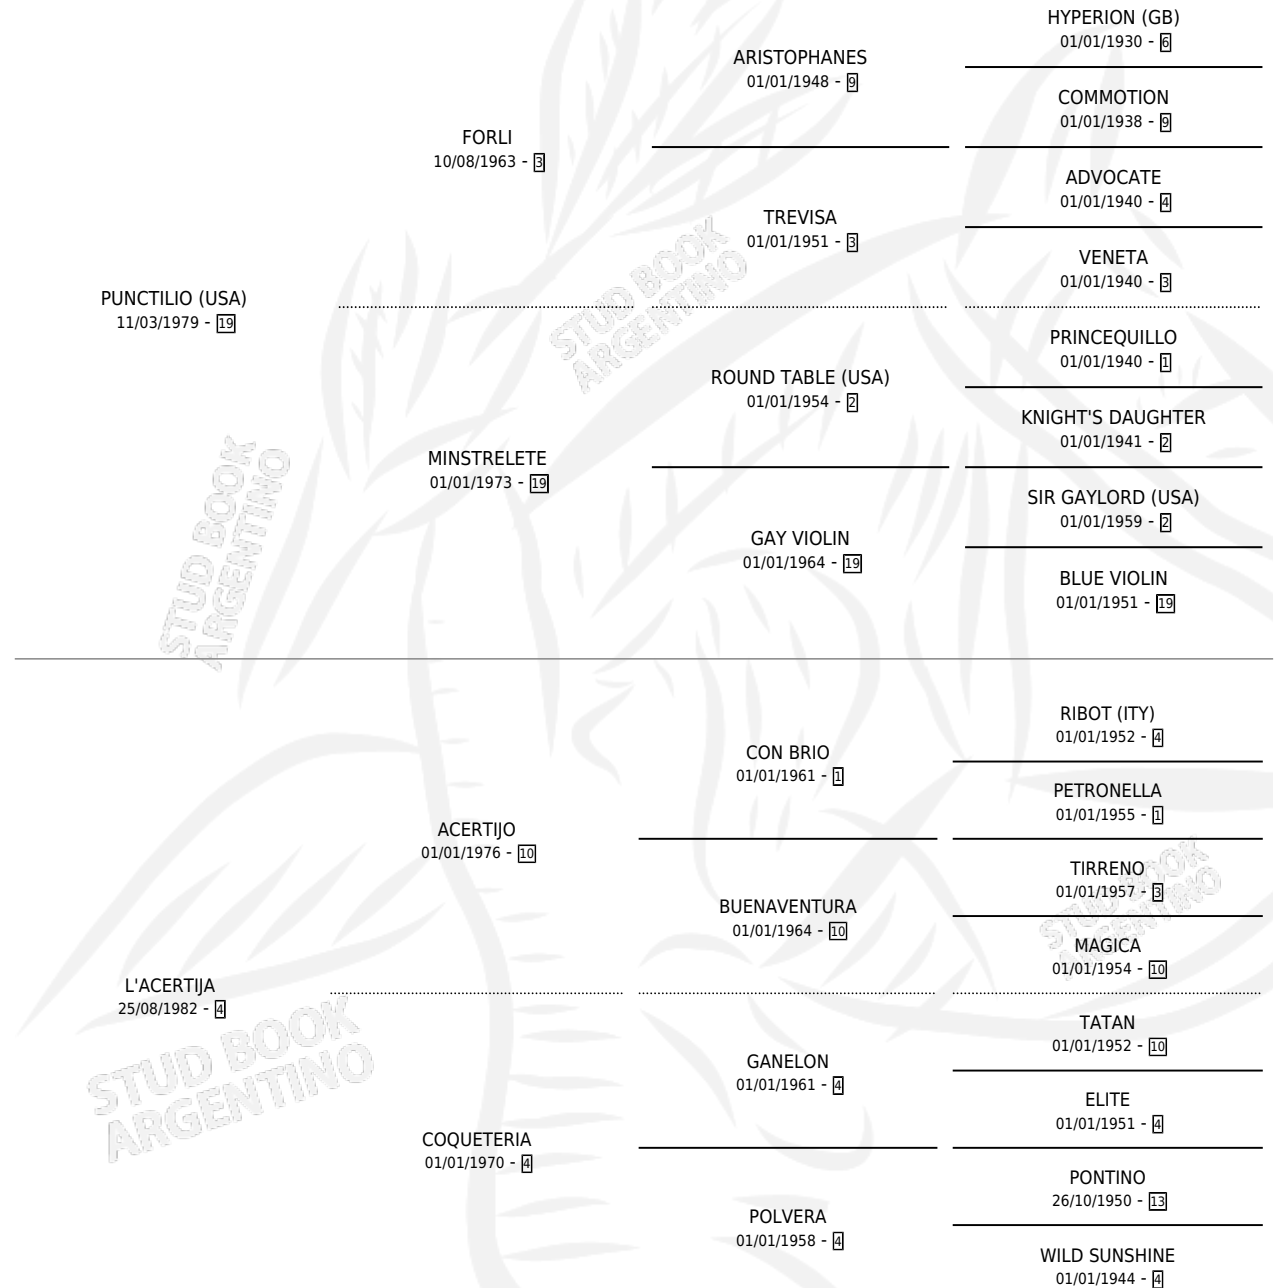

PUNIBLE

por PUNCTILIO (USA) y L'ACERTIJA por ACERTIJO

Argentina · Hembra · Zaino · SP · 12/08/1989
Familia 4-p · Volumen 33

ESTADO

TIPIFICACIÓN SANGUÍNEA	X
TIPIFICACIÓN POR ADN	X
PASAPORTE	X
IDENTIFICACIÓN POR MICROCHIP	X
REPRODUCTOR	X

Lugar de nacimiento: J.c.c.

Criador: Sin dato

PEDIGREE

PUNIBLE

Datos oficiales del Stud Book Argentino

Documento generado el 05/05/2026

studbook.org.ar