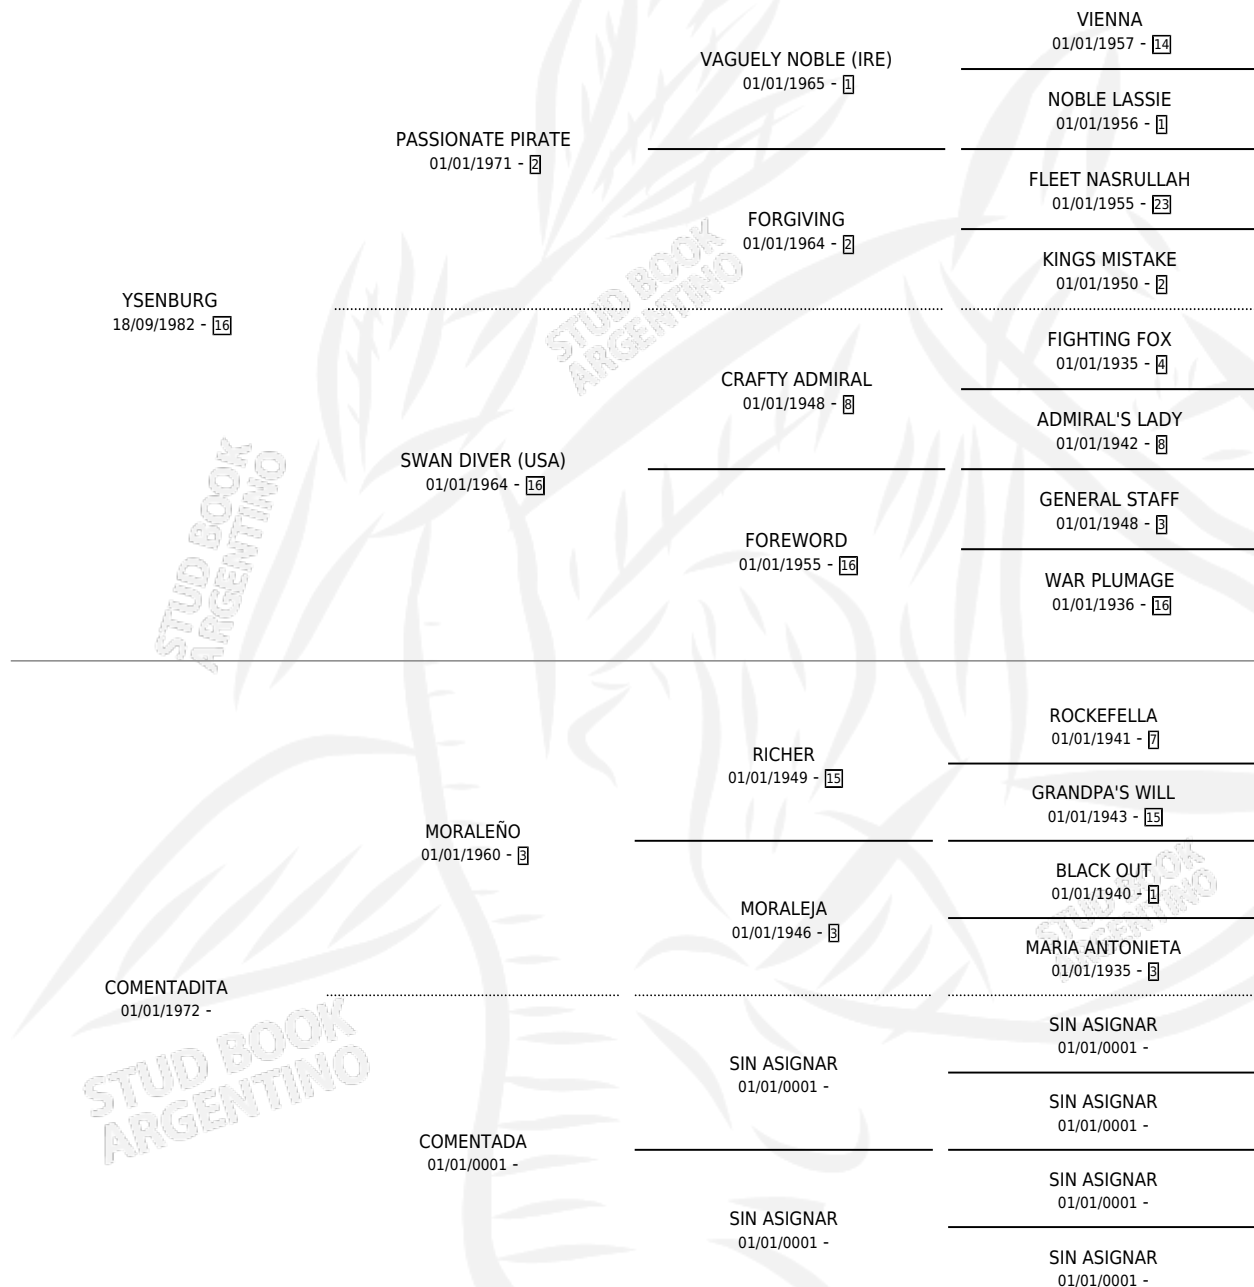

LA COMENTADA

por YSENBURG y COMENTADITA por MORALEÑO

Argentina · Hembra · Tordillo · SP · 10/09/1989
Familia · Volumen 33

ESTADO

TIPIFICACIÓN SANGUÍNEA	X
TIPIFICACIÓN POR ADN	X
PASAPORTE	X
IDENTIFICACIÓN POR MICROCHIP	X
REPRODUCTOR	X

Lugar de nacimiento: Elisa Nelida
Criador: Napolitani Eduardo Justo Suc

PEDIGREE