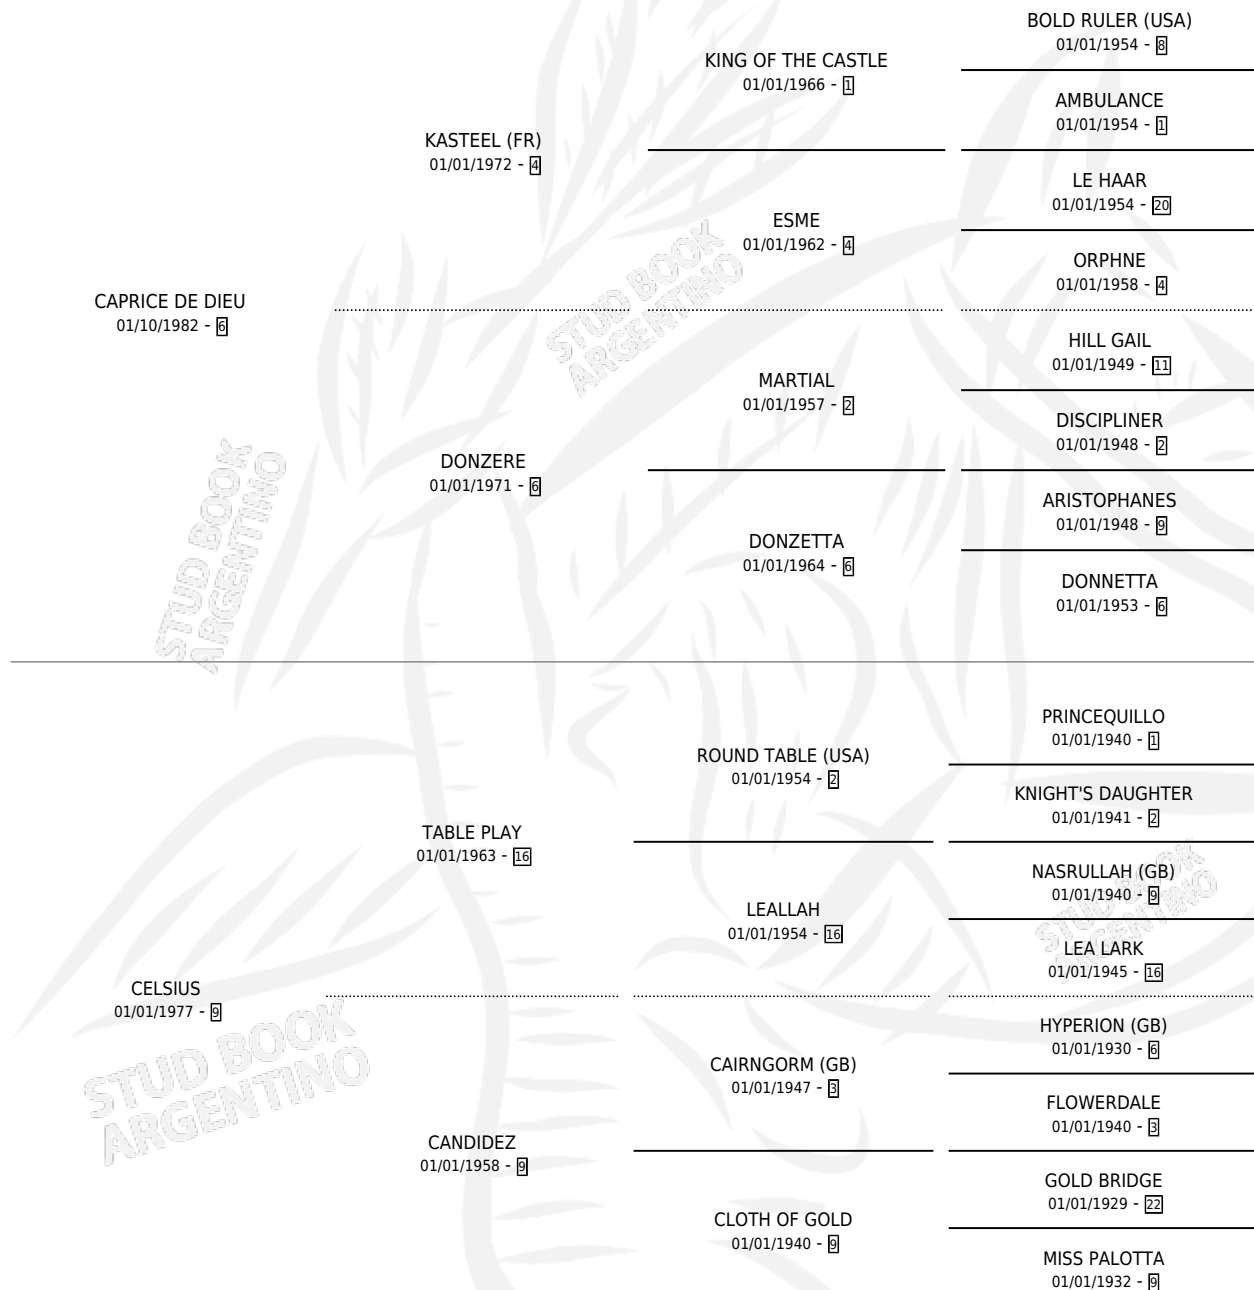

FOXETTA

por **CAPRICE DE DIEU** y **CELSIUS** por **TABLE PLAY**

Argentina · Hembra · Alazan · SP · 25/08/1989
Familia 9-c · Volumen 33

ESTADO

TIPIFICACIÓN SANGUÍNEA	✓
TIPIFICACIÓN POR ADN	✓
PASAPORTE	X
IDENTIFICACIÓN POR MICROCHIP	X
REPRODUCTOR	✓

Lugar de nacimiento: Rosa Do Sul

Criador: Sin dato

~

HIJOS

	MACHOS	HEMBRAS
10 NACIERON	4	6
6 CORRIERON	3	3
3 GANARON	2	1
0 GANADORES CL	0 GANADORES GR	0 GANADORES G1

PEDIGREE