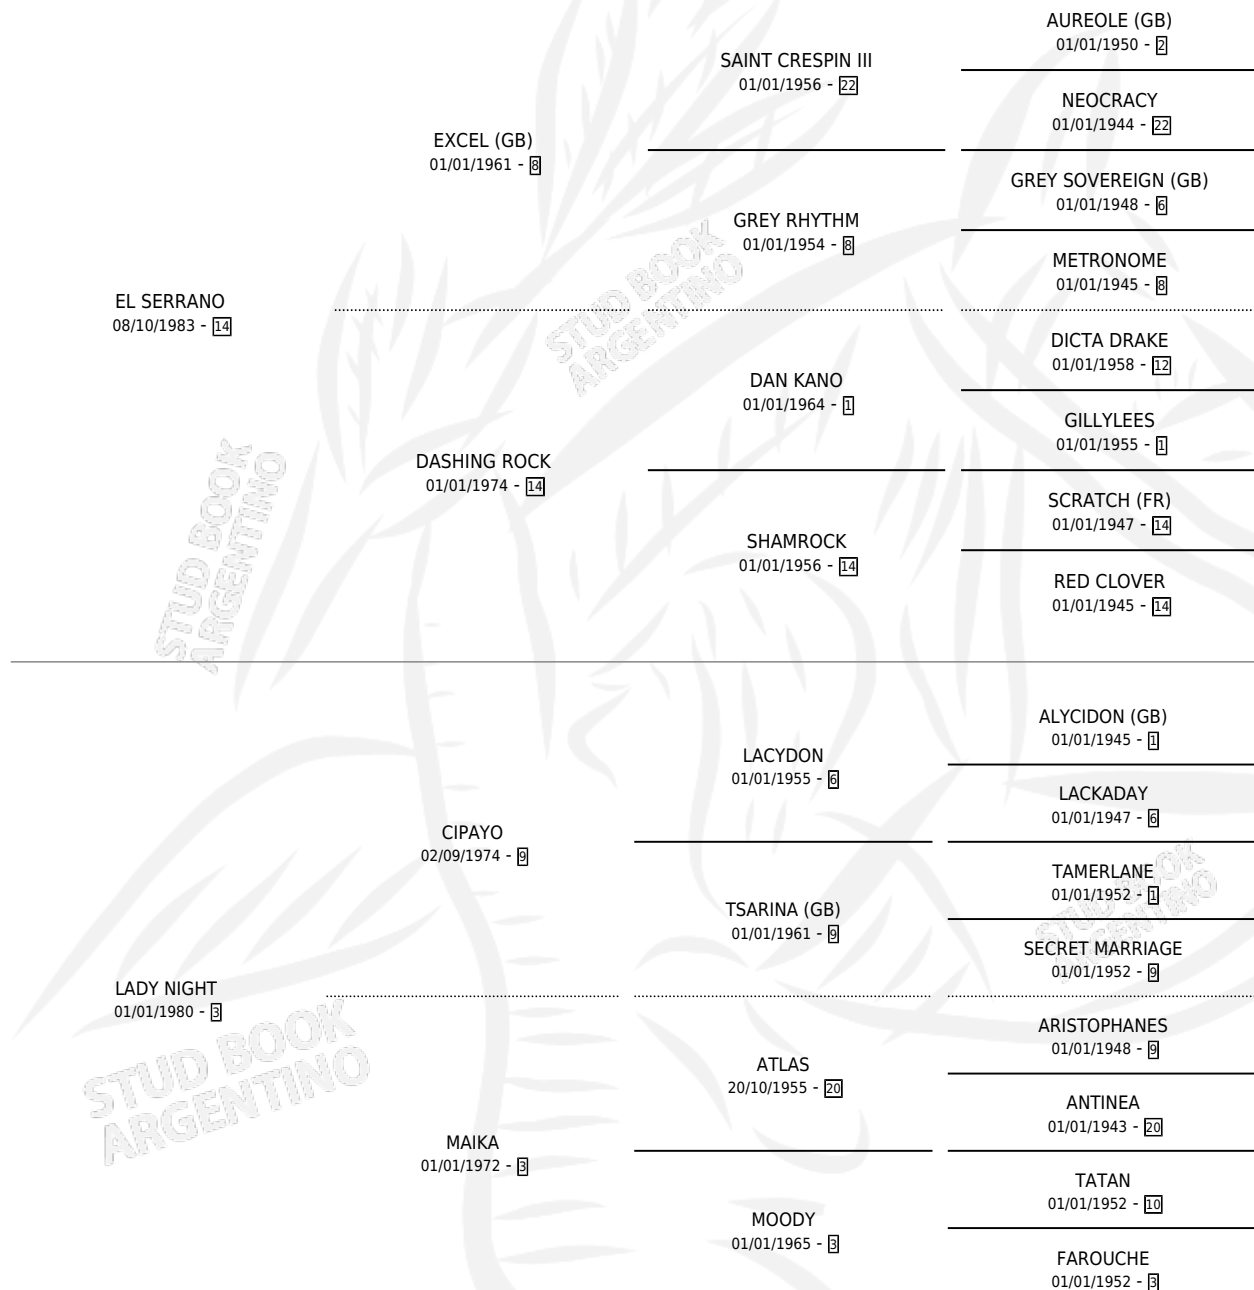

TRASNOCHADOR

por EL SERRANO y LADY NIGHT por CIPAYO

Argentina · Macho · Zaino · SP · 11/08/1989
Familia 3-o · Volumen 33

ESTADO

TIPIFICACIÓN SANGUÍNEA	X
TIPIFICACIÓN POR ADN	X
PASAPORTE	X
IDENTIFICACIÓN POR MICROCHIP	X
REPRODUCTOR	X

Lugar de nacimiento: La Irenita

Criador: Sin dato

PEDIGREE

TRASNOCHADOR

Datos oficiales del Stud Book Argentino

Documento generado el 08/05/2026

studbook.org.ar