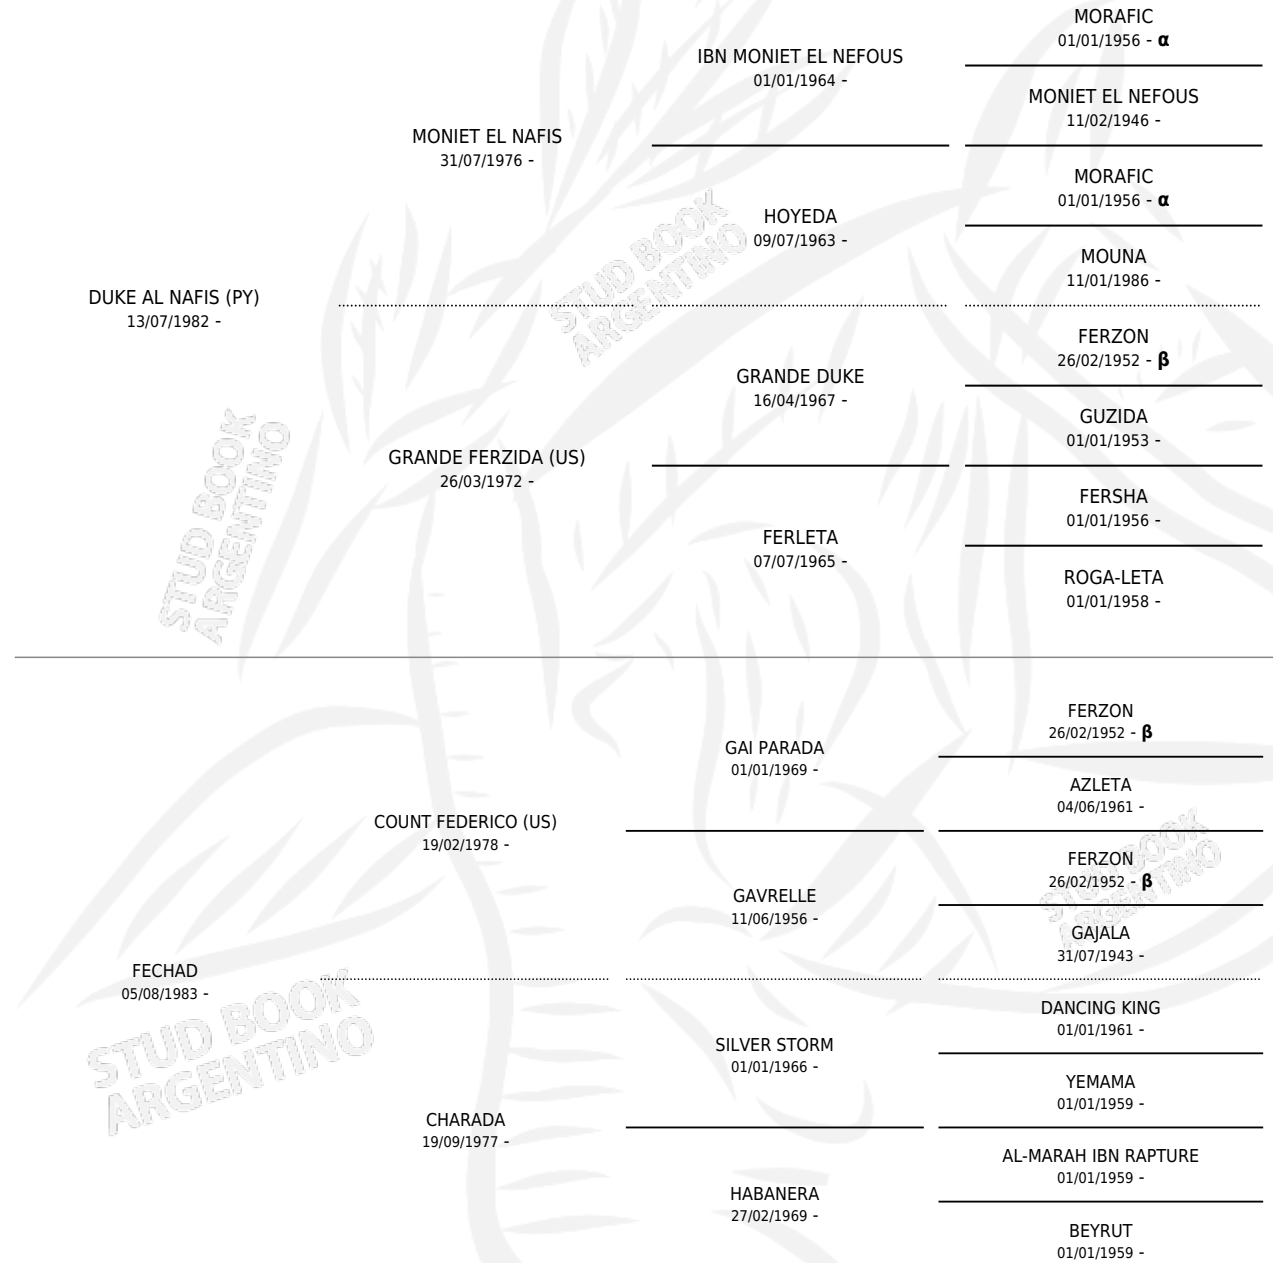

LC FEDUK

por **DUKE AL NAFIS (PY)** y **FEHAD** por **COUNT FEDERICO (US)**

Argentina · Macho · Tordillo · AP · 23/08/1989
Familia · Volumen 33

ESTADO

TIPIFICACIÓN SANGUÍNEA	X
TIPIFICACIÓN POR ADN	X
PASAPORTE	X
IDENTIFICACIÓN POR MICROCHIP	X
REPRODUCTOR	X

Lugar de nacimiento: La Catalina
Criador: La Catalina

PEDIGREE

INBREEDING : α, β

LC FEDUK

Datos oficiales del Stud Book Argentino

Documento generado el 10/05/2026

studbook.org.ar