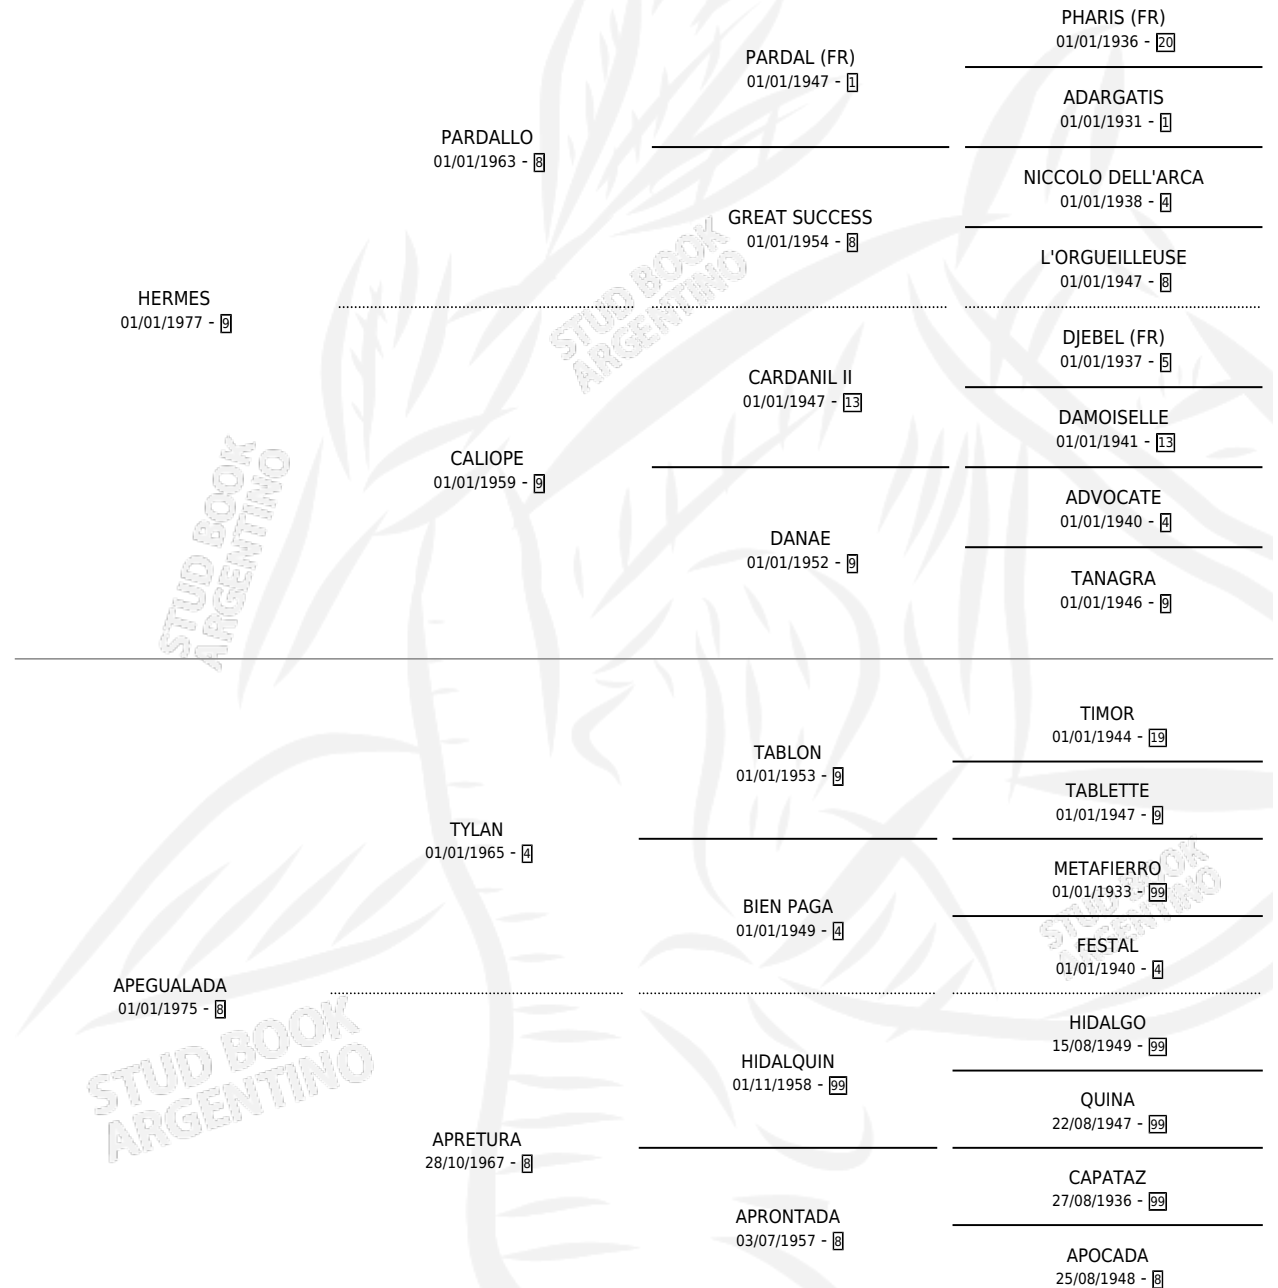

GUALADA

por HERMES y APEGUALADA por TYLAN

Argentina · Hembra · Alazan · SP · 25/08/1988
Familia 8 · Volumen 33

ESTADO

TIPIFICACIÓN SANGUÍNEA	✓
TIPIFICACIÓN POR ADN	X
PASAPORTE	X
IDENTIFICACIÓN POR MICROCHIP	X
REPRODUCTOR	✓

Lugar de nacimiento: El Puesto

Criador: Sin dato

PEDIGREE

S

mientos **0** / Efectividad **0.00%**

PADRILLO	PRODUCTO	CRIADOR	1ER SERVICIO	ÚLTIMO SERVICIO
NEW CHAMP	∅		20/11/1993	23/11/1993
GUALADA NEW CHAMP	∅		09/10/1991	09/10/1991