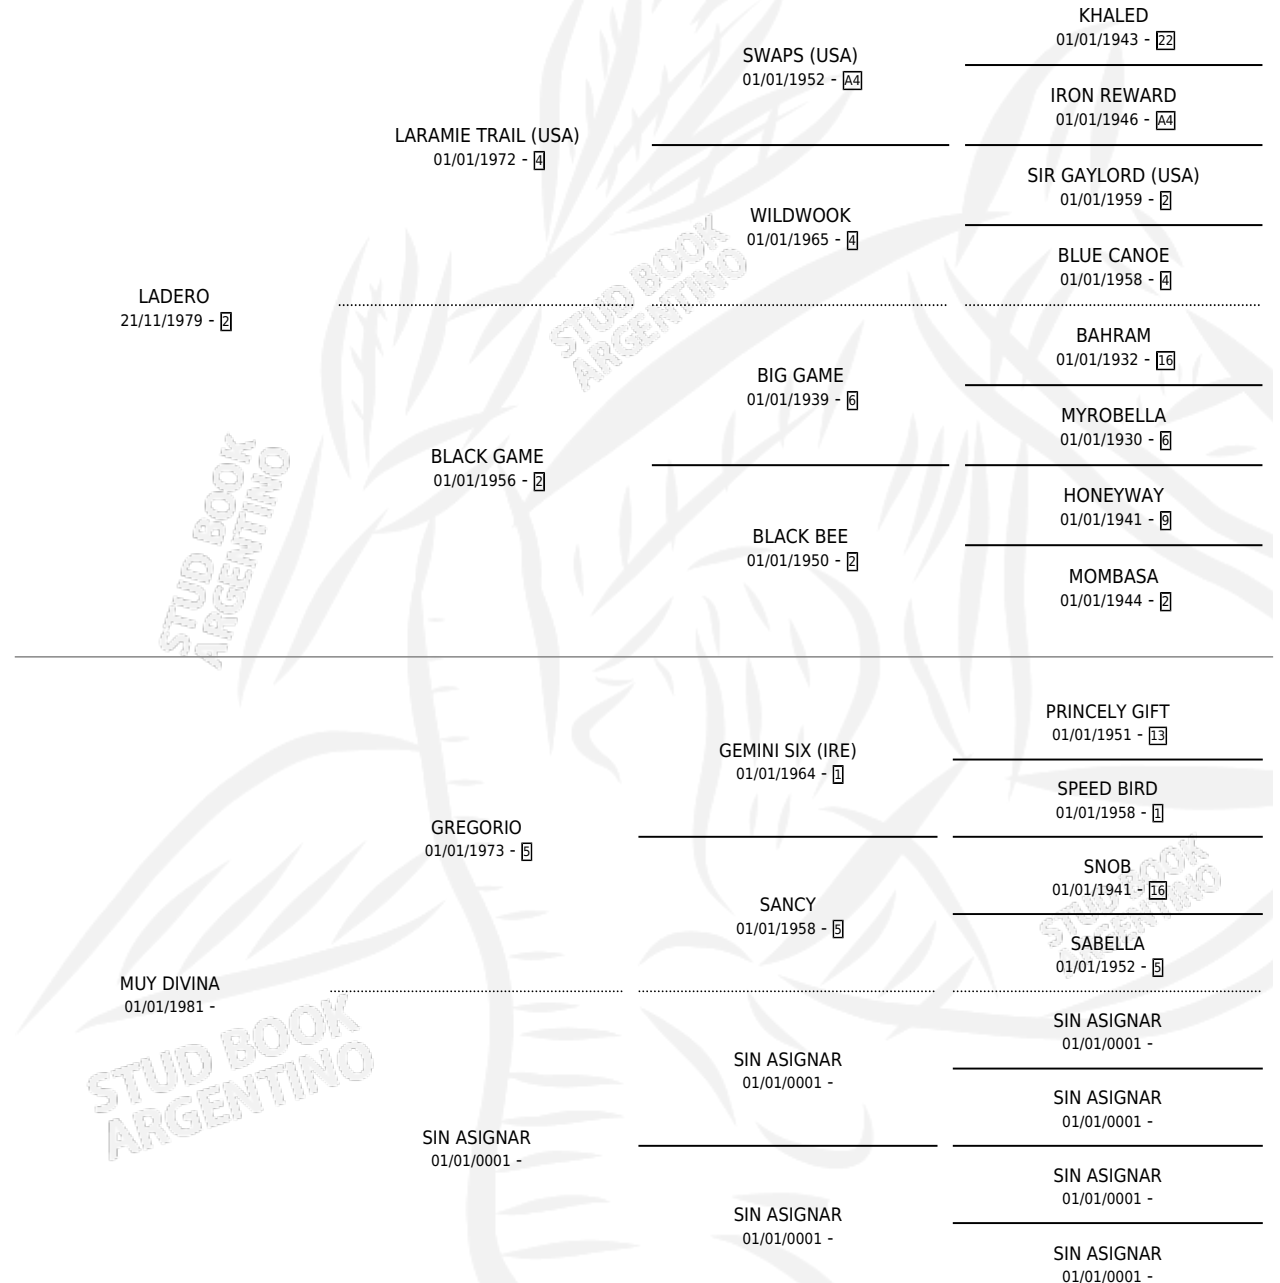

DIVINA GLORIA

por LADERO y MUY DIVINA por GREGORIO

Argentina · Hembra · Zaino · SP · 15/10/1988
Familia · Volumen 33

ESTADO

TIPIFICACIÓN SANGUÍNEA	X
TIPIFICACIÓN POR ADN	X
PASAPORTE	X
IDENTIFICACIÓN POR MICROCHIP	X
REPRODUCTOR	✓

Lugar de nacimiento: Gra-fab

Criador: Sin dato

PEDIGREE

S

mientos **0** / Efectividad **0.00%**

PADRILLO	PRODUCTO	CRIADOR	1ER SERVICIO	ÚLTIMO SERVICIO
HIGH HONOR	∅		25/09/1994	28/09/1994
DIVINA GLORIA	∅		06/12/1993	08/12/1993