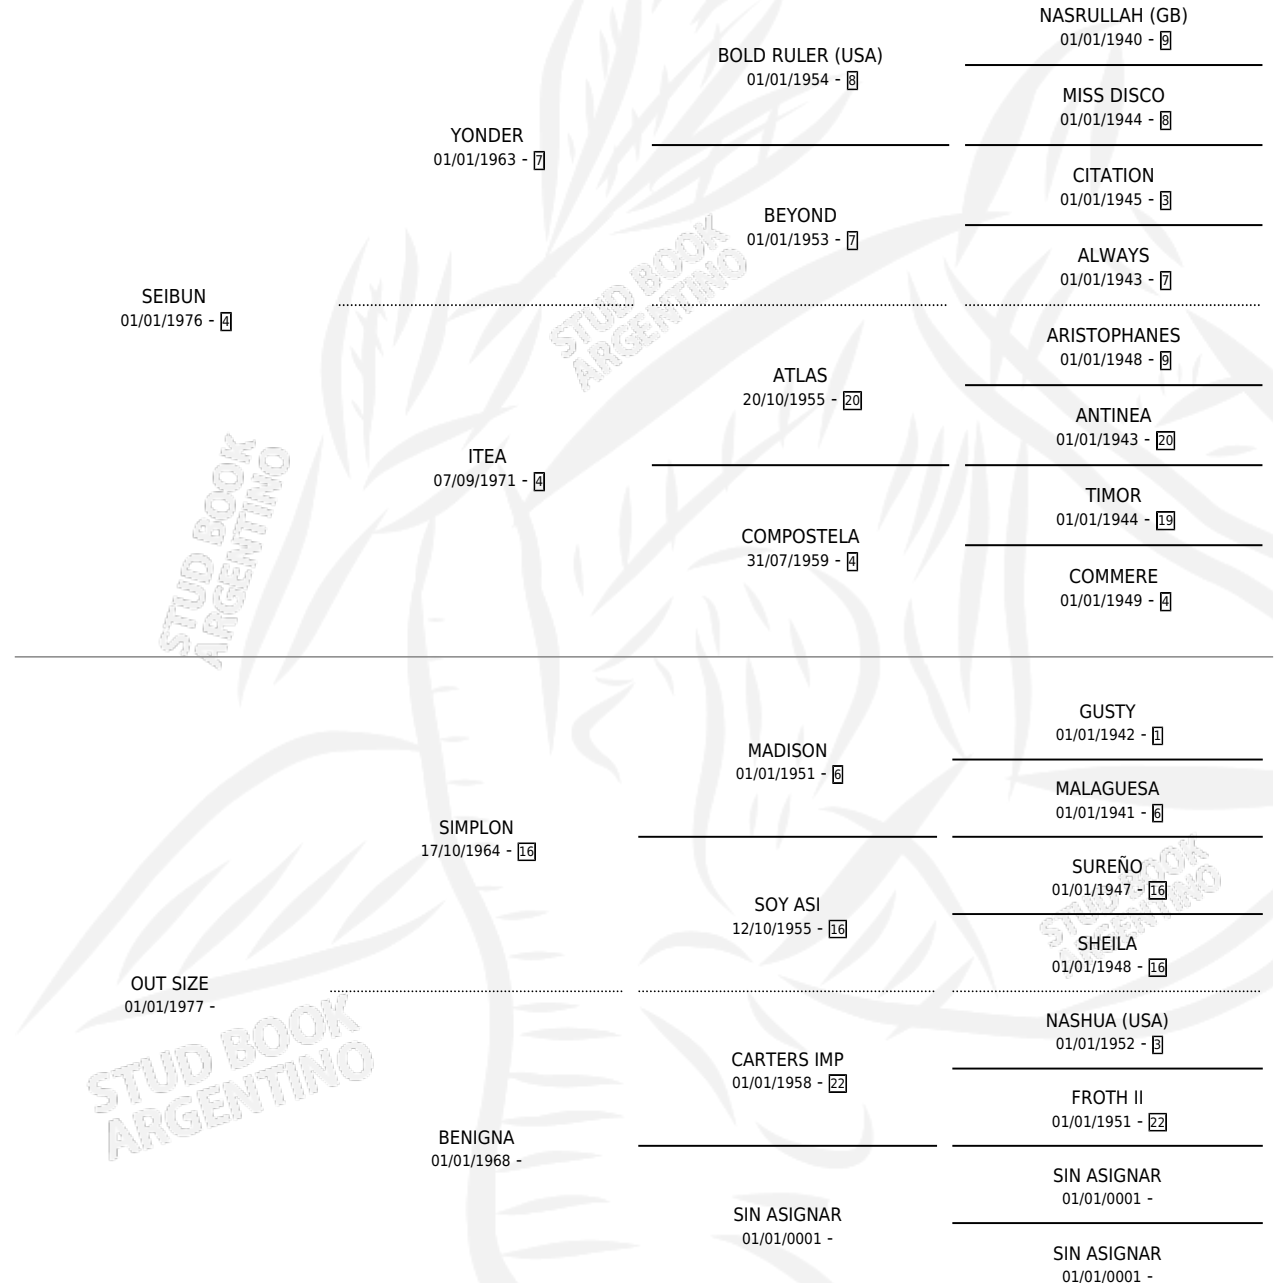

BELESA BUN

por SEIBUN y OUT SIZE por SIMPLON

Argentina · Hembra · Zaino · SP · 10/10/1988
Familia · Volumen 33

ESTADO

TIPIFICACIÓN SANGUÍNEA	✓
TIPIFICACIÓN POR ADN	✓
PASAPORTE	X
IDENTIFICACIÓN POR MICROCHIP	X
REPRODUCTOR	✓

Lugar de nacimiento: Jose Javier

Criador: Sin dato

~

HIJOS

	MACHOS	HEMBRAS
5 NACIERON	2	3
1 CORRIERON	0	1
1 GANARON	0	1
0 GANADORES CL	0 GANADORES GR	0 GANADORES G1

PEDIGREE

CAMPAÑA

Solo carreras oficiales de Argentina