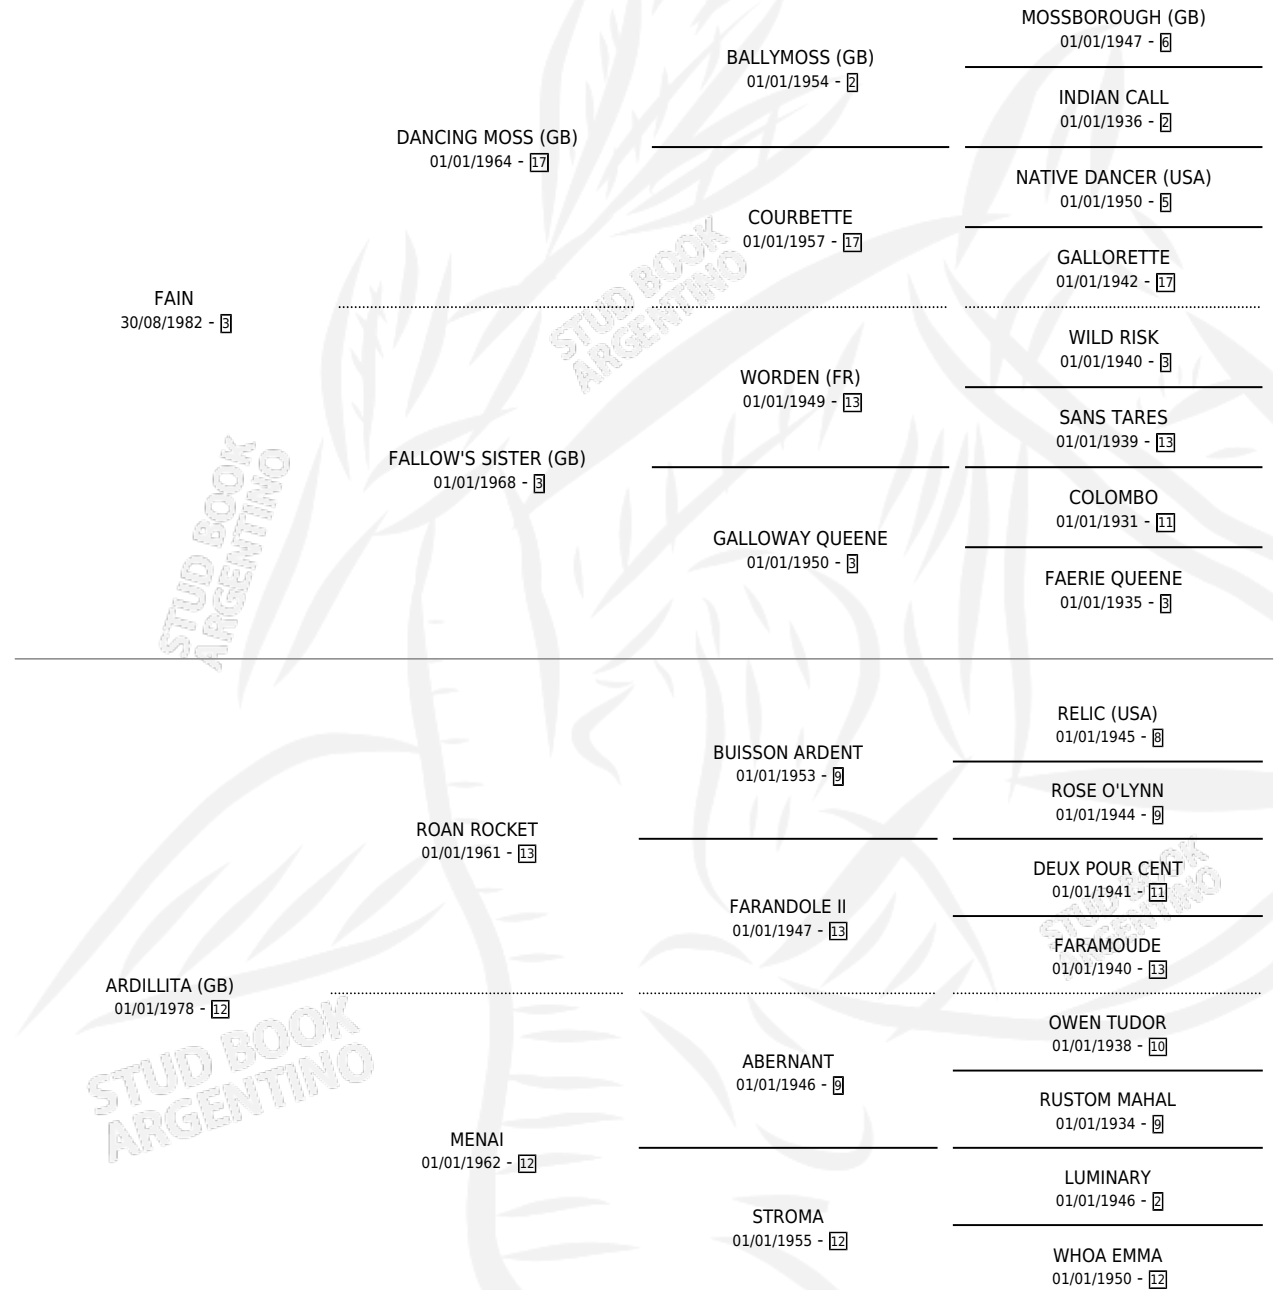

SIERRA MORENA

por **FAIN** y **ARDILLITA (GB)** por **ROAN ROCKET**

Argentina · Hembra · Tordillo · SP · 11/09/1989
Familia 12-d · Volumen 33

ESTADO

TIPIFICACIÓN SANGUÍNEA	X
TIPIFICACIÓN POR ADN	X
PASAPORTE	X
IDENTIFICACIÓN POR MICROCHIP	X
REPRODUCTOR	X

Lugar de nacimiento: San Ignacio De Loyola

Criador: Sin dato

PEDIGREE

CAMPAÑA

Solo carreras oficiales de Argentina

POR EDAD

EDAD	CC	1°	2°	3°	4°	5°	NP	CLC	CLG	CLCG1	CLGG1	IMPORTE	GANANCIA / CC
3 AÑOS	2	0	0	0	0	0	2	0	0	0	0	\$0	\$0
TOTALES	2	0	0	0	0	0	2	0	0	0	0	\$0	\$0
%		0.0%	0.0%	0.0%	0.0%	0.0%	100%	0.0%	0.0%	0.0%	0.0%		