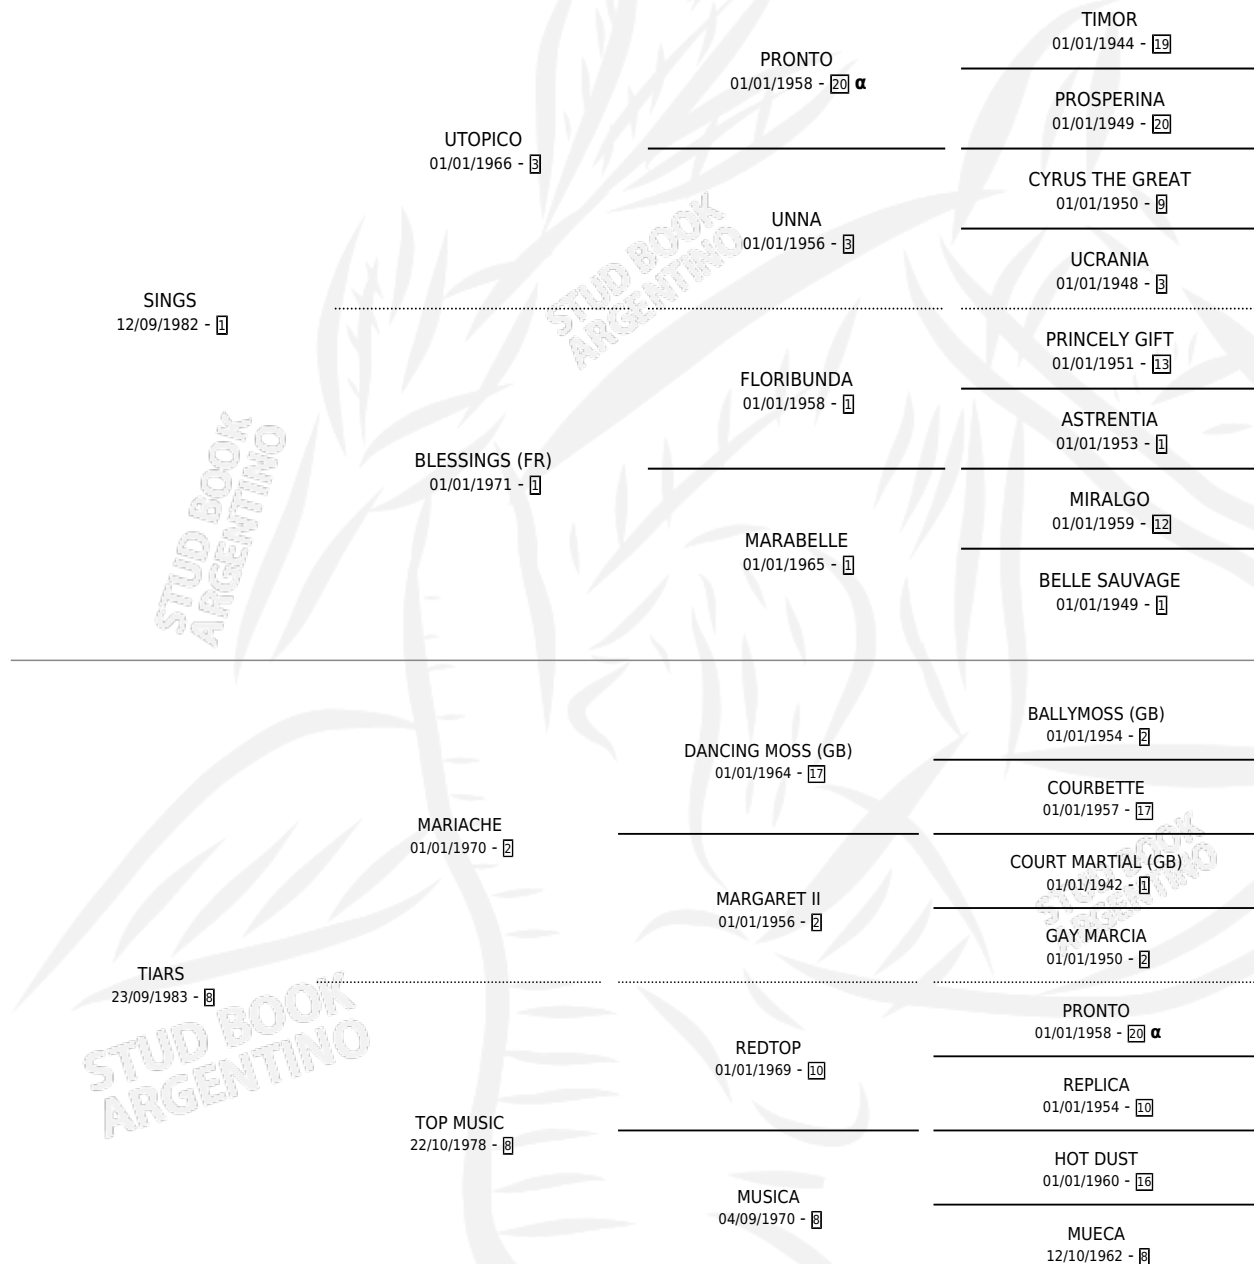

Lugar de nacimiento: Vacacion

Criador: Vacacion

~

HIJOS

	MACHOS	HEMBRAS
3 NACIERON	1	2
2 CORRIERON	1	1
2 GANARON	1	1
0 GANADORES CL	0 GANADORES GR	0 GANADORES G1

PEDIGREE

INBREEDING : α

CAMPAÑA

Solo carreras oficiales de Argentina

POR EDAD

EDAD	CC	1°	2°	3°	4°	5°	NP	CLC	CLG	CLCG1	CLGG1	IMPORTE	GANANCIA / CC
3 AÑOS	1	0	0	0	1	0	0	0	0	0	0	\$0	\$0
4 AÑOS	5	0	1	1	0	1	2	0	0	0	0	\$825	\$165
TOTALES	6	0	1	1	1	1	2	0	0	0	0	\$825	\$138
%		0.0%	16.7%	16.7%	16.7%	16.7%	33.3%	0.0%	0.0%	0.0%	0.0%		

Placés en Rosario y San Isidro en 6 carreras disputadas.

POR DISTANCIA

HIPODROMO	CC	1°	2°	3°	4°	5°	NP	CLC	CLG	CLCG1	CLGG1	IMPORTE
SAN ISIDRO	4	0	0	1	0	1	2	0	0	0	0	\$825
1400 MTS	2	0	0	1	0	1	0	0	0	0	0	\$825
1600 MTS	2	0	0	0	0	0	2	0	0	0	0	\$0
ROSARIO	2	0	1	0	1	0	0	0	0	0	0	\$0
1200 MTS	1	0	1	0	0	0	0	0	0	0	0	\$0
1000 MTS	1	0	0	0	1	0	0	0	0	0	0	\$0