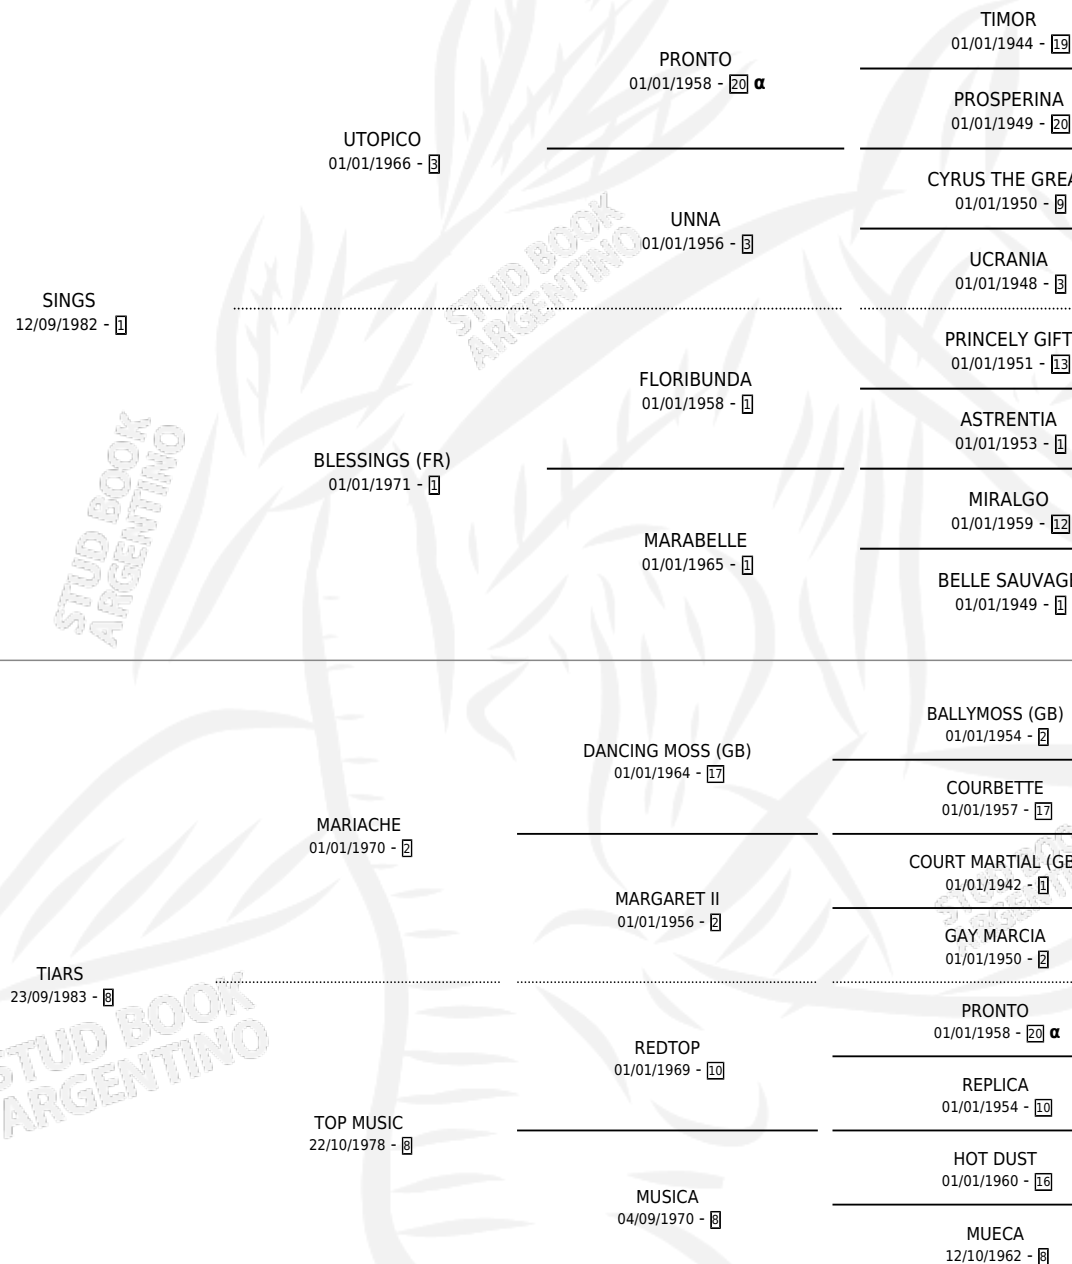

Lugar de nacimiento: Vacacion

Criador: Vacacion

~

HIJOS

	MACHOS	HEMBRAS
3 NACIERON	1	2
2 CORRIERON	1	1
2 GANARON	1	1
0 GANADORES CL	0 GANADORES GR	0 GANADORES G1

PEDIGREE

INBREEDING : α

CAMPAÑA

Solo carreras oficiales de Argentina

POR EDAD

EDAD	CC	1°	2°	3°	4°	5°	NP	CLC	CLG	CLCG1	CLGG1	IMPORTE	GANANCIA / CC
3 AÑOS	1	0	0	0	1	0	0	0	0	0	0	\$0	\$0
4 AÑOS	5	0	1	1	0	1	2	0	0	0	0	\$825	\$165
TOTALES	6	0	1	1	1	1	2	0	0	0	0	\$825	\$138
%		0.0%	16.7%	16.7%	16.7%	16.7%	33.3%	0.0%	0.0%	0.0%	0.0%		