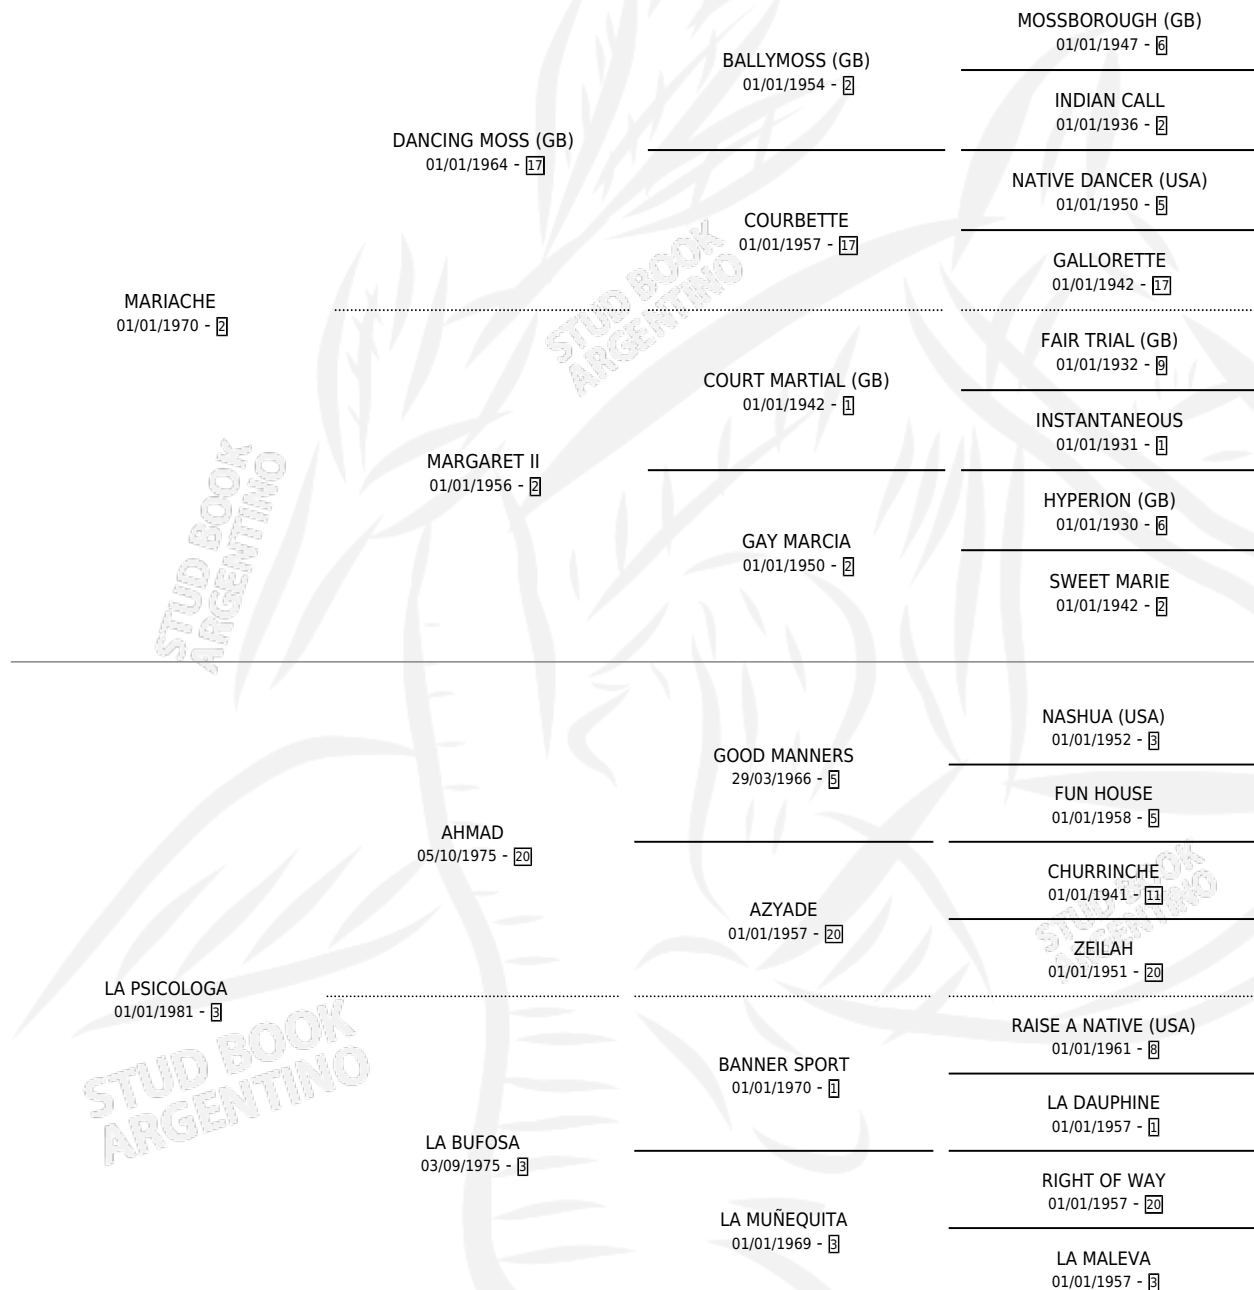

LATINOAMERICANO

por MARIACHE y LA PSICOLOGA por AHMAD

Argentina · Macho · Alazan · SP · 17/08/1989
Familia 3-h · Volumen 33

ESTADO

| | |
|------------------------------|---|
| TIPIFICACIÓN SANGUÍNEA | X |
| TIPIFICACIÓN POR ADN | X |
| PASAPORTE | X |
| IDENTIFICACIÓN POR MICROCHIP | X |
| REPRODUCTOR | X |

Lugar de nacimiento: Vacacion

Criador: Vacacion

PEDIGREE

LATINOAMERICANO

Datos oficiales del Stud Book Argentino

Documento generado el 14/05/2026

studbook.org.ar