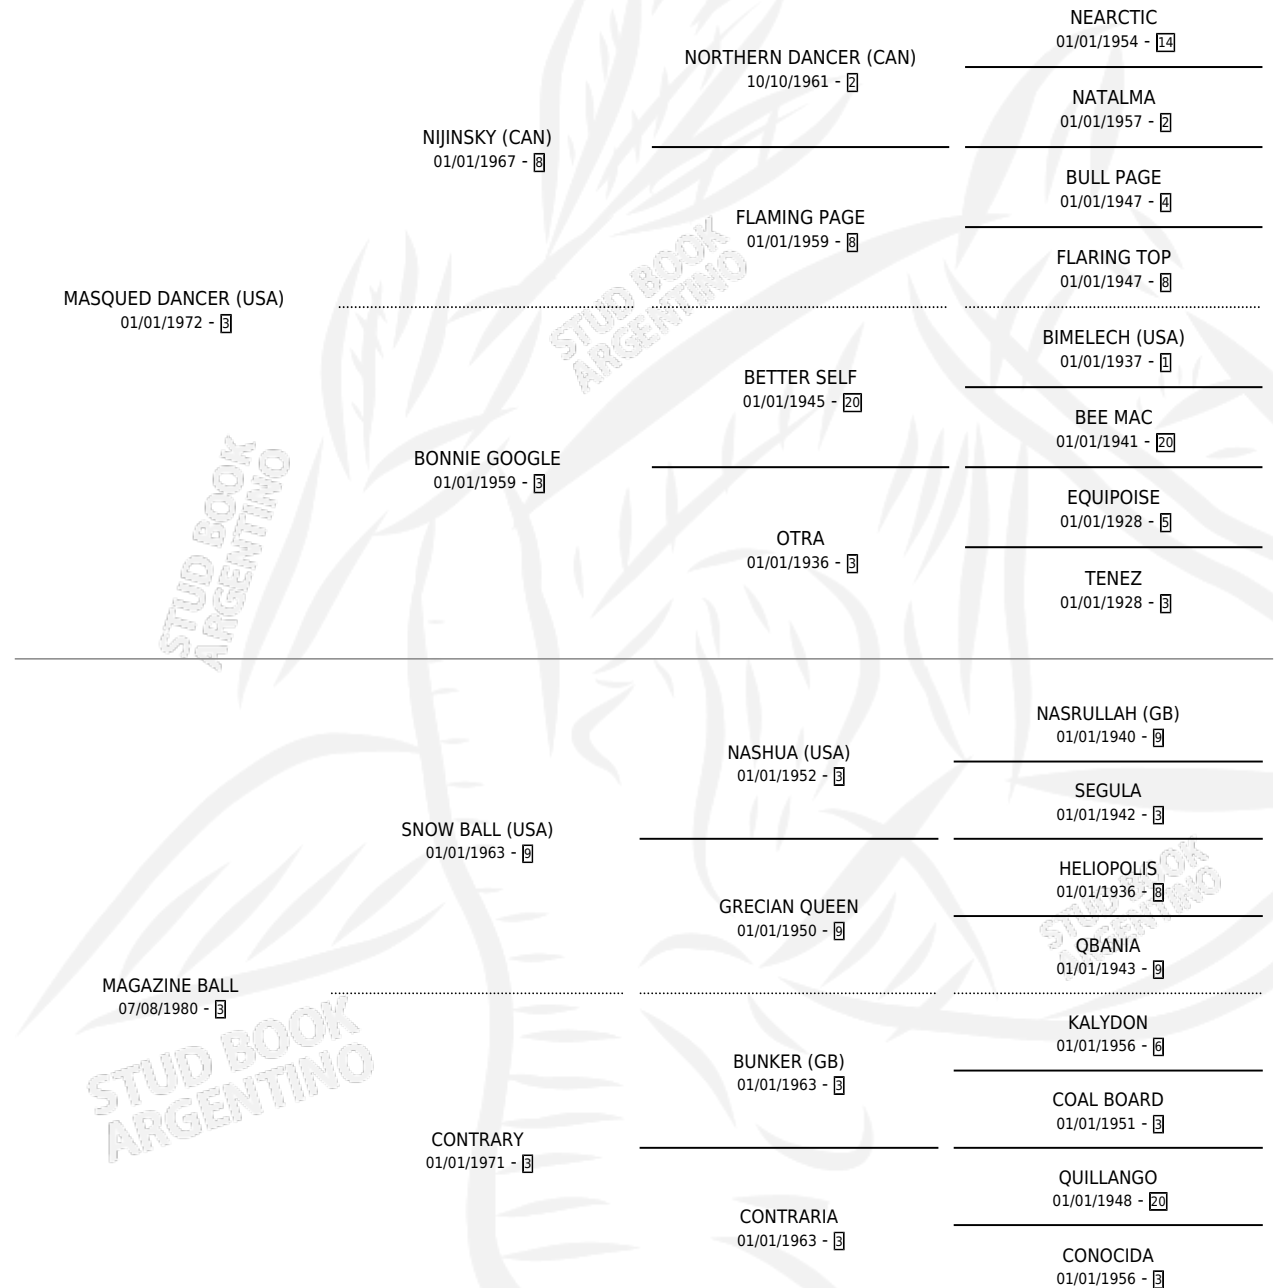

ANDREA NAIN

por MASQUED DANCER (USA) y MAGAZINE BALL por
SNOW BALL (USA)

Argentina · Hembra · Zaino · SP · 31/08/1989
Familia 3-b · Volumen 33

ESTADO

TIPIFICACIÓN SANGUÍNEA	X
TIPIFICACIÓN POR ADN	X
PASAPORTE	X
IDENTIFICACIÓN POR MICROCHIP	X
REPRODUCTOR	X

Lugar de nacimiento: La Calandria
Criador: Los Nine

PEDIGREE

CAMPAÑA

Solo carreras oficiales de Argentina

POR EDAD

EDAD	CC	1°	2°	3°	4°	5°	NP	CLC	CLG	CLCG1	CLGG1	IMPORTE	GANANCIA / CC
3 AÑOS	2	0	0	0	1	0	1	0	0	0	0	\$0	\$0
TOTALES	2	0	0	0	1	0	1	0	0	0	0	\$0	\$0
%		0.0%	0.0%	0.0%	50.0%	0.0%	50.0%	0.0%	0.0%	0.0%	0.0%		