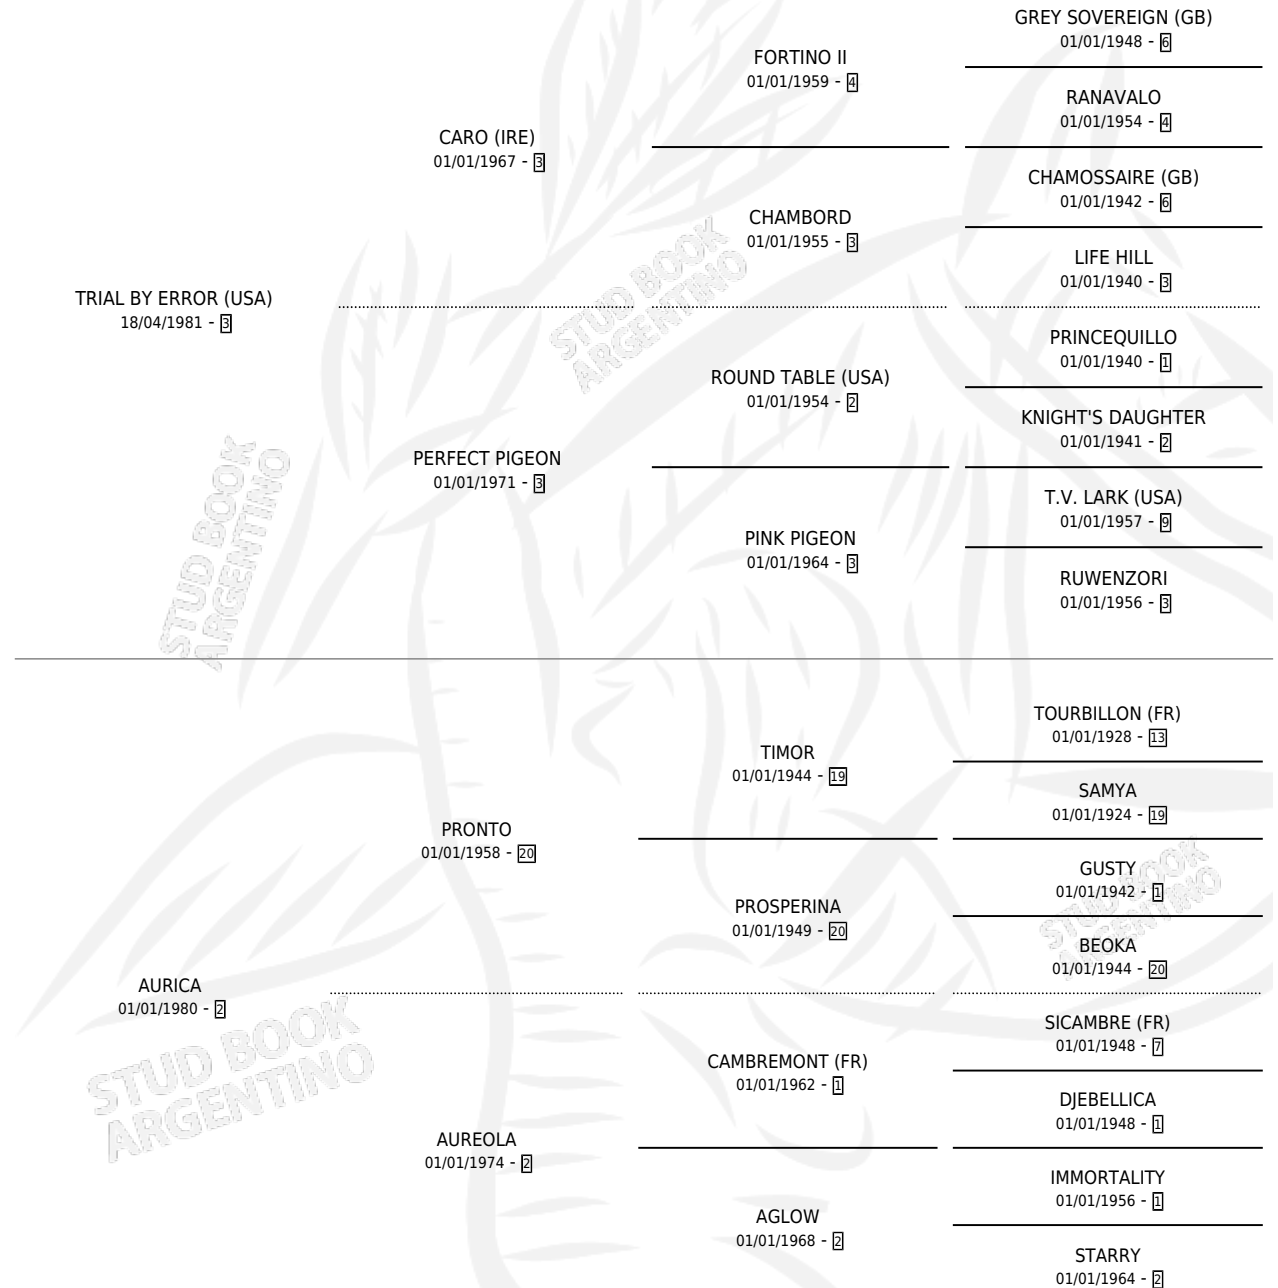

# BEYROUTH

por TRIAL BY ERROR (USA) y AURICA por PRONTO

Argentina · Hembra · Zaino · SP · 06/09/1989  
Familia 2-f · Volumen 33

## ESTADO

TIPIFICACIÓN SANGUÍNEA	✓
TIPIFICACIÓN POR ADN	X
PASAPORTE	X
IDENTIFICACIÓN POR MICROCHIP	X
REPRODUCTOR	X

**Lugar de nacimiento:** El Manzanar

**Criador:** Sin dato

## EXPORTACIÓN / IMPORTACIÓN

FECHA	MOVIMIENTO	PAÍS
01/05/1991	EXPORTADO	BRASIL