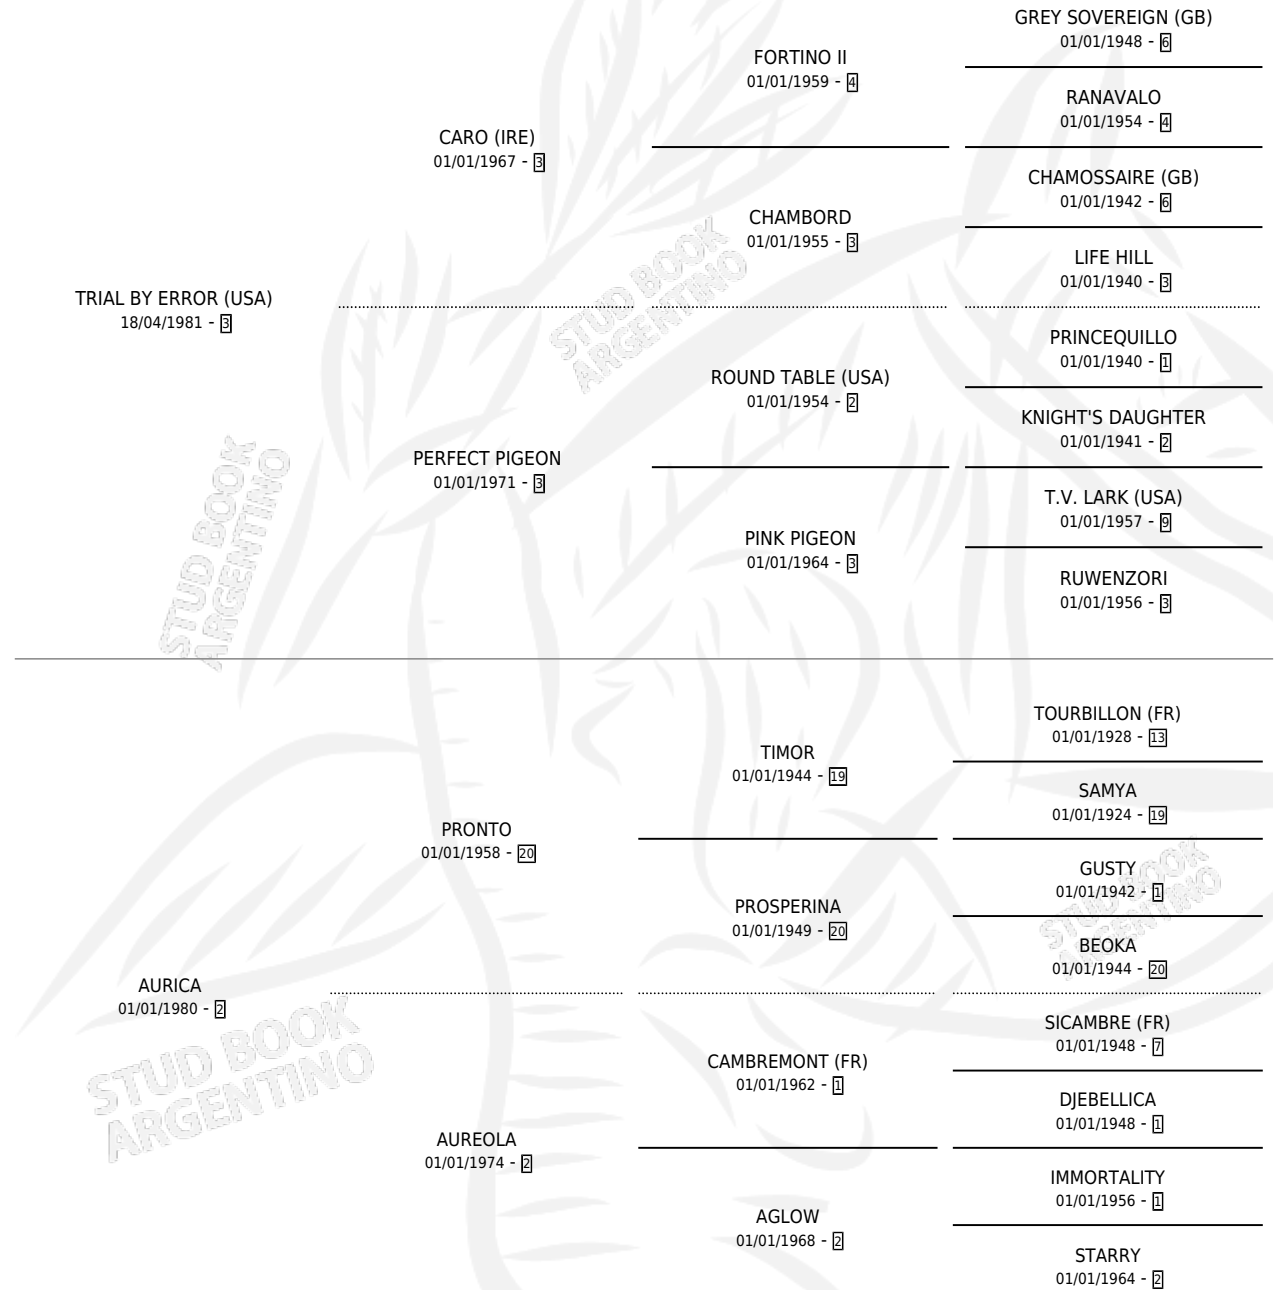

# BEYROUTH

por TRIAL BY ERROR (USA) y AURICA por PRONTO

Argentina · Hembra · Zaino · SP · 06/09/1989  
Familia 2-f · Volumen 33

## ESTADO

TIPIFICACIÓN SANGUÍNEA	✓
TIPIFICACIÓN POR ADN	X
PASAPORTE	X
IDENTIFICACIÓN POR MICROCHIP	X
REPRODUCTOR	X

**Lugar de nacimiento:** El Manzanar

**Criador:** Sin dato

## EXPORTACIÓN / IMPORTACIÓN

FECHA	MOVIMIENTO	PAÍS
01/05/1991	EXPORTADO	BRASIL