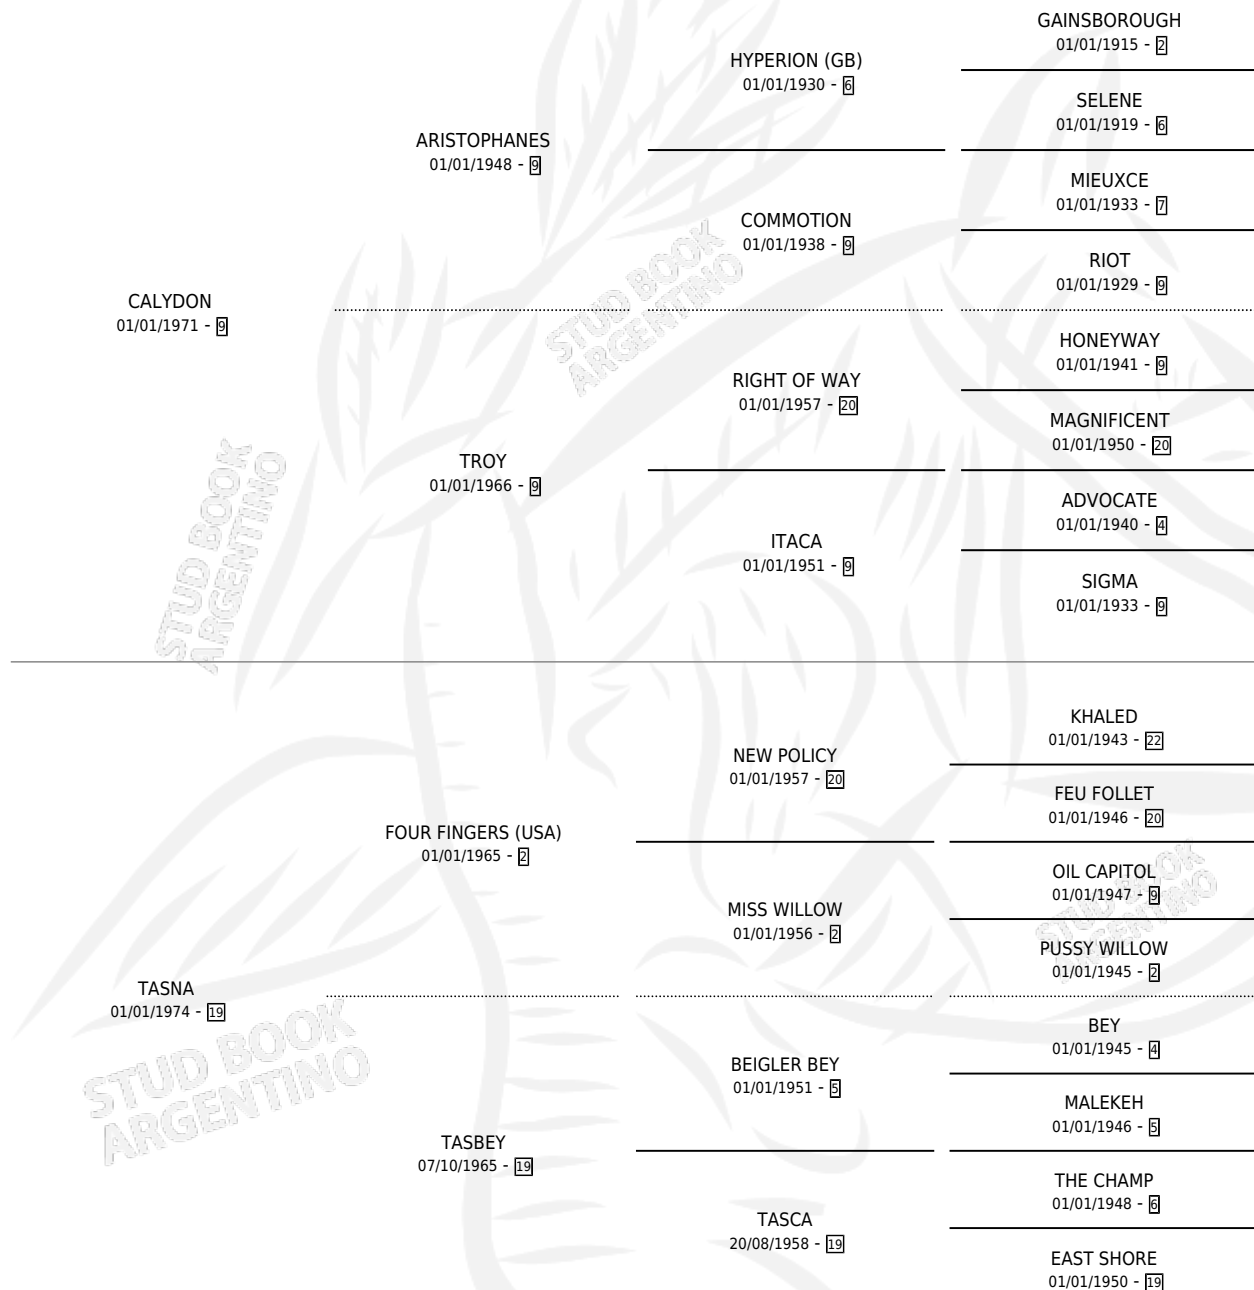

TAMARINDA

por CALYDON y TASNA por FOUR FINGERS (USA)

Argentina · Hembra · Alazan · SP · 20/08/1989
Familia 19-c · Volumen 33

ESTADO

TIPIFICACIÓN SANGUÍNEA	✓
TIPIFICACIÓN POR ADN	X
PASAPORTE	X
IDENTIFICACIÓN POR MICROCHIP	X
REPRODUCTOR	✓

Lugar de nacimiento: El Cacique

Criador: Sin dato

PEDIGREE

CAMPAÑA

Solo carreras oficiales de Argentina

POR EDAD

EDAD	CC	1°	2°	3°	4°	5°	NP	CLC	CLG	CLCG1	CLGG1	IMPORTE	GANANCIA / CC
4 AÑOS	3	0	0	0	0	1	2	0	0	0	0	\$0	\$0
5 AÑOS	7	1	0	2	2	0	2	0	0	0	0	\$5,772	\$825
TOTALES	10	1	0	2	2	1	4	0	0	0	0	\$5,772	\$577
%		10.0%	0.0%	20.0%	20.0%	10.0%	40.0%	0.0%	0.0%	0.0%	0.0%		