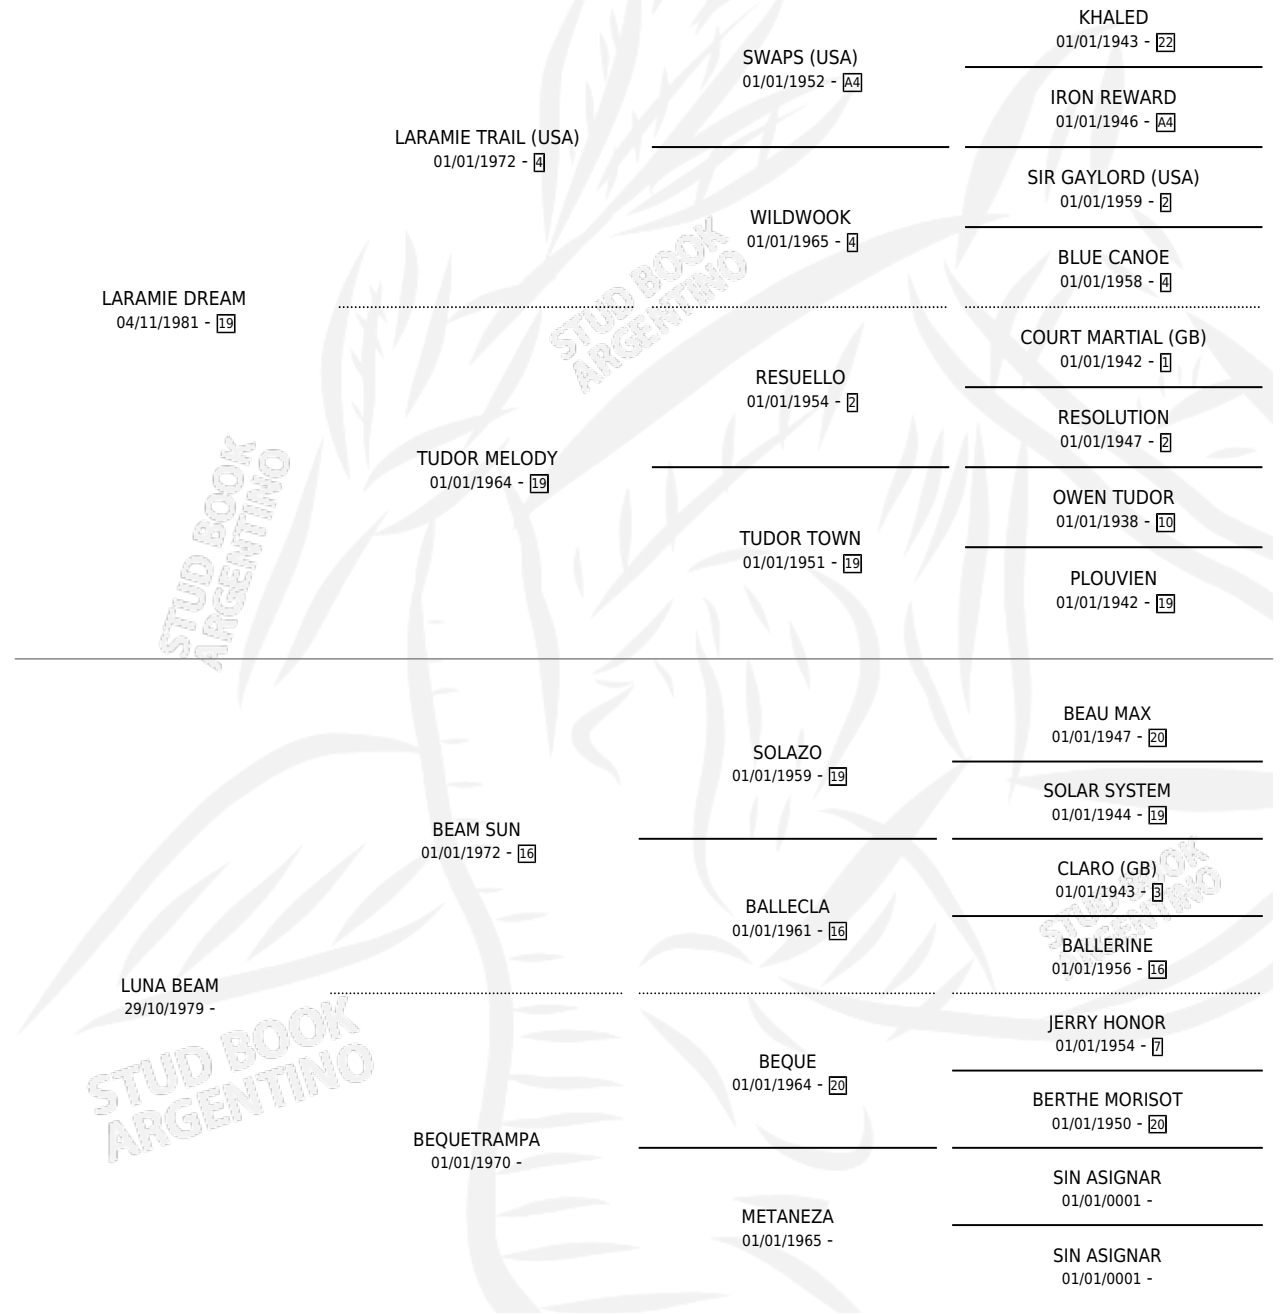

PIRAGUE

por LARAMIE DREAM y LUNA BEAM por BEAM SUN

Argentina · Macho · Zaino · SP · 21/08/1989
Familia · Volumen 33

ESTADO

TIPIFICACIÓN SANGUÍNEA	X
TIPIFICACIÓN POR ADN	X
PASAPORTE	X
IDENTIFICACIÓN POR MICROCHIP	X
REPRODUCTOR	X

Lugar de nacimiento: La Colorada

Criador: Sin dato

PEDIGREE

PIRAGUE

Datos oficiales del Stud Book Argentino

Documento generado el 14/05/2026

studbook.org.ar