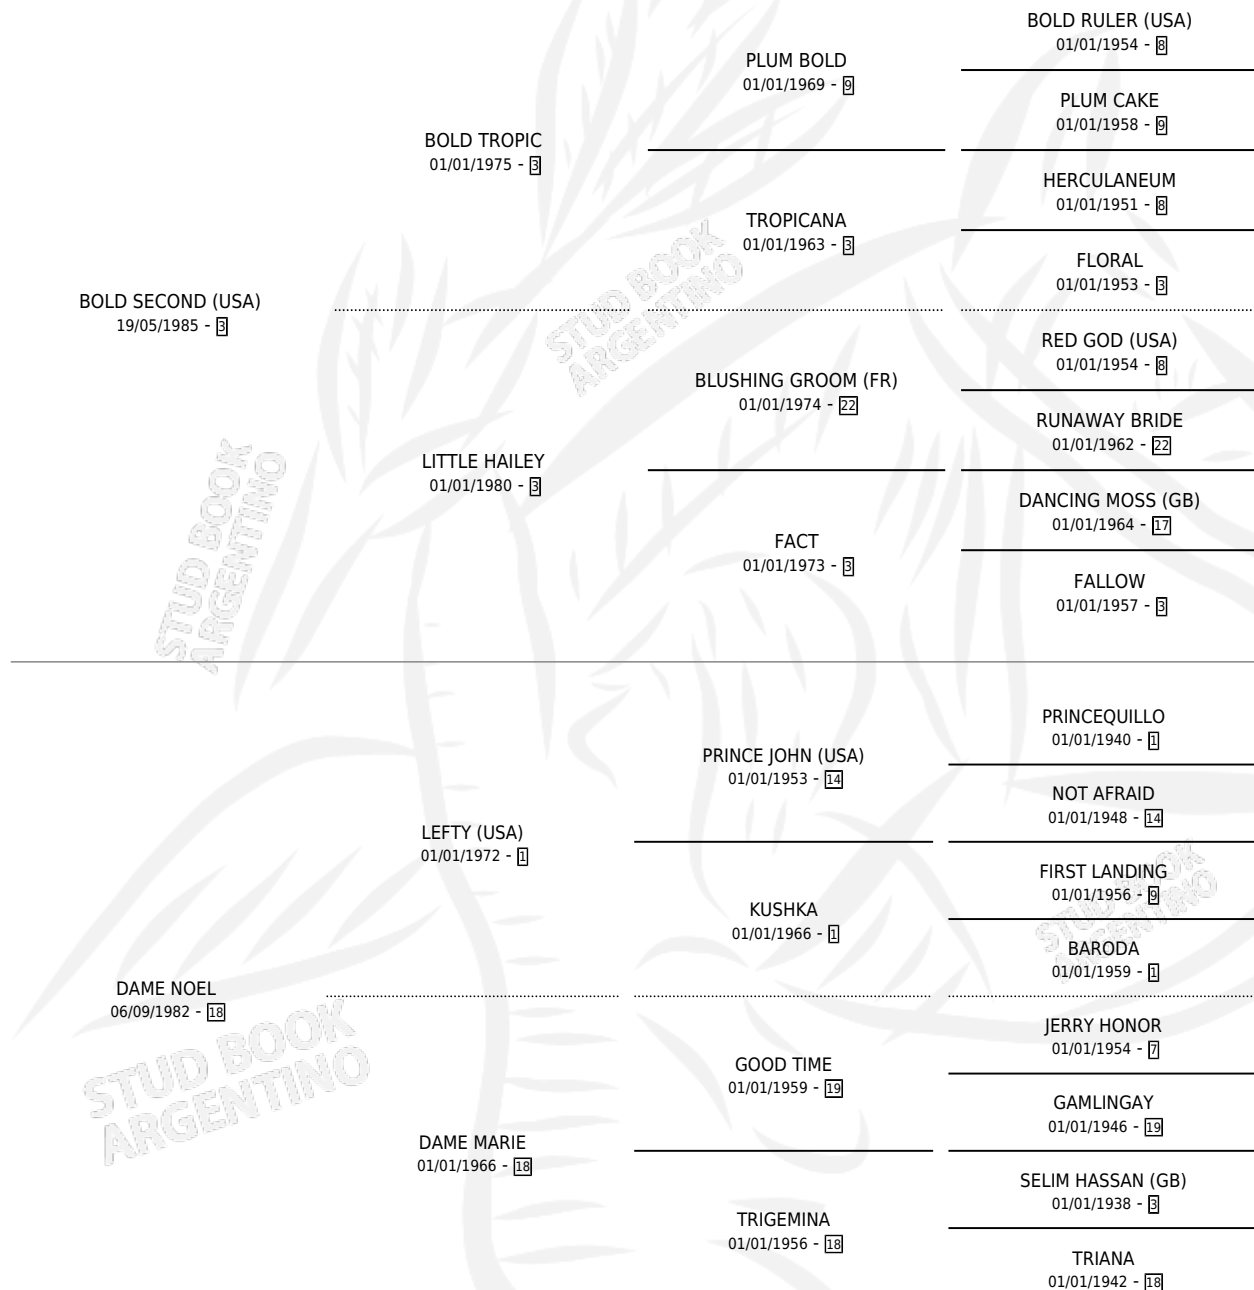

DAMA DIABLA

por **BOLD SECOND (USA)** y **DAME NOEL** por **LEFTY (USA)**

Argentina · Hembra · Zaino Colorado · SP · 15/08/1989
Familia 18-a · Volumen 33

ESTADO

TIPIFICACIÓN SANGUÍNEA	✓
TIPIFICACIÓN POR ADN	X
PASAPORTE	X
IDENTIFICACIÓN POR MICROCHIP	X
REPRODUCTOR	✓

Lugar de nacimiento: Las Ortigas

Criador: Las Ortigas

~

HIJOS

	MACHOS	HEMBRAS
3 NACIERON	1	2
SIN ACTUACIONES		

PEDIGREE

CAMPAÑA

Solo carreras oficiales de Argentina