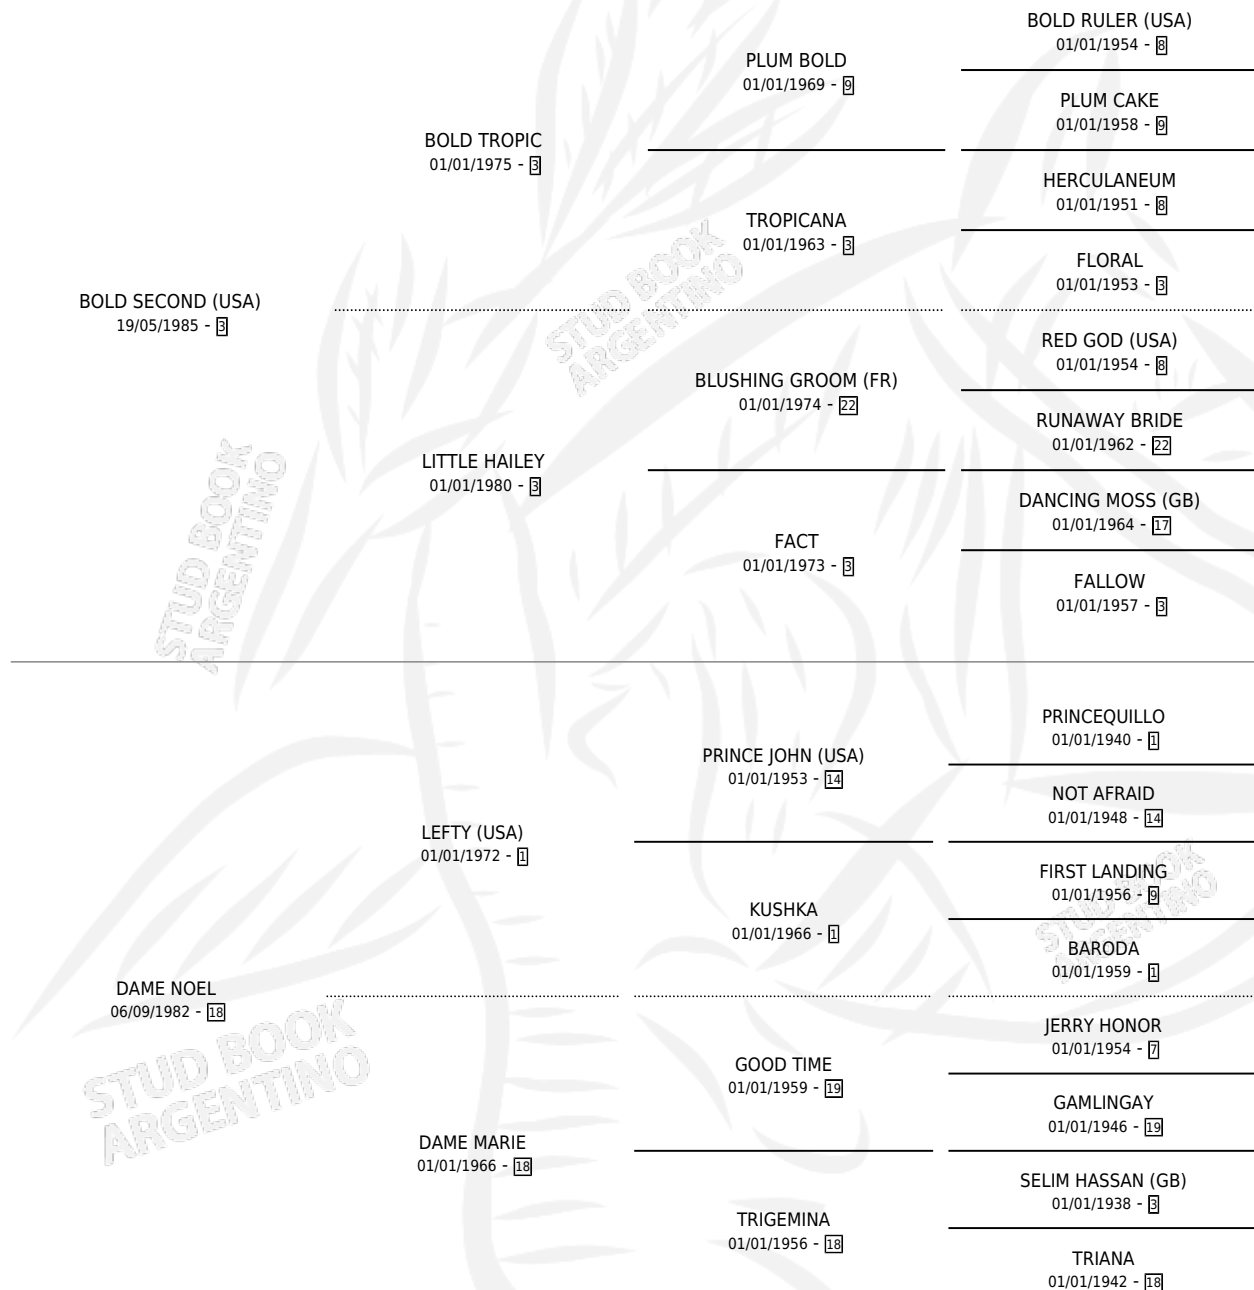

# DAMA DIABLA

por **BOLD SECOND (USA)** y **DAME NOEL** por **LEFTY (USA)**

Argentina · Hembra · Zaino Colorado · SP · 15/08/1989  
Familia 18-a · Volumen 33

## ESTADO

TIPIFICACIÓN SANGUÍNEA	✓
TIPIFICACIÓN POR ADN	X
PASAPORTE	X
IDENTIFICACIÓN POR MICROCHIP	X
REPRODUCTOR	✓

**Lugar de nacimiento:** Las Ortigas

**Criador:** Las Ortigas

~