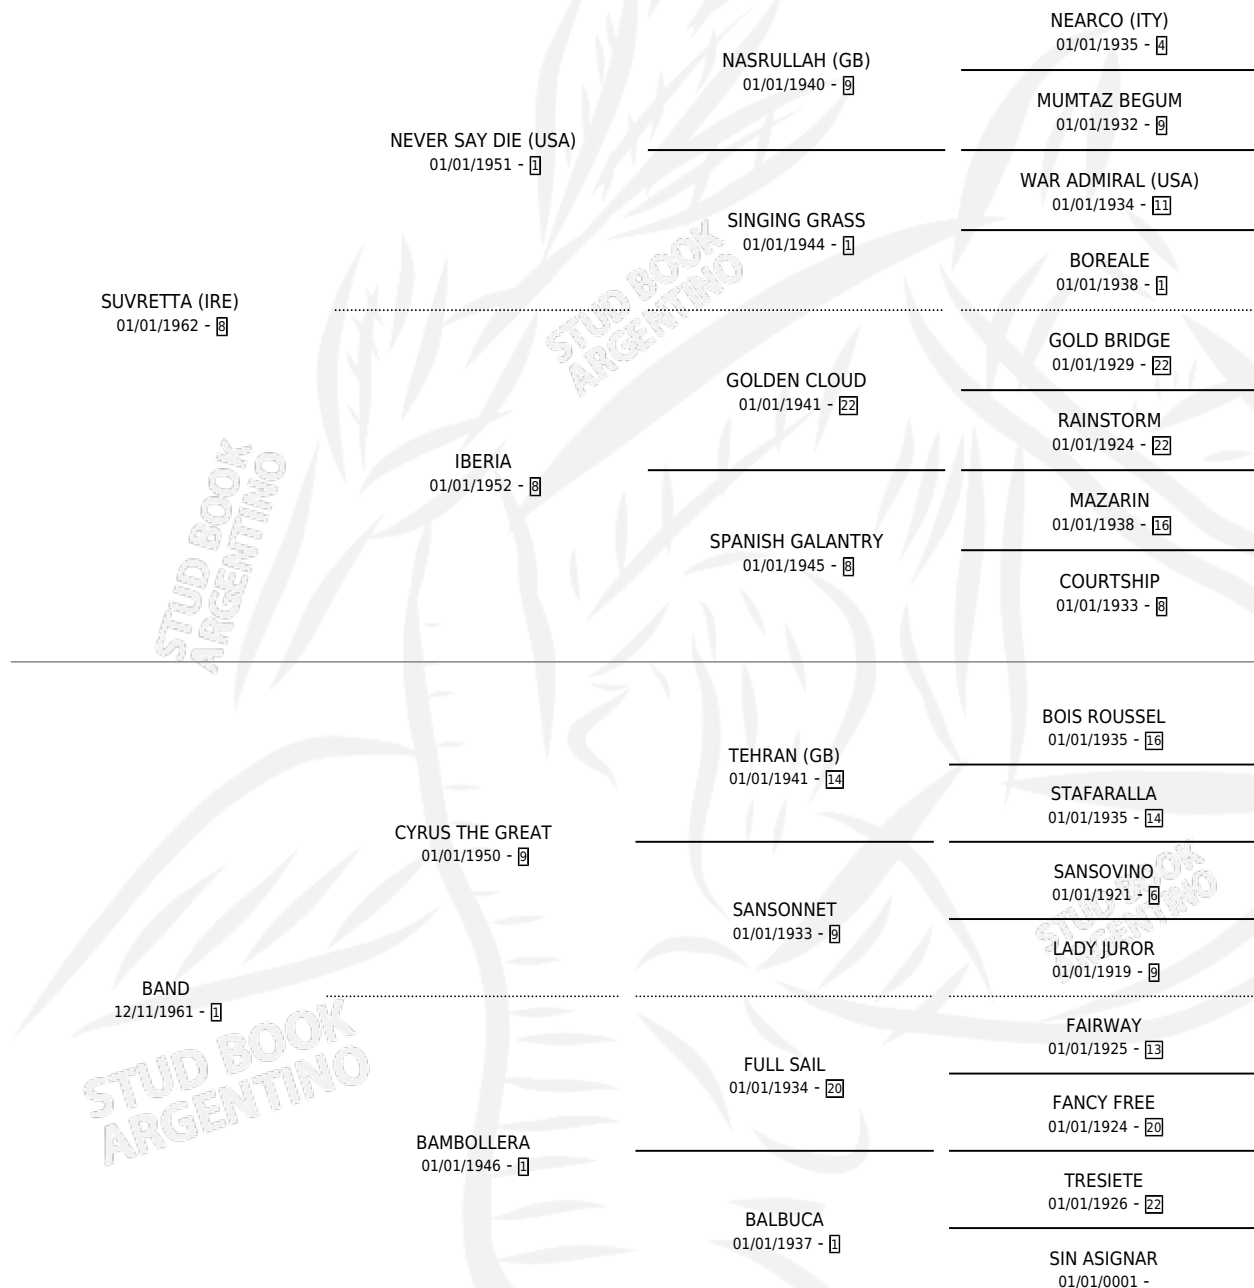

BANDAGE

por **SUVRETTA (IRE)** y **BAND** por **CYRUS THE GREAT**

Argentina · Macho · Alazan · SP · 06/10/1970
Familia 1-j · Volumen 27

ESTADO

TIPIFICACIÓN SANGUÍNEA	X
TIPIFICACIÓN POR ADN	X
PASAPORTE	X
IDENTIFICACIÓN POR MICROCHIP	X
REPRODUCTOR	X

Lugar de nacimiento: Campo particular

Criador: Sin dato

PEDIGREE

BANDAGE

Datos oficiales del Stud Book Argentino

Documento generado el 03/05/2026

studbook.org.ar