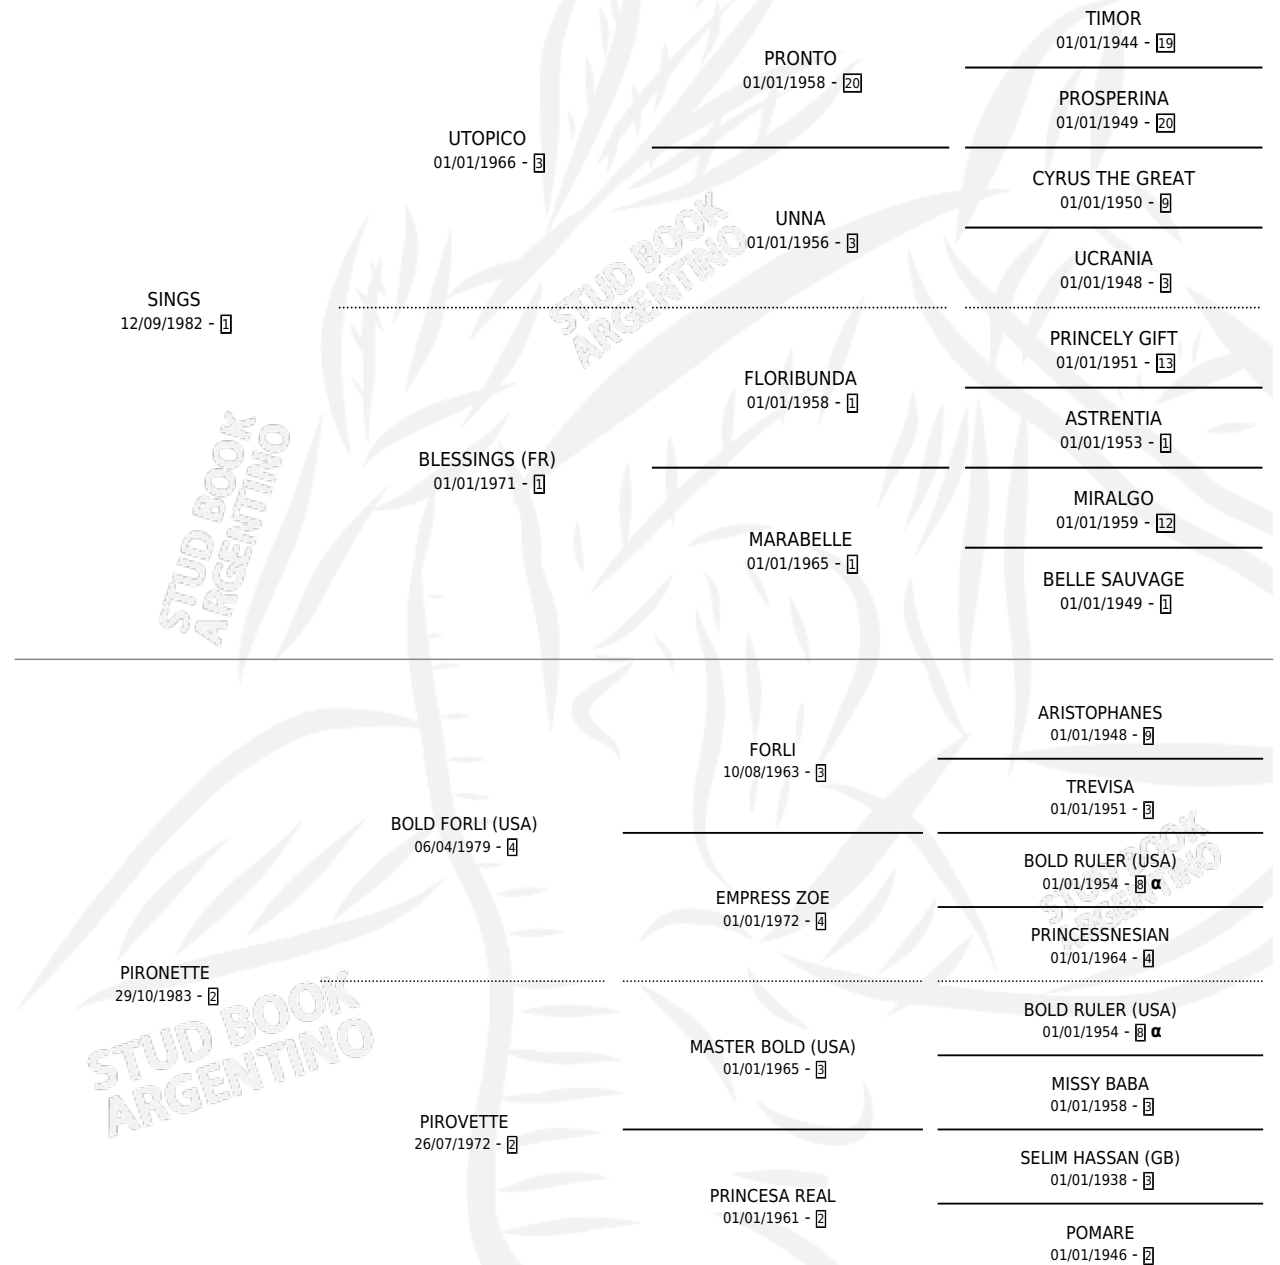

# PINETTE

por SINGS y PIRONETTE por BOLD FORLI (USA)

Argentina · Macho · Zaino · SP · 02/09/1989  
Familia 2-h · Volumen 33

## ESTADO

TIPIFICACIÓN SANGUÍNEA	X
TIPIFICACIÓN POR ADN	X
PASAPORTE	X
IDENTIFICACIÓN POR MICROCHIP	X
REPRODUCTOR	X

**Lugar de nacimiento:** Santa Maria De Araras  
**Criador:** Santa Maria De Araras

## PEDIGREE

INBREEDING : α