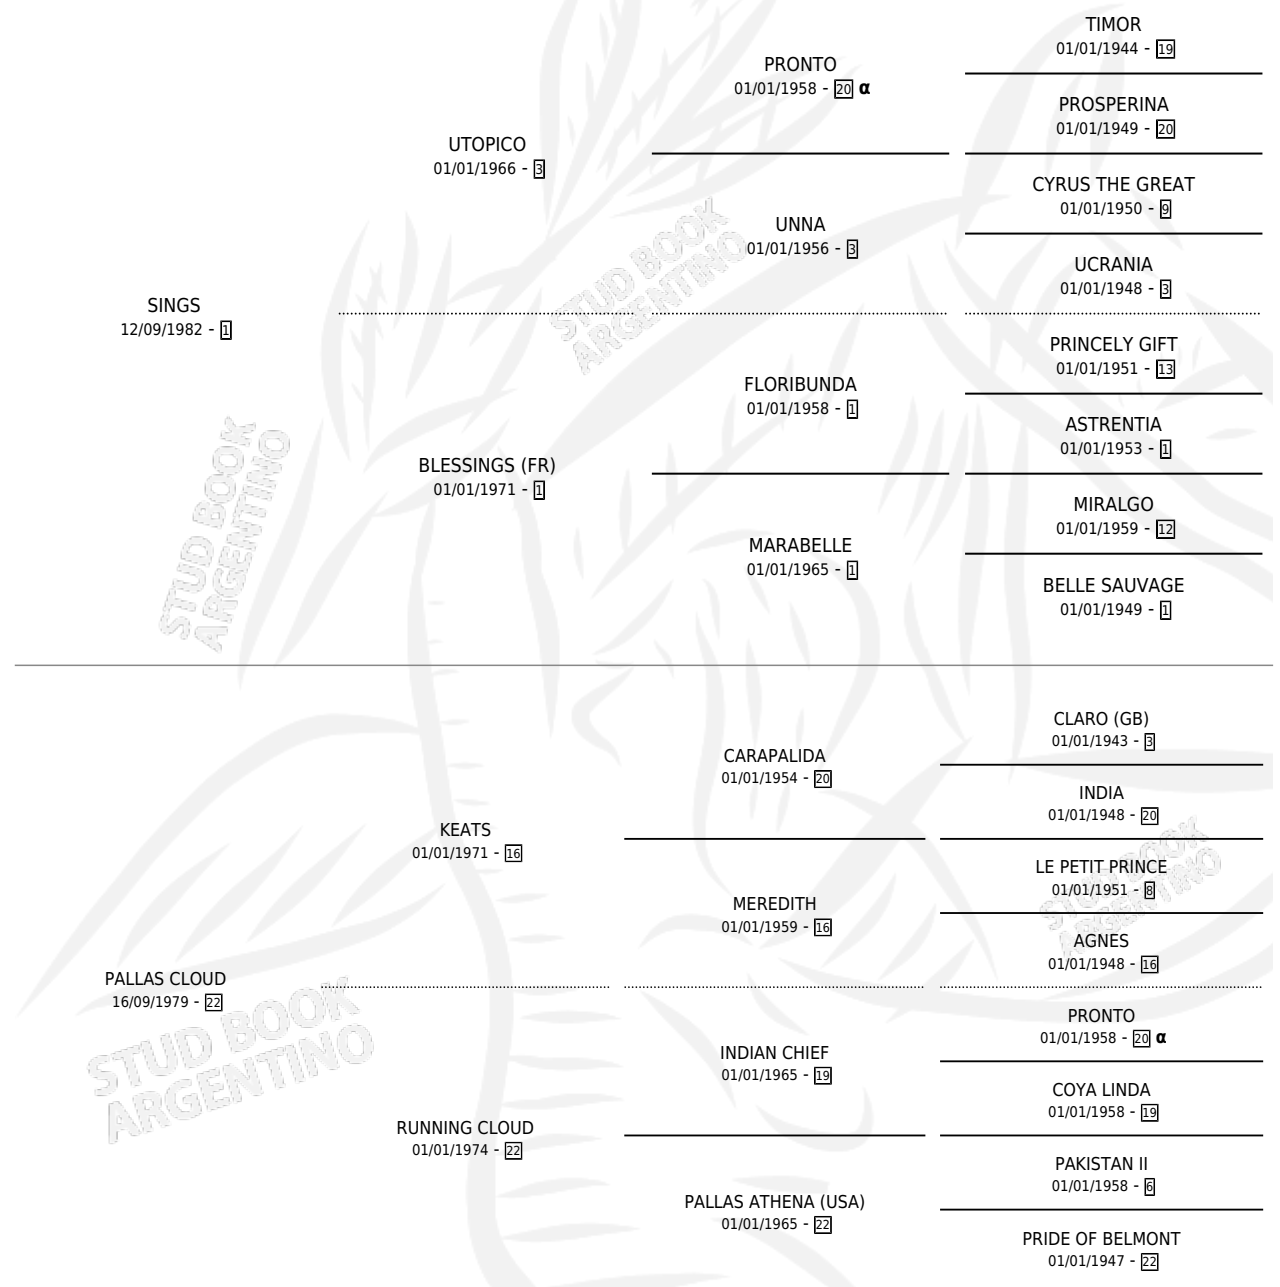

PALLAS STAR

PEDIGREE

por SINGS y PALLAS CLOUD por KEATS

Argentina · Hembra · Alazan · SP · 30/08/1989
Familia 22-b · Volumen 33

ESTADO

TIPIFICACIÓN SANGUÍNEA	✓
TIPIFICACIÓN POR ADN	X
PASAPORTE	X
IDENTIFICACIÓN POR MICROCHIP	X
REPRODUCTOR	✓

Lugar de nacimiento: Santa Maria De Araras
Criador: Santa Maria De Araras

~

HIJOS

	MACHOS	HEMBRAS
4 NACIERON	2	2
SIN ACTUACIONES		

INBREEDING : α

CAMPAÑA

Solo carreras oficiales de Argentina

POR EDAD