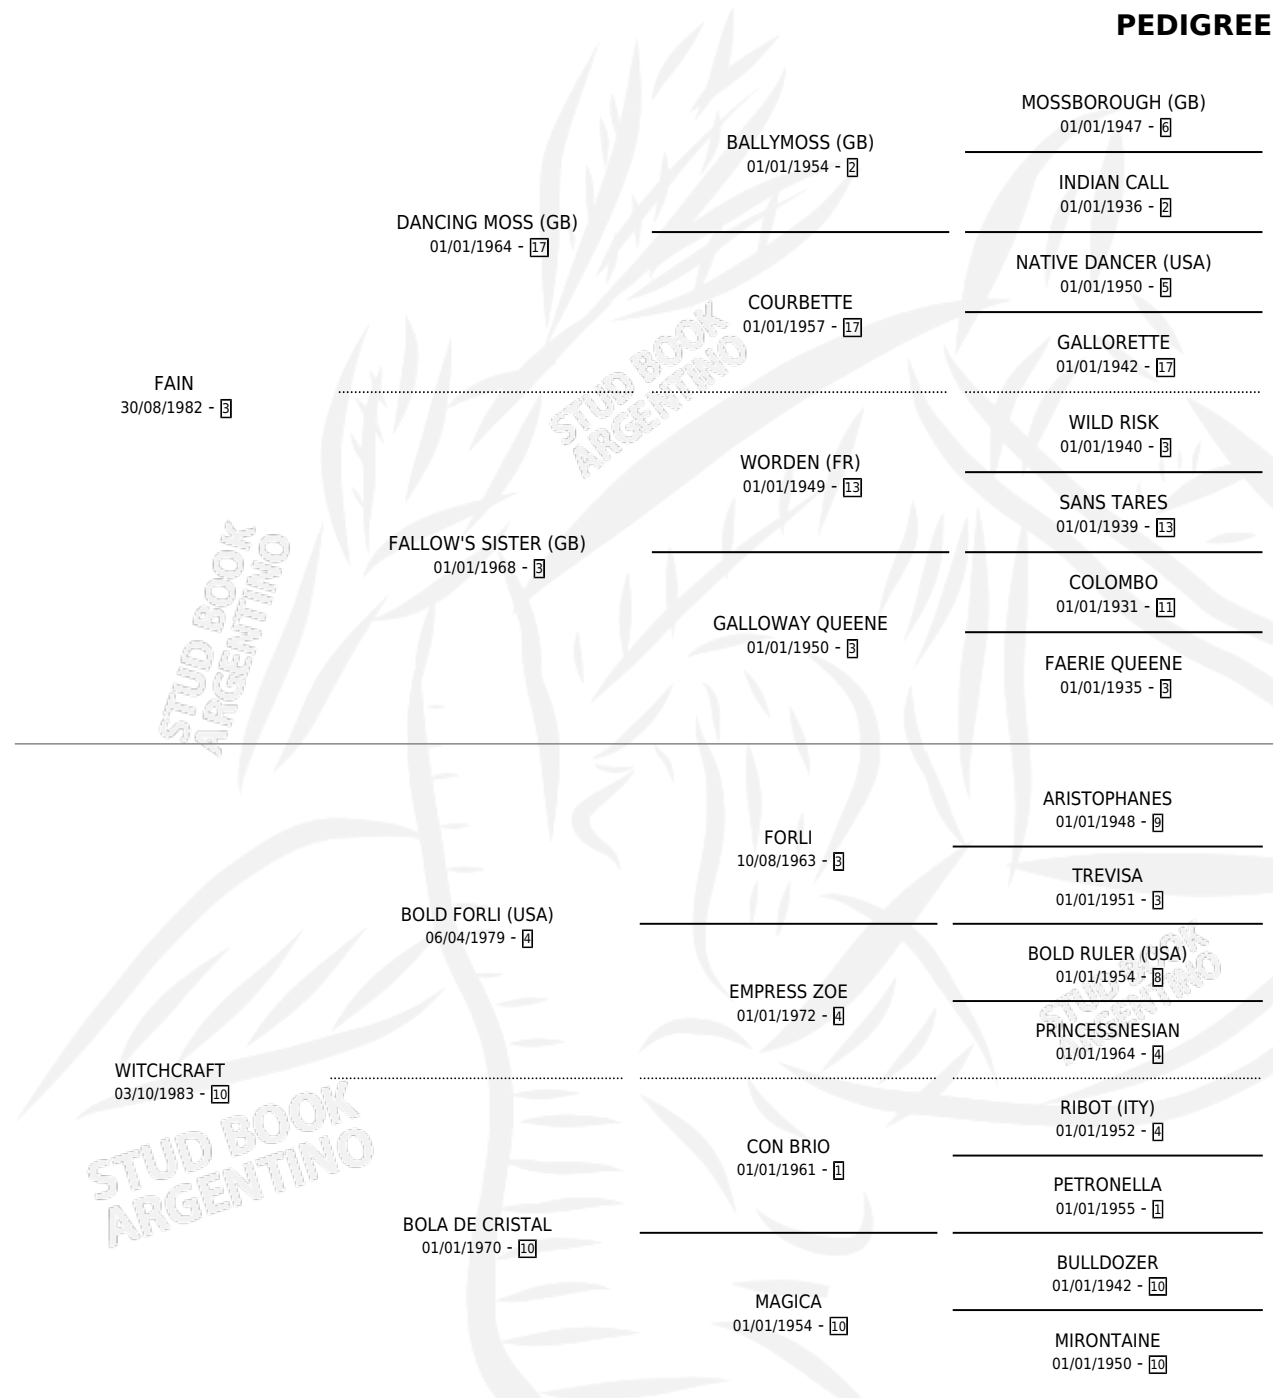

WHY ME

por **FAIN** y **WITCHCRAFT** por **BOLD FORLI (USA)**

Argentina · Macho · Tordillo · SP · 19/08/1989
Familia 10-d · Volumen 33

ESTADO

TIPIFICACIÓN SANGUÍNEA	X
TIPIFICACIÓN POR ADN	X
PASAPORTE	X
IDENTIFICACIÓN POR MICROCHIP	X
REPRODUCTOR	X

Lugar de nacimiento: Santa Maria De Araras

Criador: Santa Maria De Araras

PEDIGREE

CAMPAÑA

Solo carreras oficiales de Argentina

POR EDAD

EDAD	CC	1°	2°	3°	4°	5°	NP	CLC	CLG	CLCG1	CLGG1	IMPORTE	GANANCIA / CC
3 AÑOS	1	0	0	0	0	0	1	0	0	0	0	\$0	\$0
TOTALES	1	0	0	0	0	0	1	0	0	0	0	\$0	\$0
%		0.0%	0.0%	0.0%	0.0%	0.0%	100%	0.0%	0.0%	0.0%	0.0%		