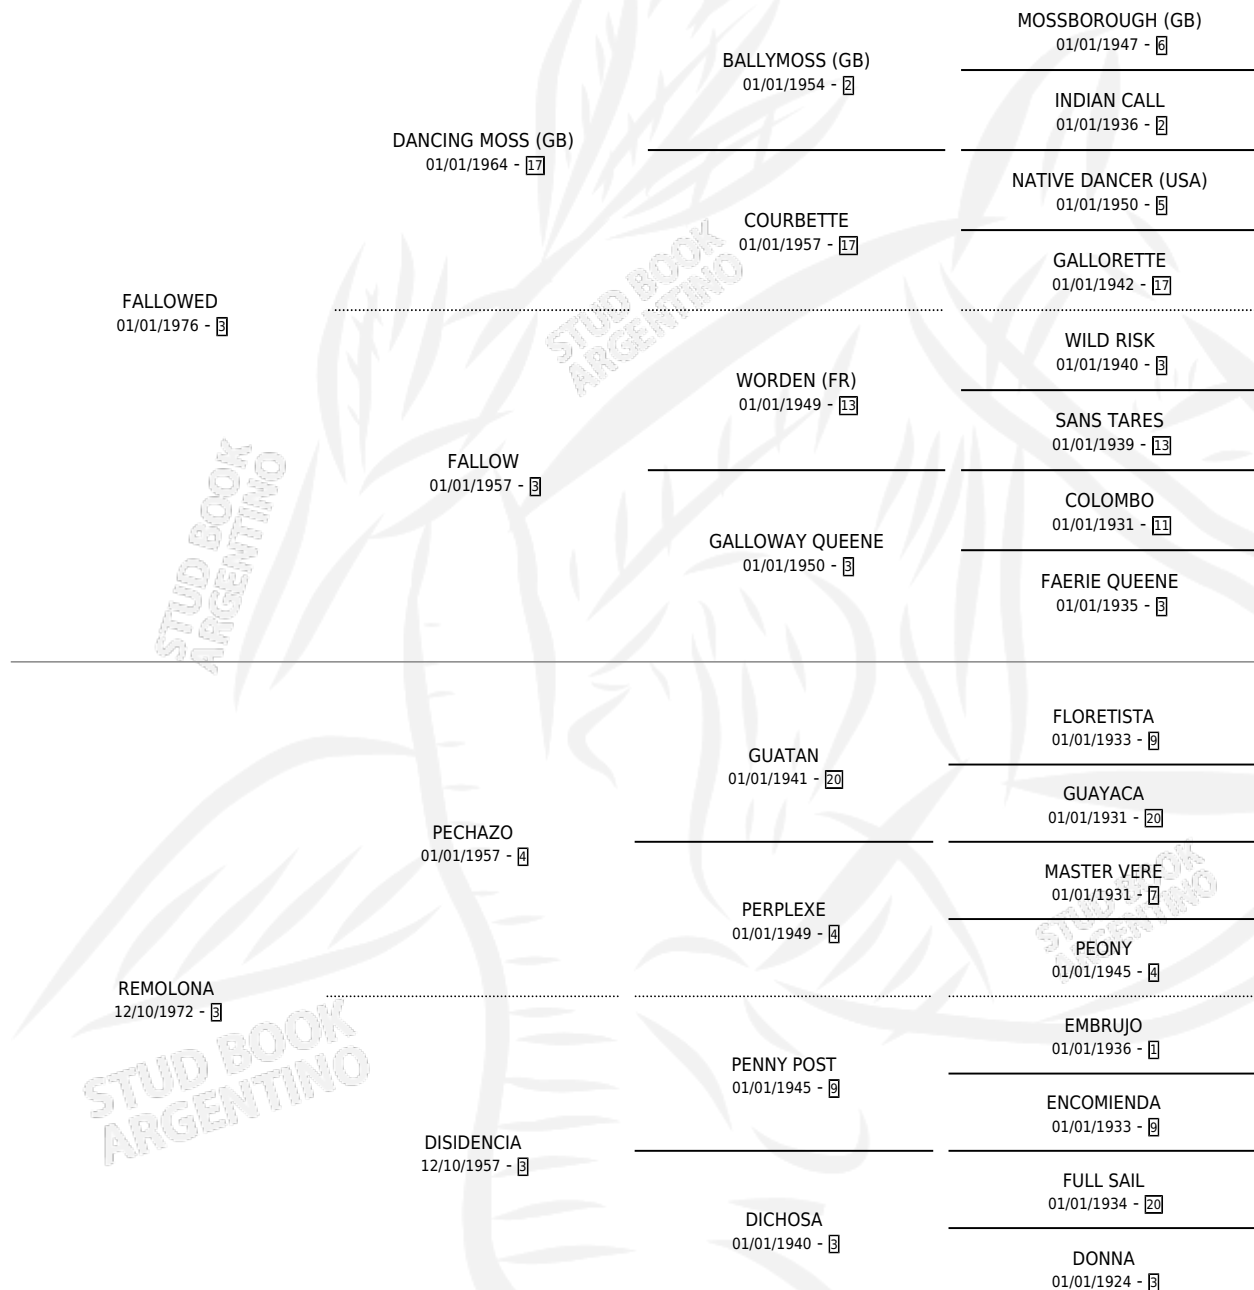

REMONTER

por **FALLOWED** y **REMOLONA** por **PEHAZO**

Argentina · Hembra · Alazan · SP · 03/09/1989
Familia 3-h · Volumen 33

ESTADO

TIPIFICACIÓN SANGUÍNEA	✓
TIPIFICACIÓN POR ADN	X
PASAPORTE	X
IDENTIFICACIÓN POR MICROCHIP	X
REPRODUCTOR	X

Lugar de nacimiento: Guatan
Criador: Sin dato

PEDIGREE