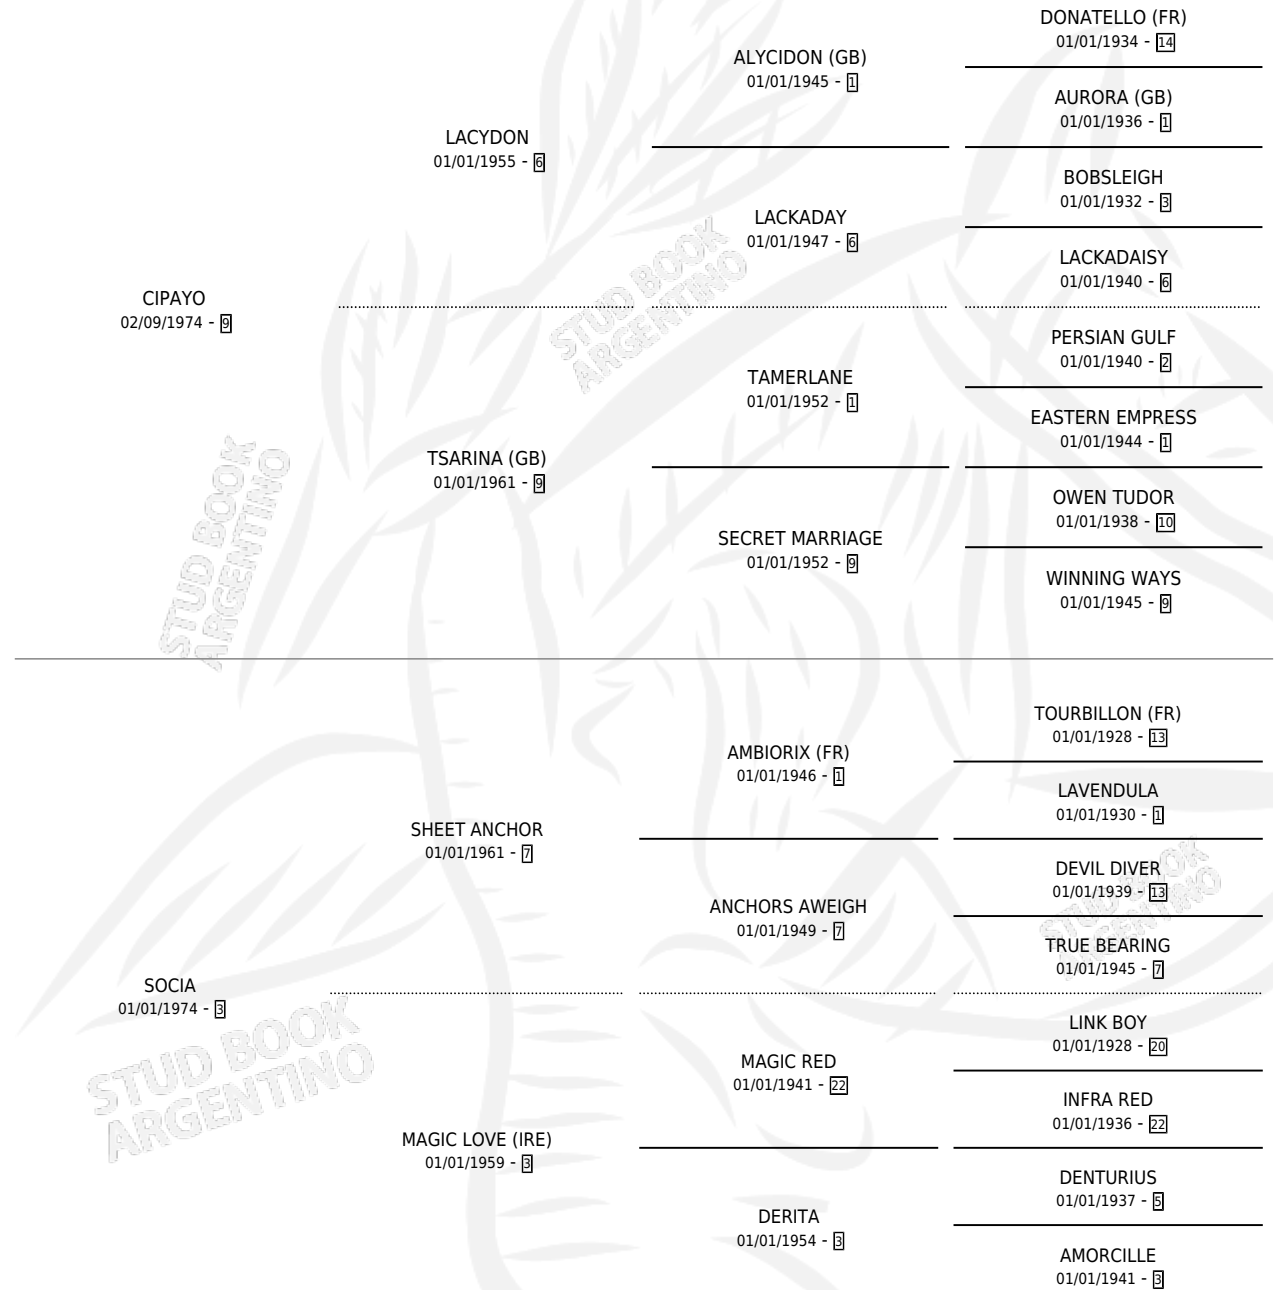

CULTIVADO

por CIPAYO y SOCIA por SHEET ANCHOR

Argentina · Macho · Zaino Negro · SP · 02/09/1989
Familia 3-I · Volumen 33

ESTADO

TIPIFICACIÓN SANGUÍNEA	X
TIPIFICACIÓN POR ADN	X
PASAPORTE	X
IDENTIFICACIÓN POR MICROCHIP	X
REPRODUCTOR	X

Lugar de nacimiento: La Irenita

Criador: Sin dato

PEDIGREE