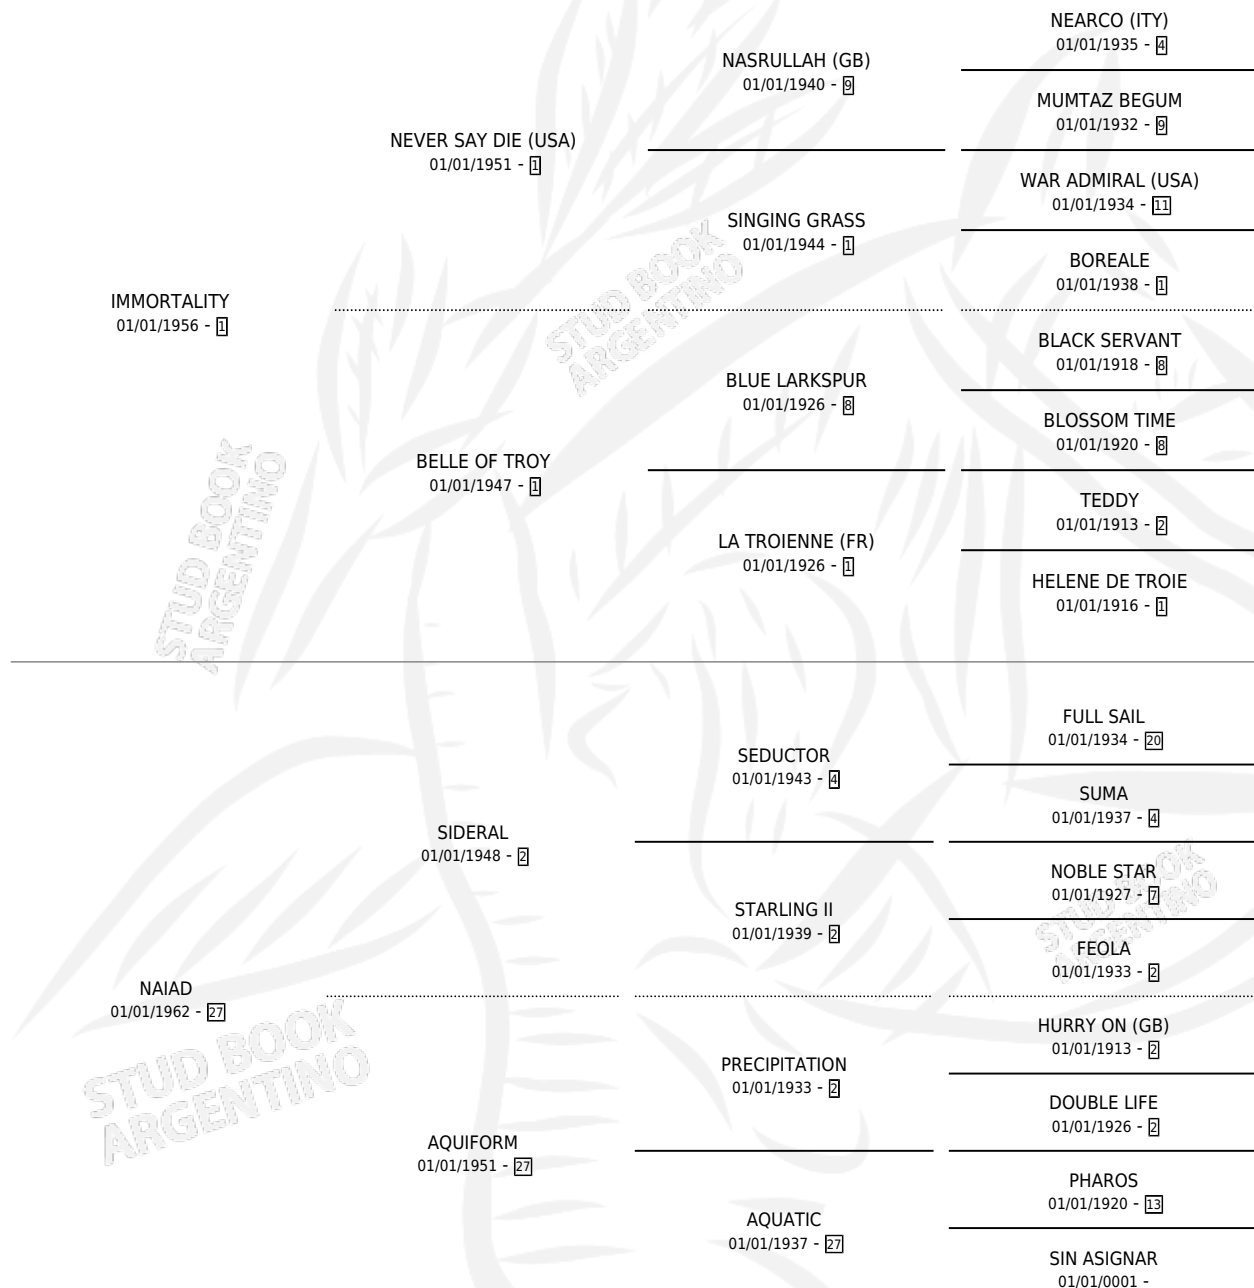

LORELEI

por IMMORTALITY y NAIAD por SIDERAL

Argentina · Hembra · Zaino Doradillo · SP · 08/10/1970
Familia 27-a · Volumen 27

ESTADO

TIPIFICACIÓN SANGUÍNEA	X
TIPIFICACIÓN POR ADN	X
PASAPORTE	X
IDENTIFICACIÓN POR MICROCHIP	X
REPRODUCTOR	✓

Lugar de nacimiento: Campo particular

Criador: Sin dato

~

HIJOS

	MACHOS	HEMBRAS
2 NACIERON	1	1
1 CORRIERON	1	0
1 GANARON	1	0
0 GANADORES CL	0 GANADORES GR	0 GANADORES G1

PEDIGREE

S

mientos 2 / Efectividad 50.00%