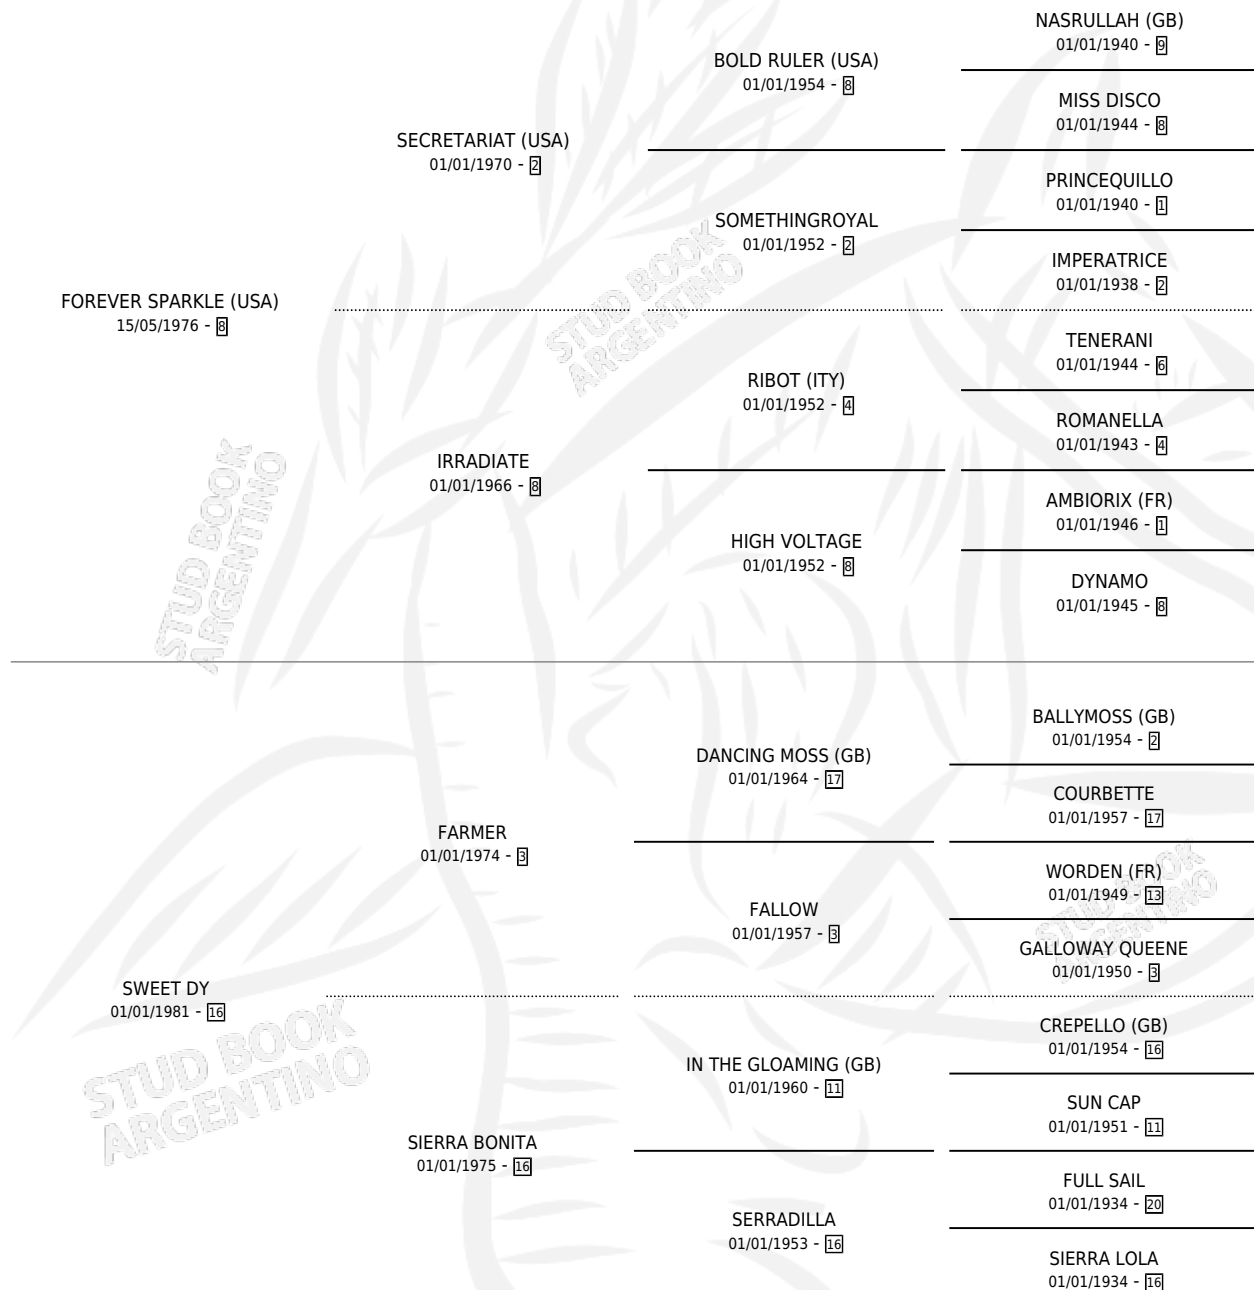

FOREVER SWEET

por **FOREVER SPARKLE (USA)** y **SWEET DY** por **FARMER**

Argentina · Hembra · Tordillo · SP · 11/09/1989
Familia 16-e · Volumen 33

ESTADO

TIPIFICACIÓN SANGUÍNEA	✓
TIPIFICACIÓN POR ADN	X
PASAPORTE	X
IDENTIFICACIÓN POR MICROCHIP	X
REPRODUCTOR	✓

Lugar de nacimiento: Campo particular

Criador: Sin dato

~

HIJOS

	MACHOS	HEMBRAS
2 NACIERON	0	2

SIN ACTUACIONES

PEDIGREE

S

mientos **2** / Efectividad **100%**

PADRILLO	PRODUCTO	CRIADOR	1ER SERVICIO	ÚLTIMO SERVICIO
CARO LOVER (USA)	SWEET FAROLA (H Z, 11/09/1997)	SIN DATO	06/10/1996	10/10/1996
CARO LOVER (USA)	MARCAVAL (H T, 03/09/1996)	SIN DATO	30/09/1995	30/09/1995