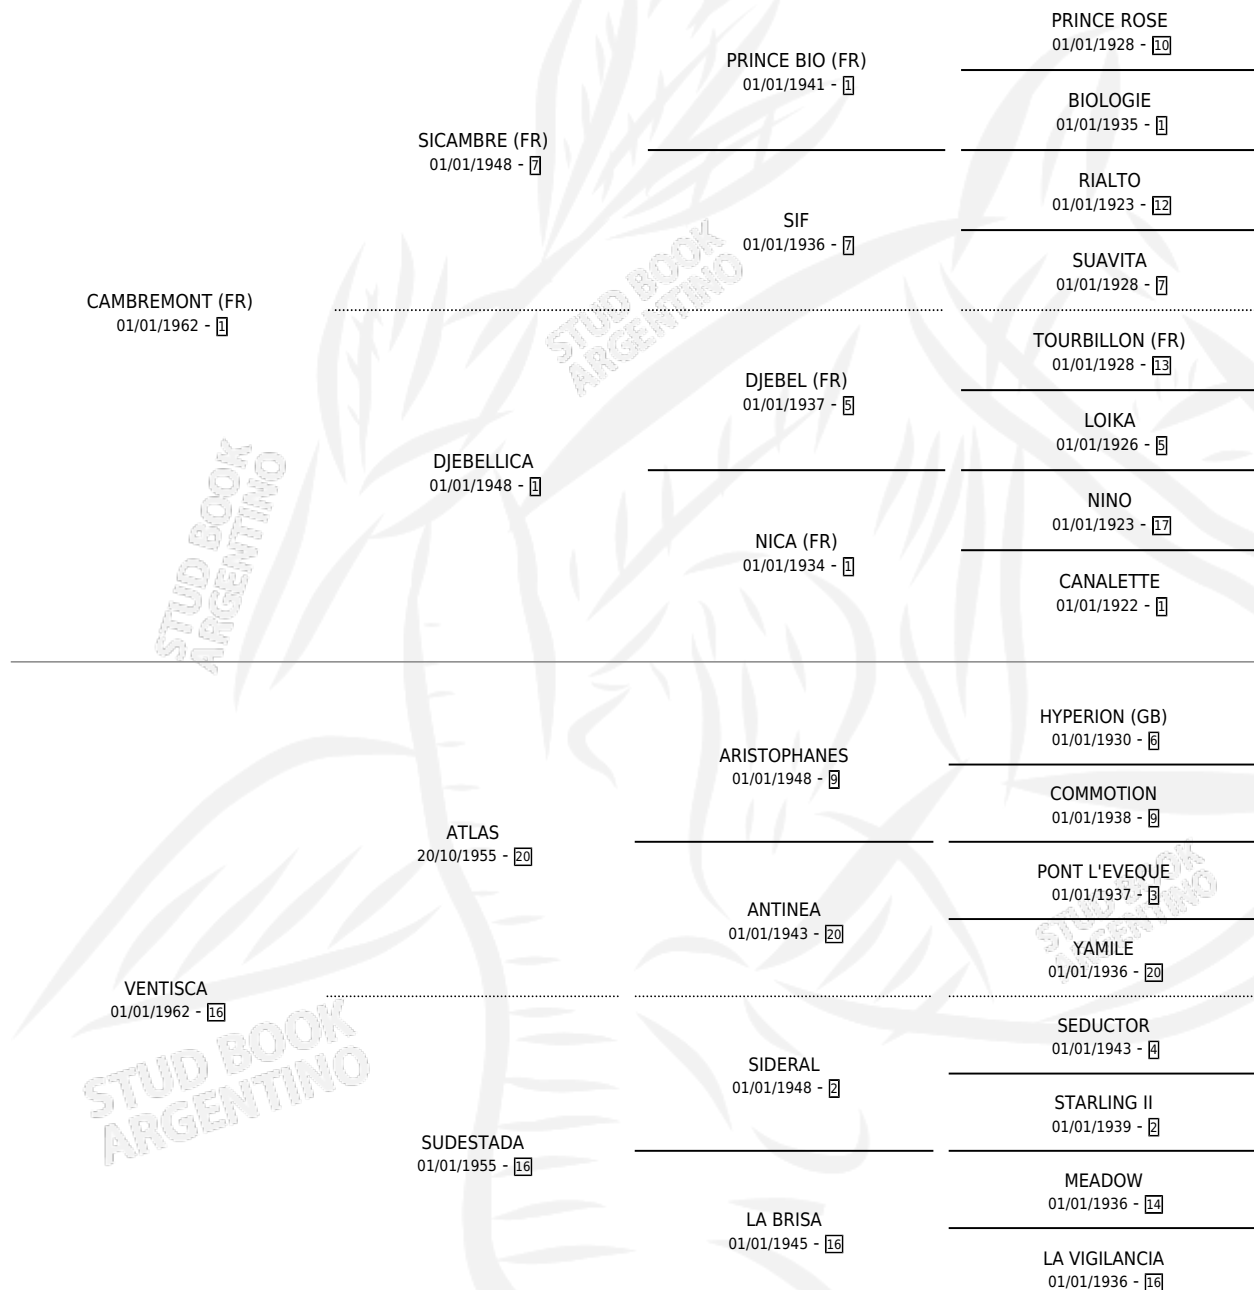

TRAMONTANA

por **CAMBREMONT (FR)** y **VENTISCA** por **ATLAS**

Argentina · Hembra · Zaino Doradillo · SP · 01/01/1970
Familia 16-e · Volumen 27

ESTADO

TIPIFICACIÓN SANGUÍNEA	X
TIPIFICACIÓN POR ADN	X
PASAPORTE	X
IDENTIFICACIÓN POR MICROCHIP	X
REPRODUCTOR	✓

Lugar de nacimiento: Campo particular

Criador: Comalal

~

HIJOS

	MACHOS	HEMBRAS
10 NACIERON	7	3
7 CORRIERON	5	2
7 GANARON	5	2
0 GANADORES CL	0 GANADORES GR	0 GANADORES G1

PEDIGREE

CAMPAÑA

Solo carreras oficiales de Argentina