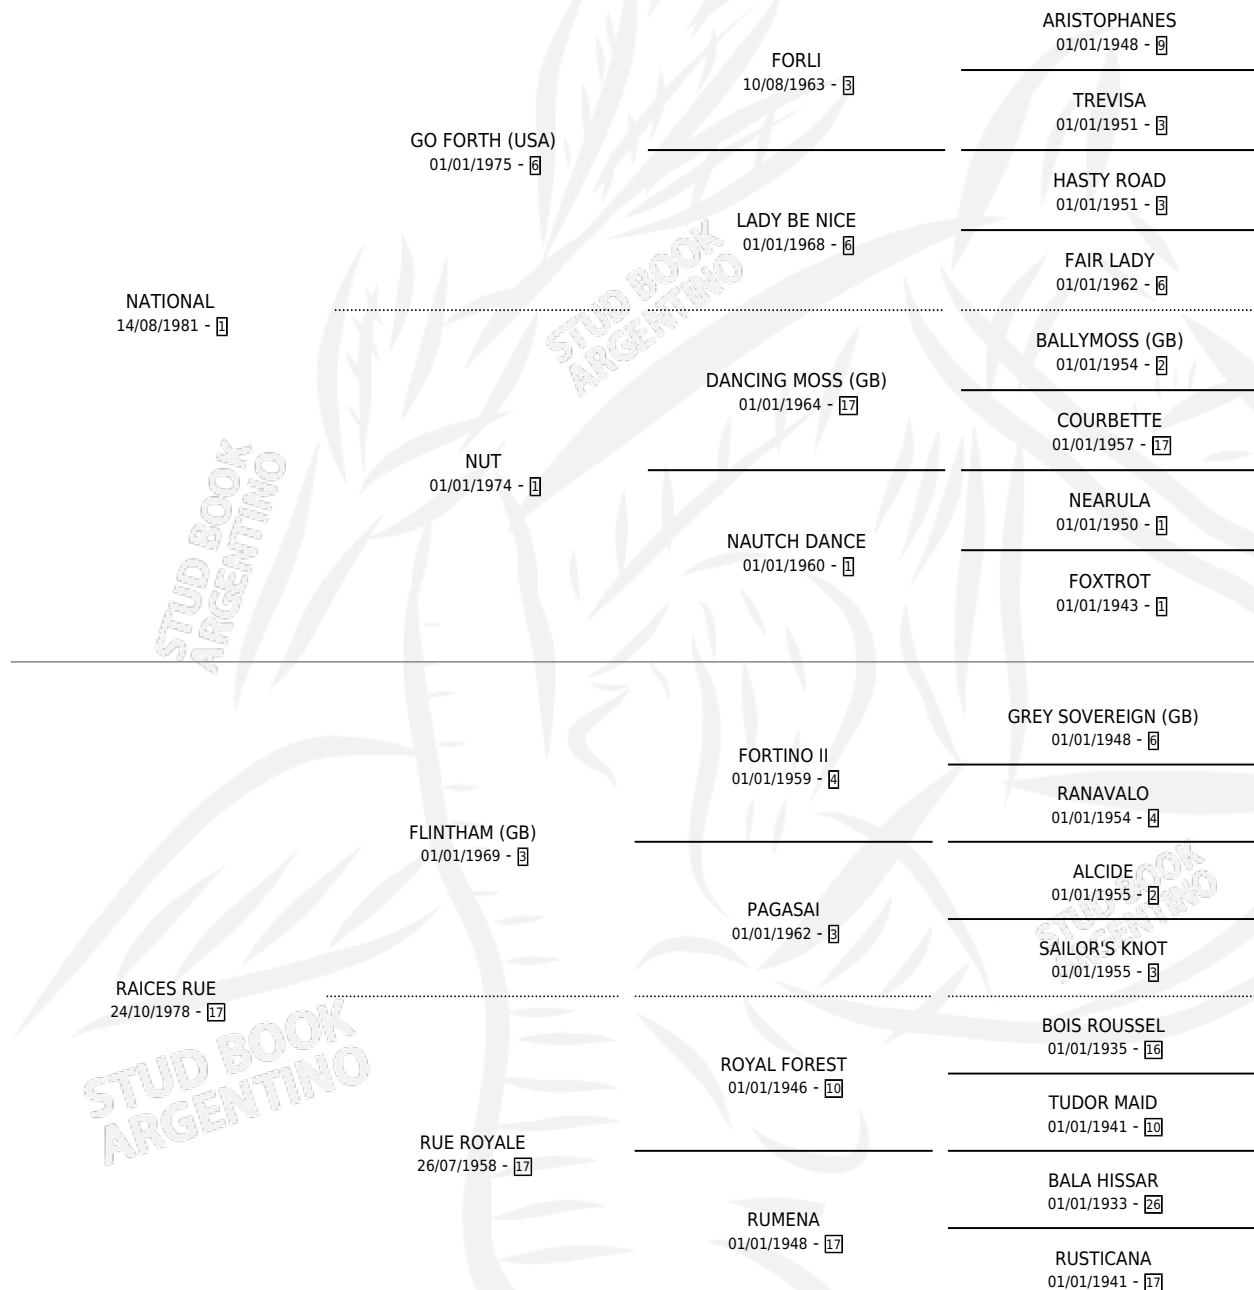

RUA NACIONAL

por NATIONAL y RAICES RUE por FLINTHAM (GB)

Argentina · Hembra · Tordillo · SP · 12/09/1989
Familia 17-c · Volumen 33

ESTADO

TIPIFICACIÓN SANGUÍNEA	✓
TIPIFICACIÓN POR ADN	X
PASAPORTE	X
IDENTIFICACIÓN POR MICROCHIP	X
REPRODUCTOR	✓

Lugar de nacimiento: Mision
Criador: Didier Arnoldo Ernesto

~

HIJOS

	MACHOS	HEMBRAS
2 NACIERON	0	2
2 CORRIERON	0	2

SIN ACTUACIONES

PEDIGREE

CAMPAÑA

Solo carreras oficiales de Argentina