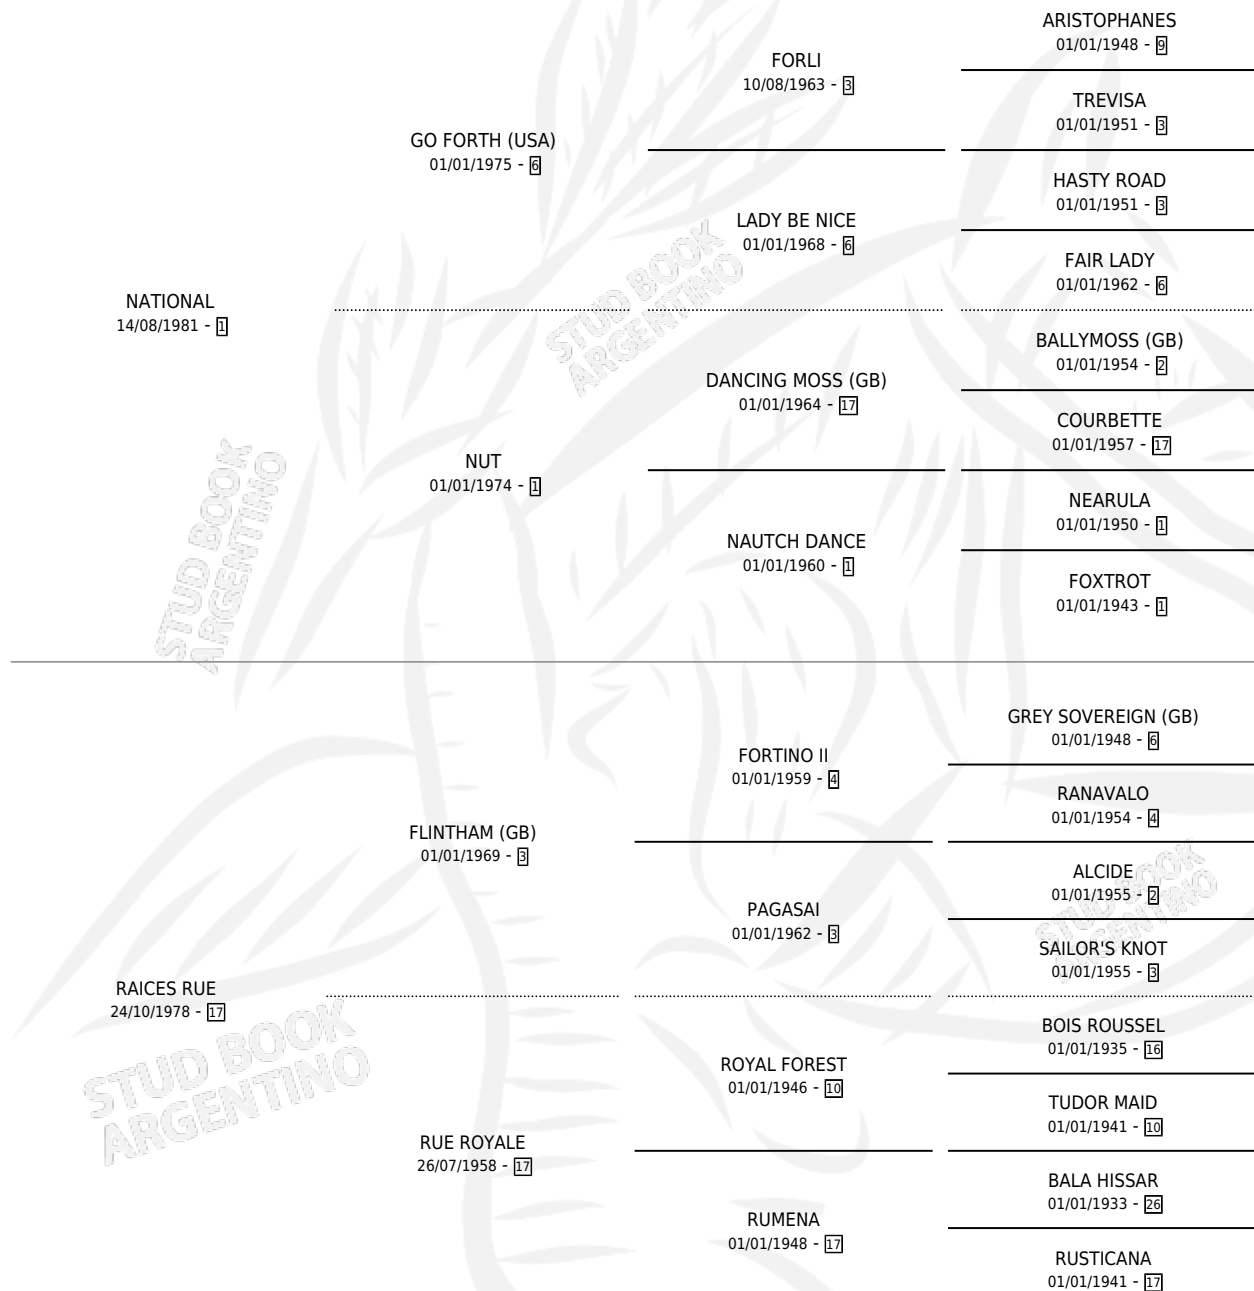

RUA NACIONAL

por NATIONAL y RAICES RUE por FLINTHAM (GB)

Argentina · Hembra · Tordillo · SP · 12/09/1989
Familia 17-c · Volumen 33

ESTADO

TIPIFICACIÓN SANGUÍNEA	✓
TIPIFICACIÓN POR ADN	X
PASAPORTE	X
IDENTIFICACIÓN POR MICROCHIP	X
REPRODUCTOR	✓

Lugar de nacimiento: Mision
Criador: Didier Arnoldo Ernesto

~

HIJOS

	MACHOS	HEMBRAS
2 NACIERON	0	2
2 CORRIERON	0	2

SIN ACTUACIONES

PEDIGREE

CAMPAÑA

Solo carreras oficiales de Argentina