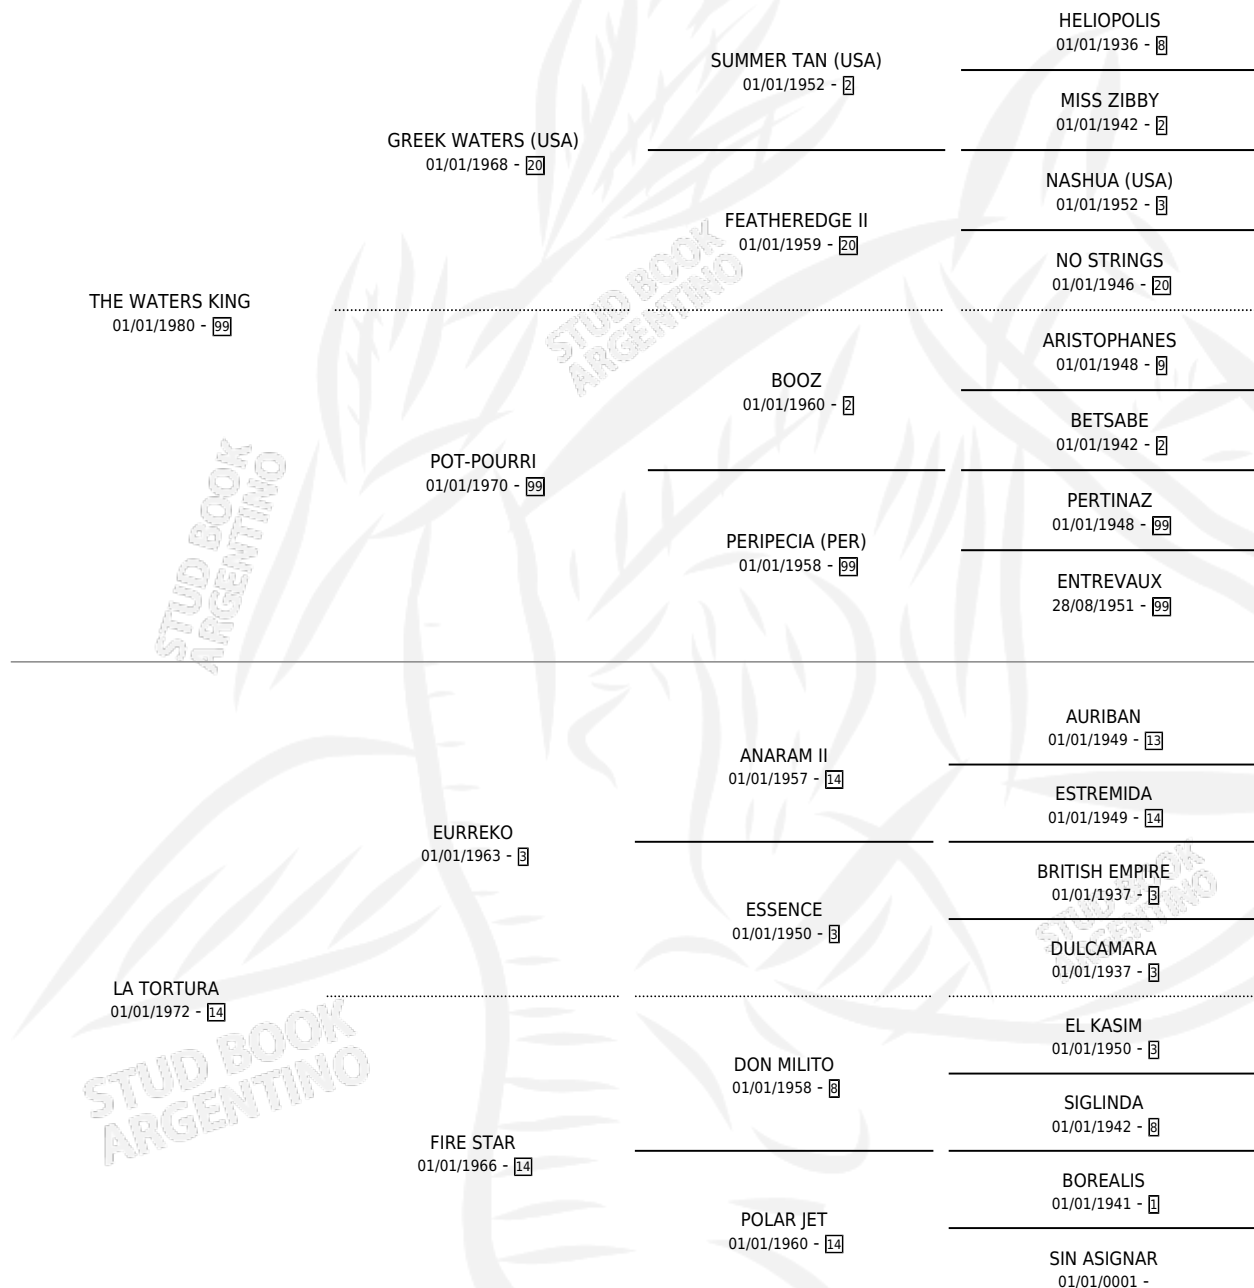

TOM WATER'S

por THE WATERS KING y LA TORTURA por EURREKO

Argentina · Macho · Alazan Tostado · SP · 12/08/1989
Familia 14 · Volumen 33

ESTADO

TIPIFICACIÓN SANGUÍNEA	X
TIPIFICACIÓN POR ADN	X
PASAPORTE	X
IDENTIFICACIÓN POR MICROCHIP	X
REPRODUCTOR	X

Lugar de nacimiento: La Marianita

Criador: Ferraris Luis Alberto

PEDIGREE

CAMPAÑA

Solo carreras oficiales de Argentina

POR EDAD

EDAD	CC	1°	2°	3°	4°	5°	NP	CLC	CLG	CLCG1	CLGG1	IMPORTE	GANANCIA / CC
5 AÑOS	6	0	0	0	0	1	5	0	0	0	0	\$1,014	\$169
TOTALES	6	0	0	0	0	1	5	0	0	0	0	\$1,014	\$169
%		0.0%	0.0%	0.0%	0.0%	16.7%	83.3%	0.0%	0.0%	0.0%	0.0%		