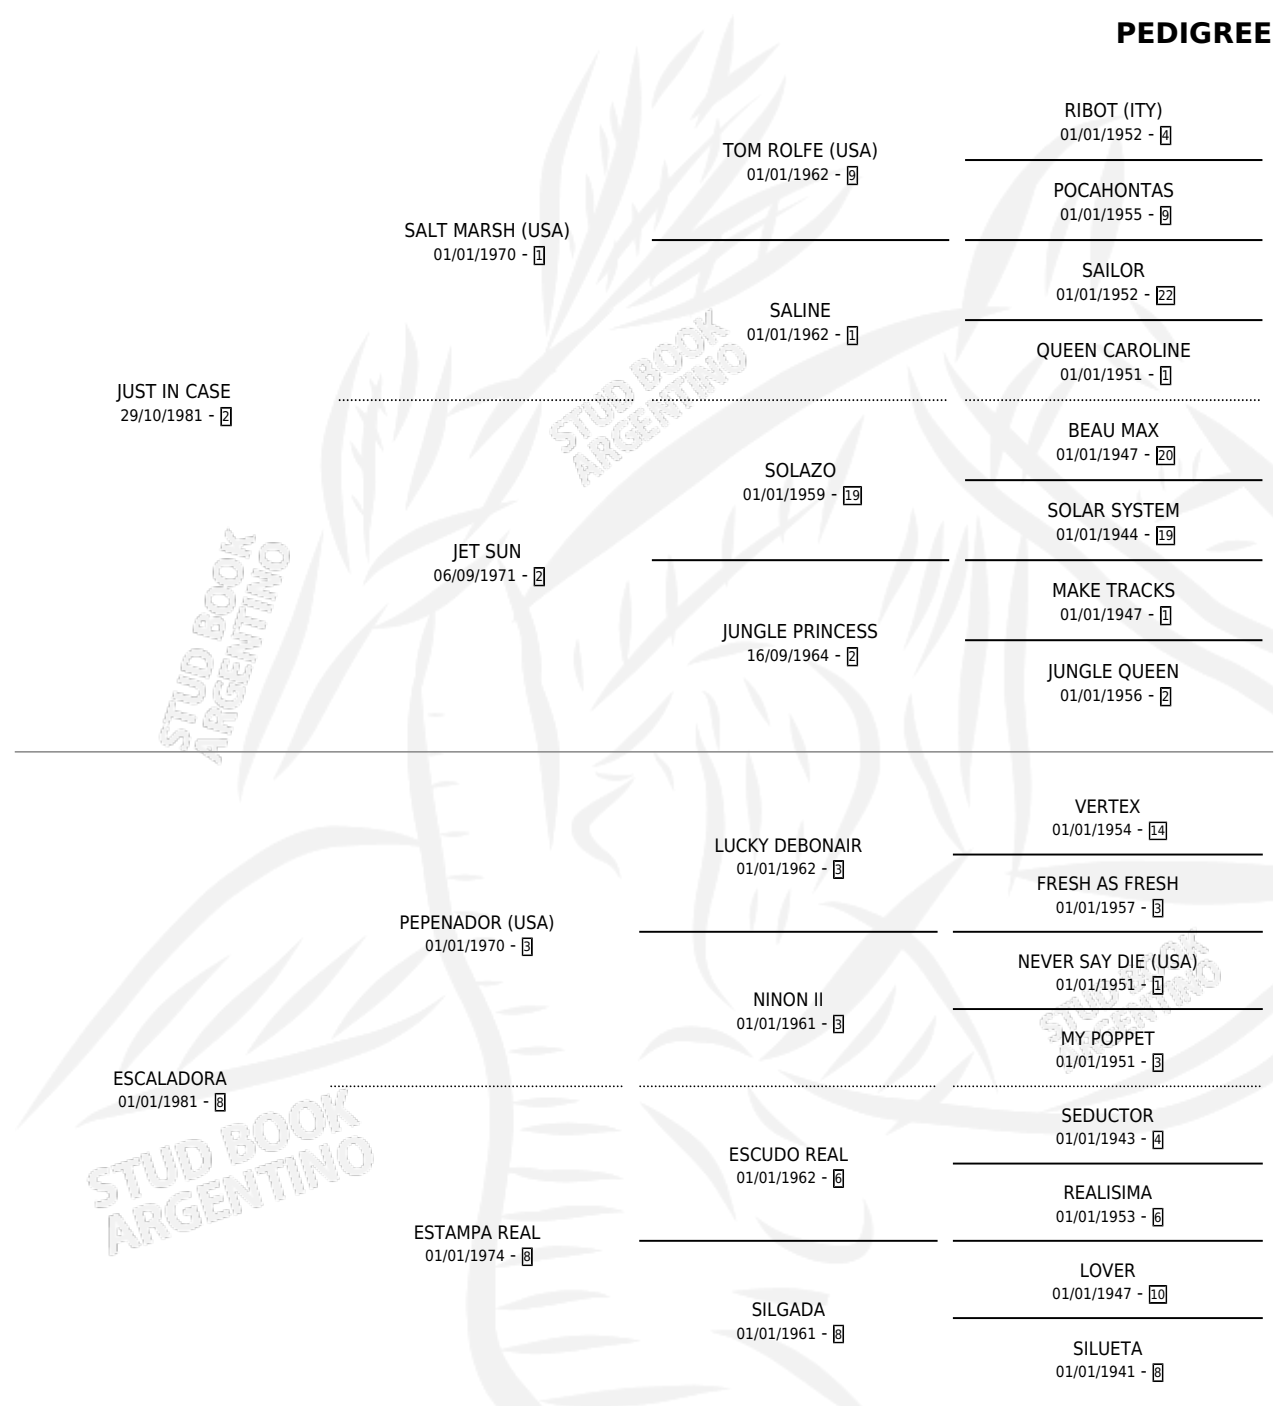

PANCHO

por JUST IN CASE y ESCALADORA por PEPENADOR (USA)

Argentina · Macho · Zaino · SP · 09/08/1989
Familia 8-j · Volumen 33

ESTADO

TIPIFICACIÓN SANGUÍNEA	X
TIPIFICACIÓN POR ADN	X
PASAPORTE	X
IDENTIFICACIÓN POR MICROCHIP	X
REPRODUCTOR	X

Lugar de nacimiento: Firmamento

Criador: Firmamento

PEDIGREE