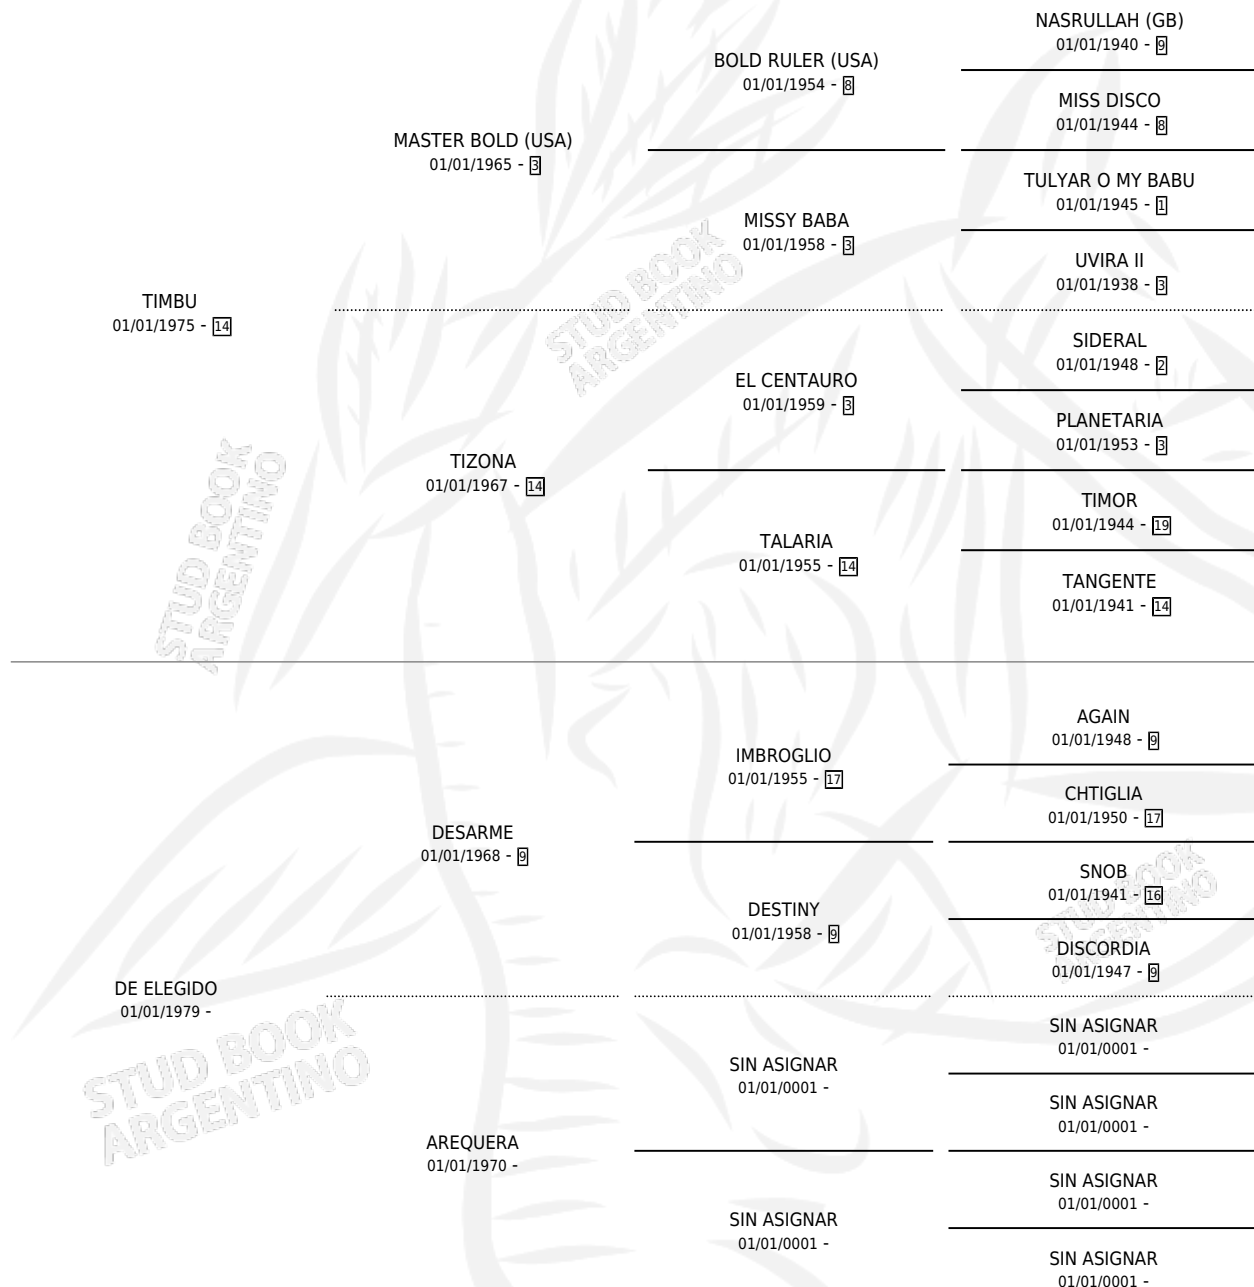

Lugar de nacimiento:

Criador: Sin dato

~

HIJOS

	MACHOS	HEMBRAS
1 NACIERON	1	0

SIN ACTUACIONES

PEDIGREE

CAMPAÑA

Solo carreras oficiales de Argentina

POR EDAD

EDAD	CC	1°	2°	3°	4°	5°	NP	CLC	CLG	CLCG1	CLGG1	IMPORTE	GANANCIA / CC
4 AÑOS	2	0	0	0	0	0	2	0	0	0	0	\$0	\$0
TOTALES	2	0	0	0	0	0	2	0	0	0	0	\$0	\$0
%		0.0%	0.0%	0.0%	0.0%	0.0%	100%	0.0%	0.0%	0.0%	0.0%		

SERVICIOS

Servicios **3** / Nacimientos **1** / Efectividad **33.33%**

PADRILLO	PRODUCTO	CRIADOR	1ER SERVICIO	ÚLTIMO SERVICIO
AL-PLEASURE	AL DAVID (M Z, 08/11/1997)	SIN DATO	18/11/1996	20/11/1996
MAR MORO	∅		20/09/1995	22/10/1995
ATLANTIC EXIT (USA)	∅		05/10/1994	01/11/1994