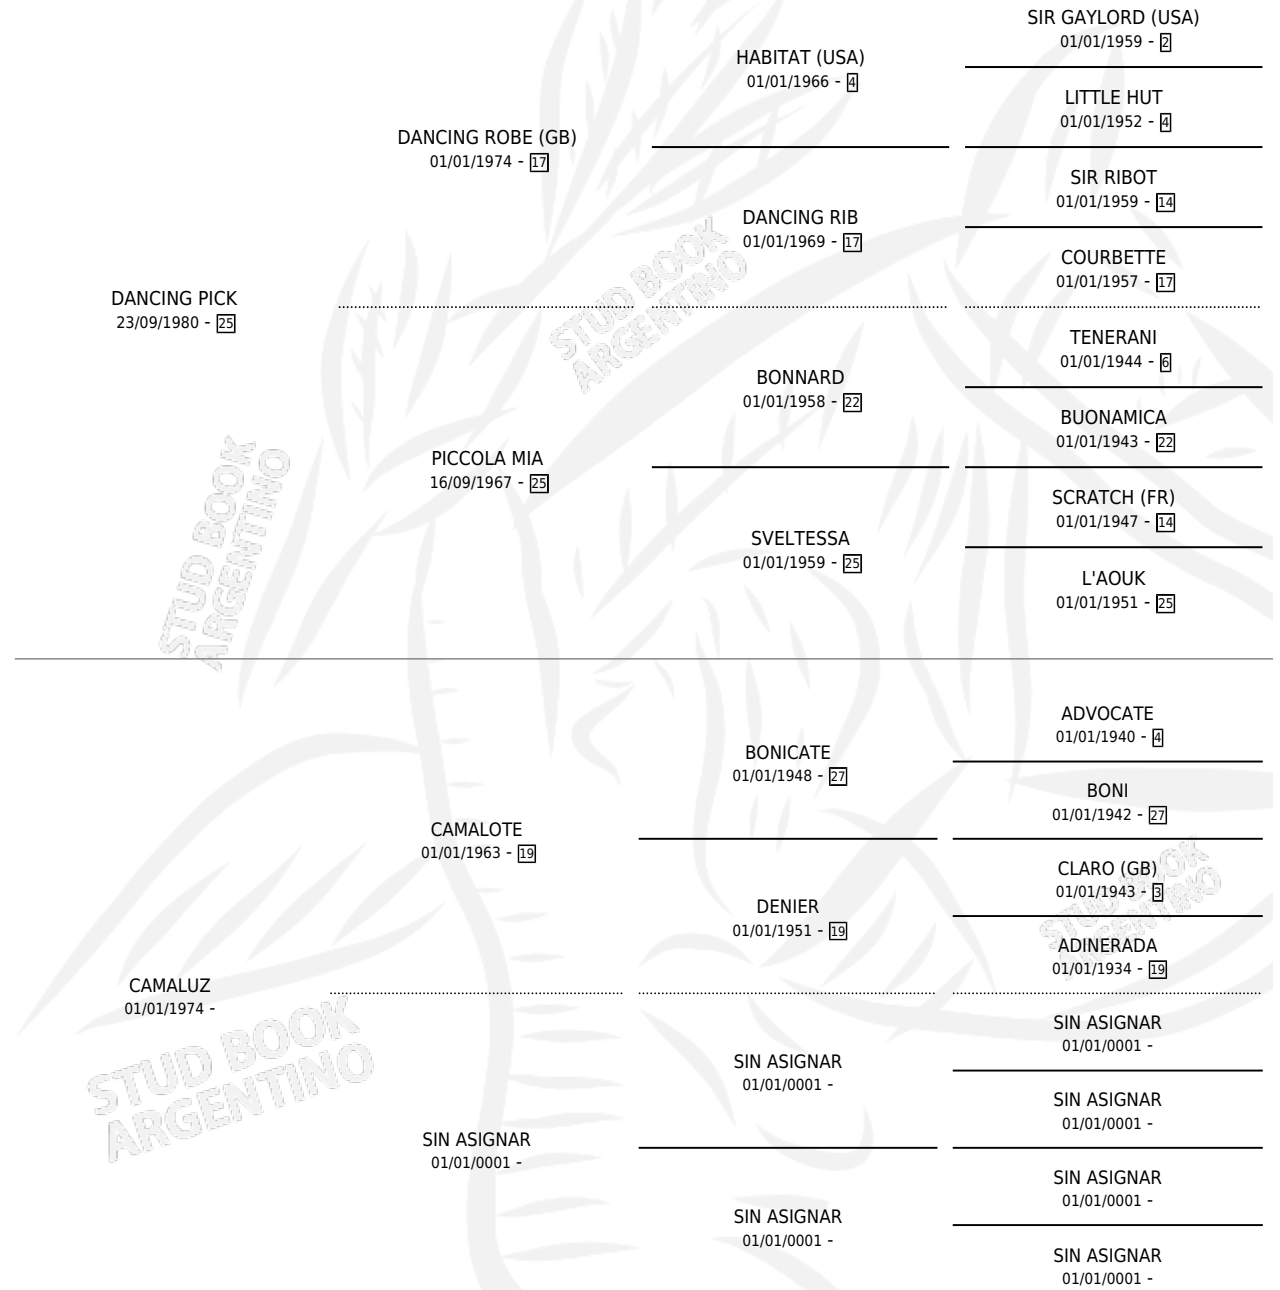

PAISANO PICK

por DANCING PICK y CAMALUZ por CAMALOTE

Argentina · Macho · Zaino · SP · 26/08/1989
Familia · Volumen 33

ESTADO

TIPIFICACIÓN SANGUÍNEA	X
TIPIFICACIÓN POR ADN	X
PASAPORTE	X
IDENTIFICACIÓN POR MICROCHIP	X
REPRODUCTOR	X

Lugar de nacimiento: Las Nenas

Criador: Sin dato

PEDIGREE

PAISANO PICK

Datos oficiales del Stud Book Argentino

Documento generado el 11/05/2026

studbook.org.ar