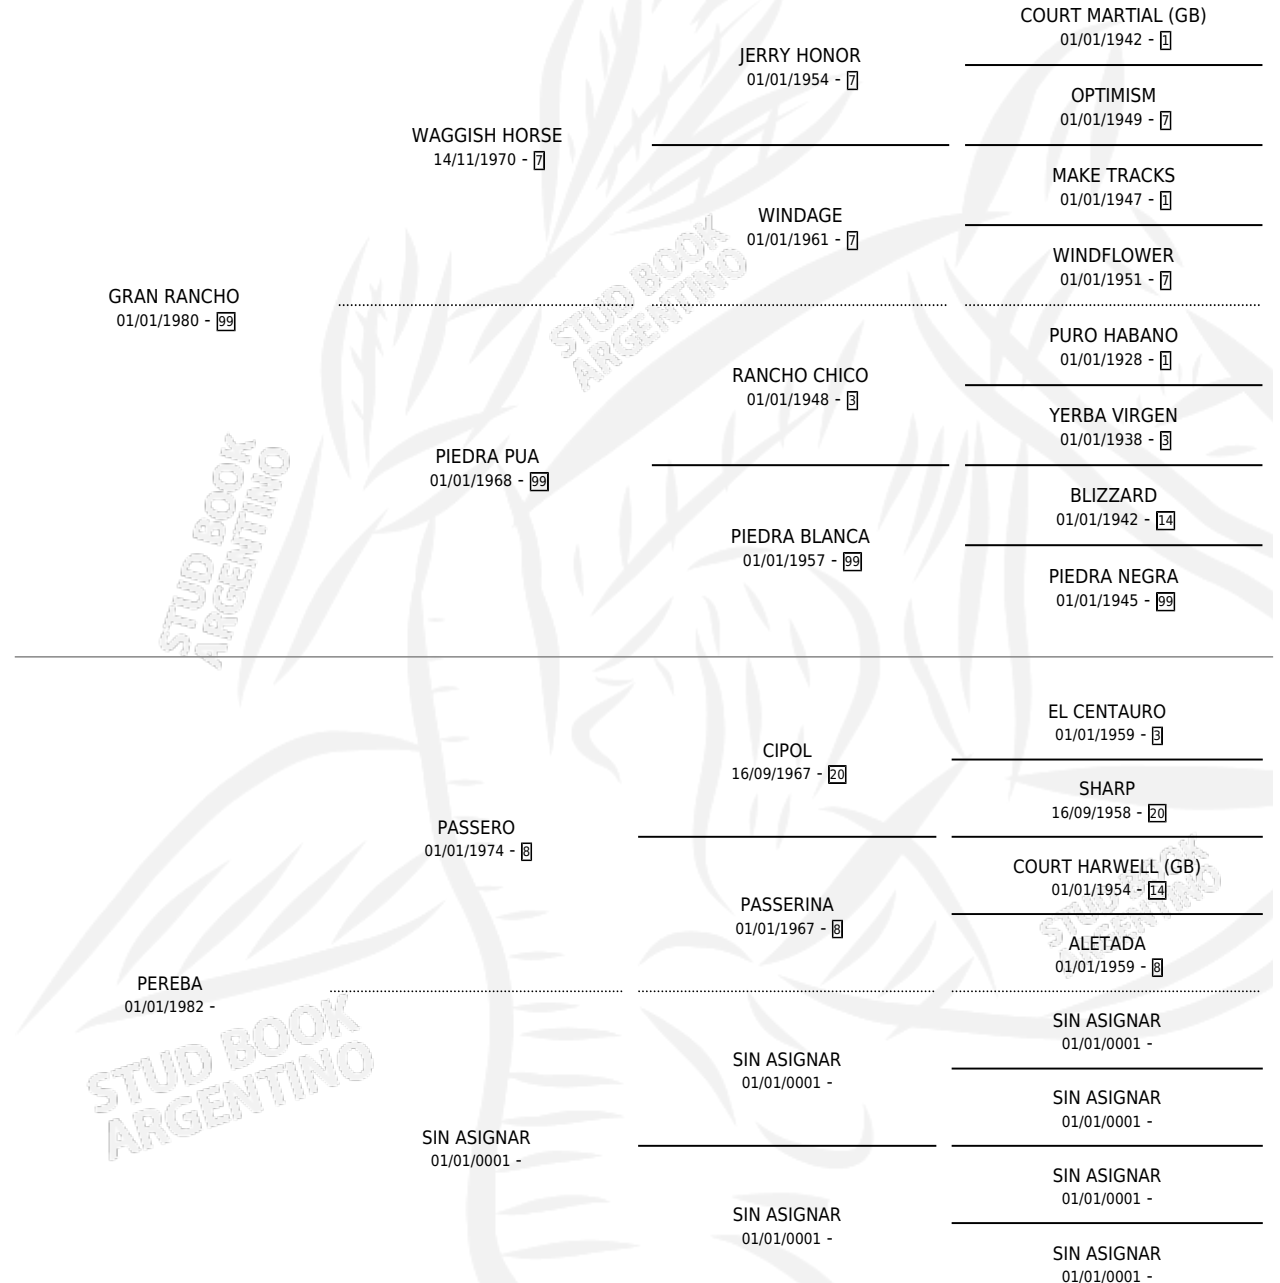

RANCHO PINTON

por GRAN RANCHO y PEREBA por PASSERO

Argentina · Macho · Alazan · SP · 05/09/1989
Familia · Volumen 33

ESTADO

TIPIFICACIÓN SANGUÍNEA	X
TIPIFICACIÓN POR ADN	X
PASAPORTE	X
IDENTIFICACIÓN POR MICROCHIP	X
REPRODUCTOR	X

Lugar de nacimiento: Las Dos H

Criador: Las Dos H

PEDIGREE

CAMPAÑA

Solo carreras oficiales de Argentina

POR EDAD

EDAD	CC	1°	2°	3°	4°	5°	NP	CLC	CLG	CLCG1	CLGG1	IMPORTE	GANANCIA / CC
2 AÑOS	2	0	0	0	0	0	2	0	0	0	0	\$0	\$0
3 AÑOS	7	1	0	2	0	0	4	0	0	0	0	\$0	\$0
4 AÑOS	3	0	0	0	0	2	1	0	0	0	0	\$0	\$0
TOTALES	12	1	0	2	0	2	7	0	0	0	0	\$0	\$0
%		8.3%	0.0%	16.7%	0.0%	16.7%	58.3%	0.0%	0.0%	0.0%	0.0%		