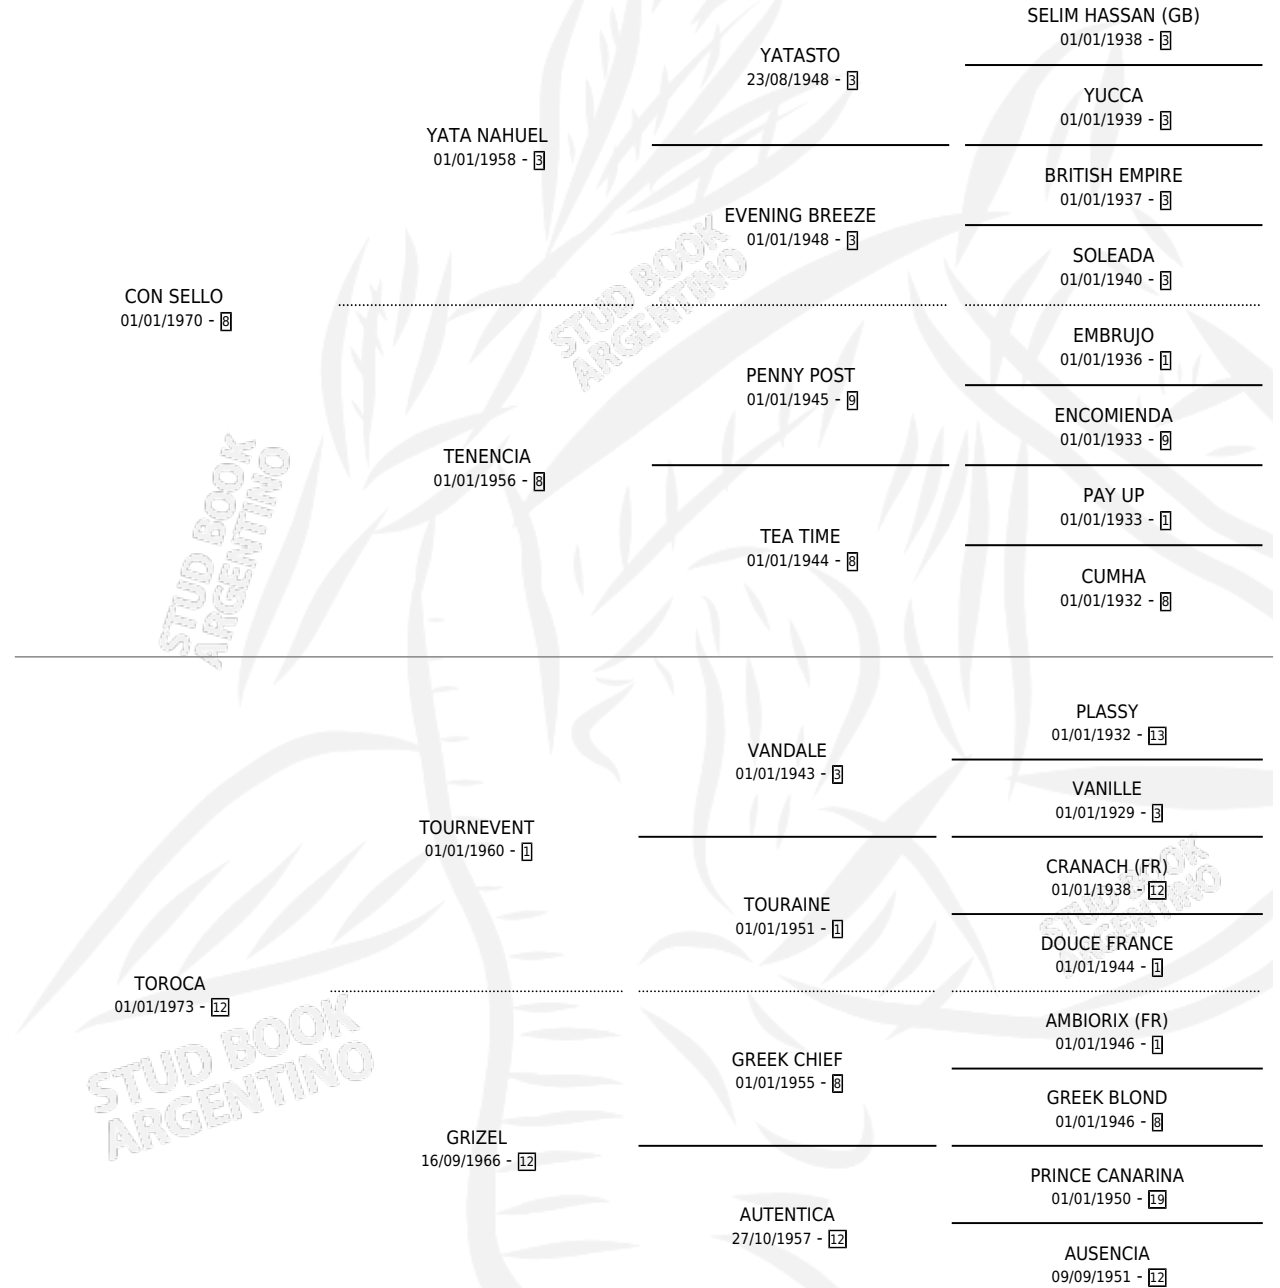

LEONA PRIMERA

por CON SELLO y TOROCA por TOURNEVENT

Argentina · Hembra · Alazan · SP · 29/07/1989
Familia 12 · Volumen 33

ESTADO

TIPIFICACIÓN SANGUÍNEA	✓
TIPIFICACIÓN POR ADN	X
PASAPORTE	X
IDENTIFICACIÓN POR MICROCHIP	X
REPRODUCTOR	✓

Lugar de nacimiento: Los Peludos

Criador: Los Peludos

~

HIJOS

	MACHOS	HEMBRAS
3 NACIERON	0	3
SIN ACTUACIONES		

PEDIGREE