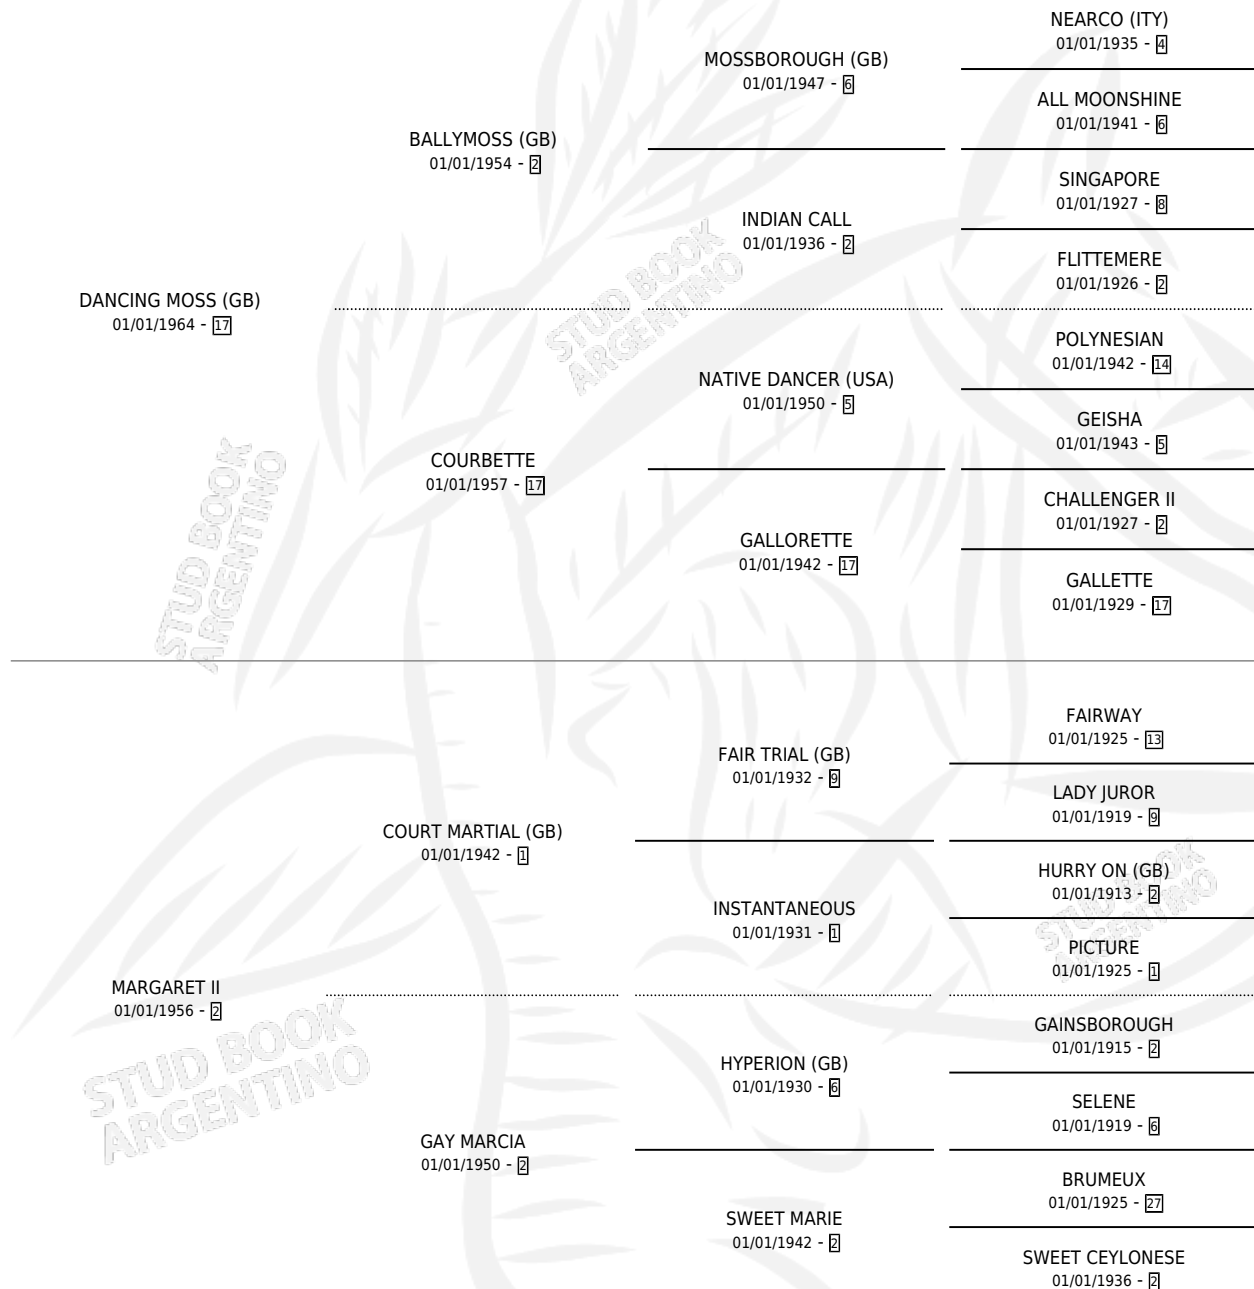

MARIACHE

por **DANCING MOSS (GB)** y **MARGARET II** por **COURT MARTIAL (GB)**

Argentina · Macho · Alazan · SP · 01/01/1970
Familia 2-s · Volumen 27

ESTADO

TIPIFICACIÓN SANGUÍNEA	✓
TIPIFICACIÓN POR ADN	X
PASAPORTE	X
IDENTIFICACIÓN POR MICROCHIP	X
REPRODUCTOR	✓

Lugar de nacimiento: Campo particular
Criador: Haras Vacacion S.A.

~

HIJOS

	MACHOS	HEMBRAS
476 NACIERON	239	230
324 CORRIERON	175	147
279 GANARON	154	123

27	19	11
GANADORES CL	GANADORES GR	GANADORES G1

PEDIGREE