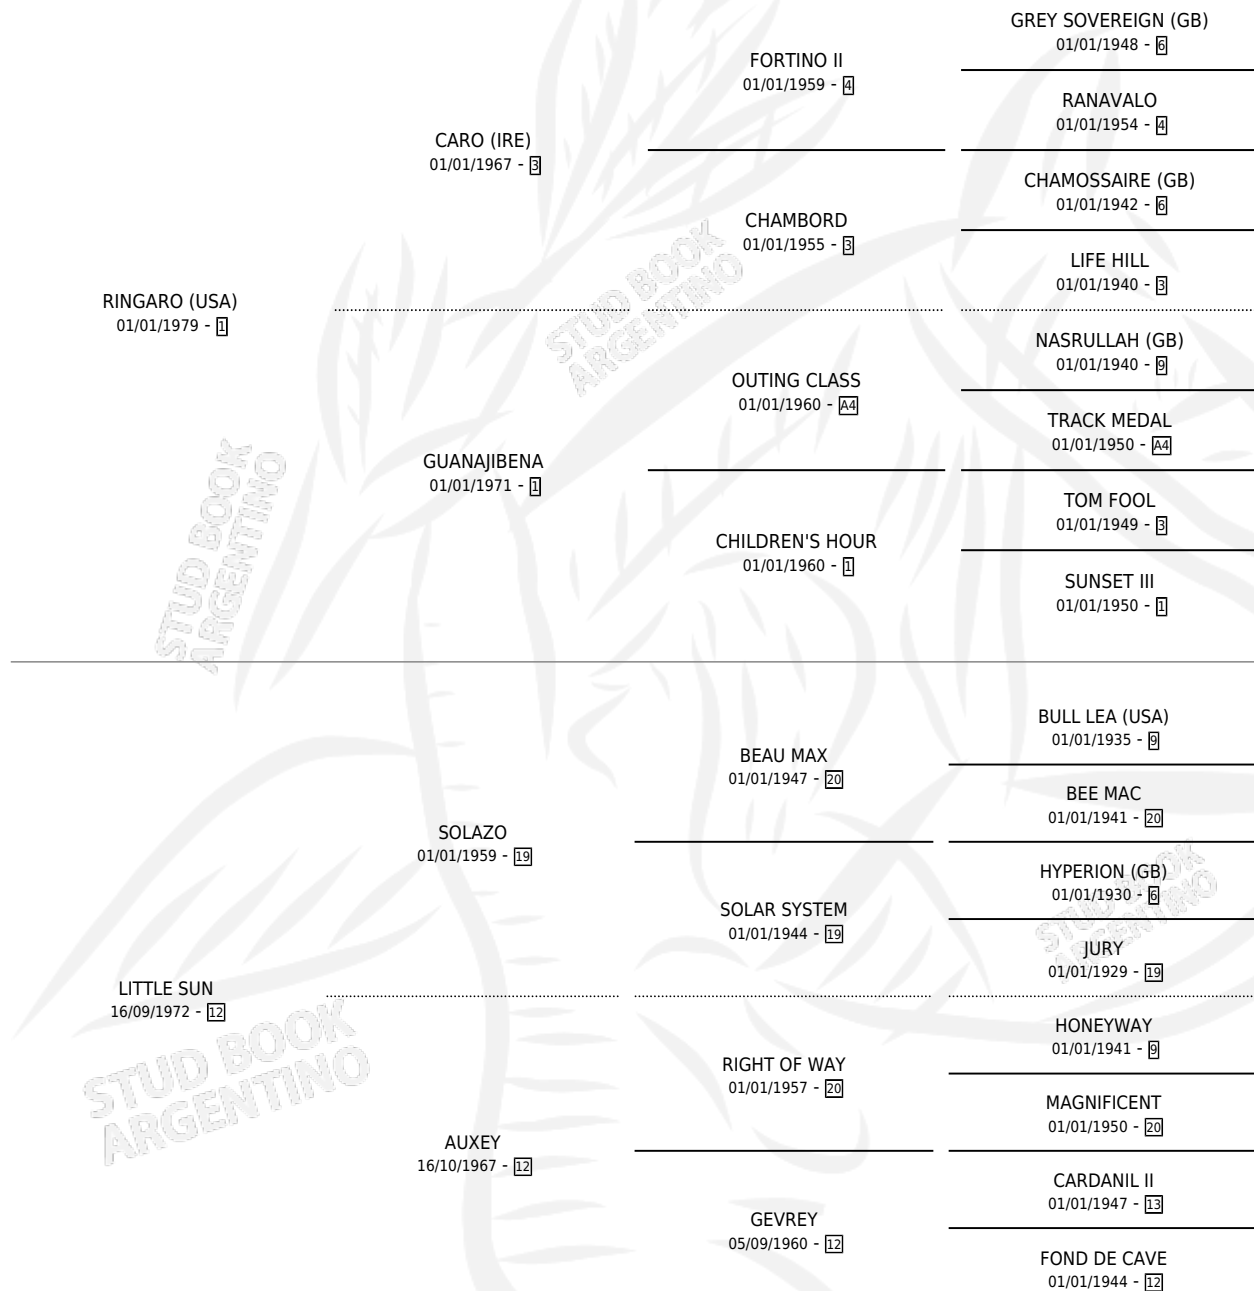

LINDSEY

por RINGARO (USA) y LITTLE SUN por SOLAZO

Argentina · Hembra · Zaino · SP · 24/08/1989
Familia 12-d · Volumen 33

ESTADO

TIPIFICACIÓN SANGUÍNEA	✓
TIPIFICACIÓN POR ADN	✓
PASAPORTE	X
IDENTIFICACIÓN POR MICROCHIP	X
REPRODUCTOR	✓

Lugar de nacimiento: La Quebrada

Criador: Ceriani Cernadas Hernan y Ferrer Reyes Sara
Ceriani De

~

HIJOS

	MACHOS	HEMBRAS
11 NACIERON	4	7
7 CORRIERON	3	4
3 GANARON	2	1

0	0	0
GANADORES CL	GANADORES GR	GANADORES G1

PEDIGREE

CAMPAÑA

Solo carreras oficiales de Argentina

POR EDAD

EDAD	CC	1°	2°	3°	4°	5°	NP	CLC	CLG	CLCG1	CLGG1	IMPORTE	GANANCIA / CC
3 AÑOS	3	0	0	0	0	1	2	0	0	0	0	\$0	\$0
TOTALES	3	0	0	0	0	1	2	0	0	0	0	\$0	\$0
%		0.0%	0.0%	0.0%	0.0%	33.3%	66.7%	0.0%	0.0%	0.0%	0.0%		